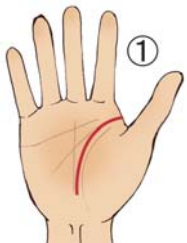

① 生命線にそって伸びる

ひとつのことへのこだわりがとても強い人です。物事を深く考え込むタイプで、自分のカウに閉じこもりがちで、現実的なことよりも精神性を重んじる霊感型です。音楽家や作家、研究者、宗教家、占い師など創造性を活かした仕事に向いています。