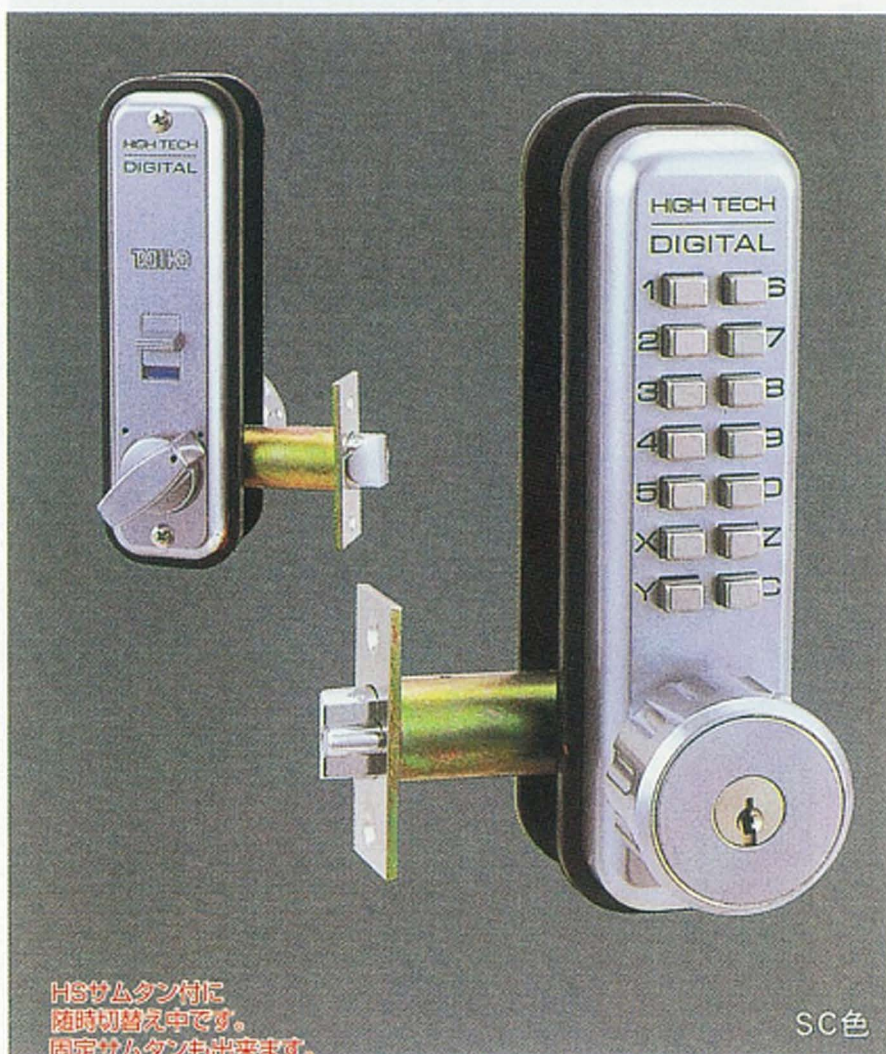

No.5360 デジタルラッチ錠鍵付

HSサムターン付に
随時切替可能です。
固定サムターンも出来ます。

SC色

内側ツマミの形状は丸型のツマミに変更になっています。

■仕様

材 質 亜鉛ダイカスト

仕 上 げ SC

適用ドア厚 30%~50%

バックセット 60%

■特長

ドアを閉めると、自動的に施錠されます。

内部本体のツマミ操作により、フリー（施錠しない）の状態にも出来ます。強いショックをあたえると戻る様にしてます。（内側のツマミを廻しラッチがヘコンダ状態で上部ツマミを赤にする）

防犯上、より安心なHSサムターン付もあります。（9項参照下さい。）

必ず施錠が、必要なドアに最適です。重要資料室、危険物保管室、薬品保管室、特に社員通用扉（閉店後の部外者侵入防止）。

非常時には鍵でもあけることができます。

内側ツマミはNo.5300と同様の丸ツマミに変更されています。