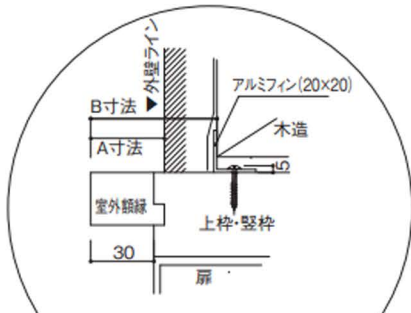

片開き(防火設備)

※Aは必ず30mm以下にしてください。
Bは60mmで工場出荷ですが、
必要に応じて移動させてください。