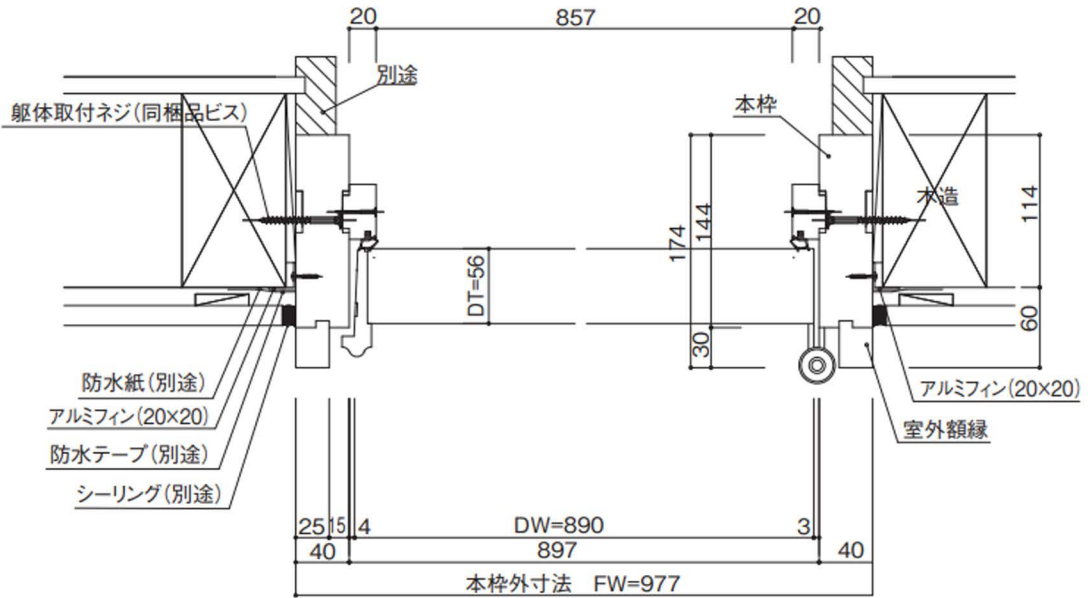

片開き(防火設備)

※Aは必ず30mm以下にしてください。
Bは60mmで工場出荷ですが、
必要に応じて移動させてください。