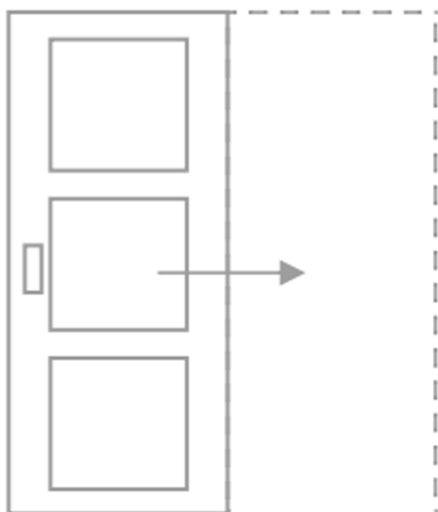

# ポケットドア

ドア枠 (mm)		
幅 W	高さ H	枠
ドア幅×2 + 30mm	ドア高 +48mm 枠は伸び寸なし のジャストカット 仕様	見付 30
		見込み
		※ 114
		144
		160

※90mm枠は非対応