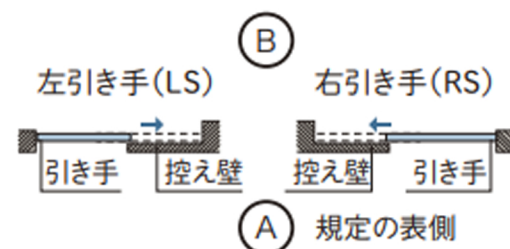

3枚引き込みドア 3HK

サイズ呼称	ドア本体 (mm)			ドア枠 (mm)		
	幅 W	高さ H	厚み	幅 W	高さ H	枠
6068	610×3	2032	35	2194	2080	見付 30 見込み 175 199
6668	660×3			2394		
7068	711×3			2598		
7668	762×3			2802		
8068	813×3			3006		

枠は伸び寸なしのジャストカット仕様

引き込み戸のR、Lについて

上図のように控え壁を手前にし、引き戸が右側にくる場合を右引き手 (RS)、左側にくる場合を左引き手 (LS) となります。