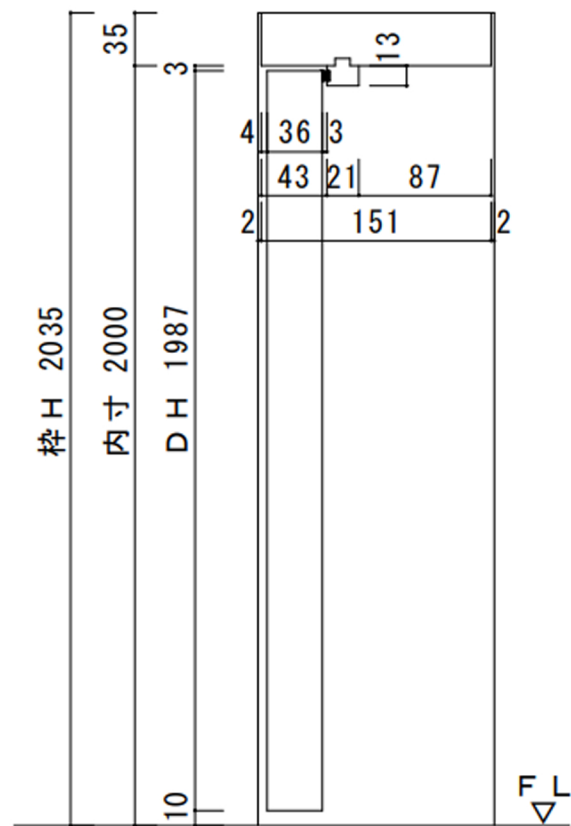

片開き枠納まり

本図右吊 (左吊は反転)