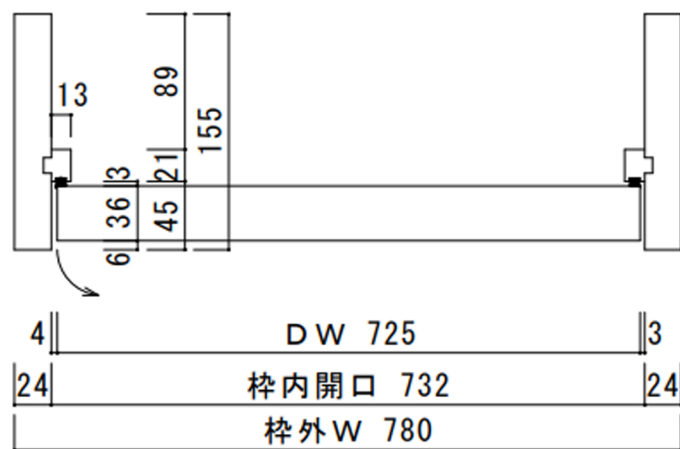

片開き枠納まり

本図右吊 (左吊は反転)