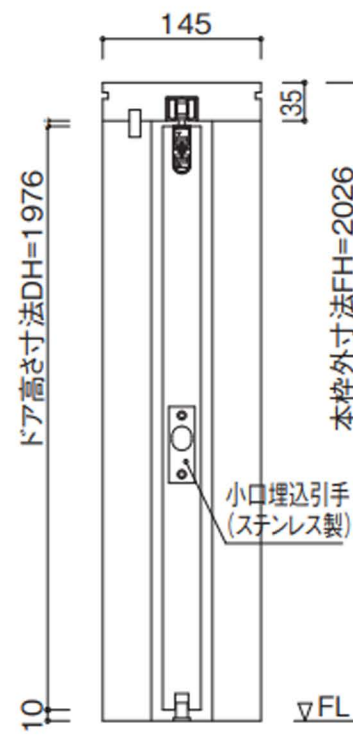

片引きポケット枠詳細図

靴摺り付きの場合

靴摺り無しの場合ご指定ください

ケーシングをご指定ください。

CS-1	CS-32	PCS-12	PCS-22	HCS-22
留め納まり	留め納まり	留め納まり	縦勝ち納まり	縦勝ち納まり

片引きポケットユニット寸法

開閉方式	ドア品番	枠品番	FW	有効開口	FW2	FH	FT	DW	DH	DT
片引き	□□□	-MF1420P	1448	683	737	2041 ※(2026)	113	716	1976	35
		-MF1520P	1508	713	767			746		
		-MF1620P	1640	779	833			812		