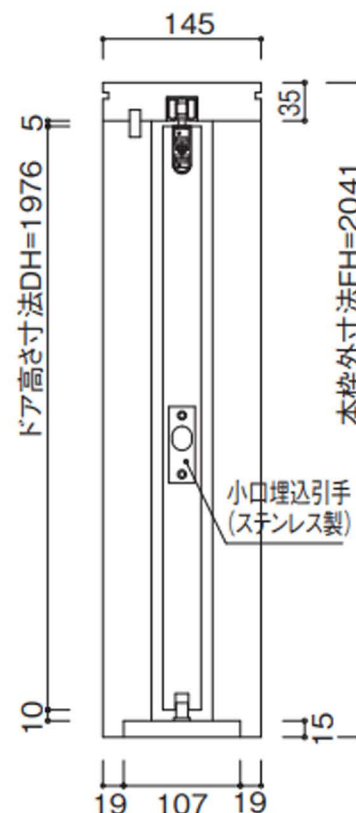

片引きポケット枠詳細図

靴摺り付きの場合

靴摺り無しの場合ご指定ください

ケーシングをご指定ください。

CS-1	CS-32	PCS-12	PCS-22	HCS-22
留め納まり	留め納まり	留め納まり	縦勝ち納まり	縦勝ち納まり

片引きポケットユニット寸法

開閉方式	ドア品番	枠品番	FW	有効開口	FW2	FH	FT	DW	DH	DT
片引き	□□□	-MF1420P	1448	683	737	2041 ※(2026)	113	716	1976	35
		-MF1520P	1508	713	767			746		
		-MF1620P	1640	779	833			812		