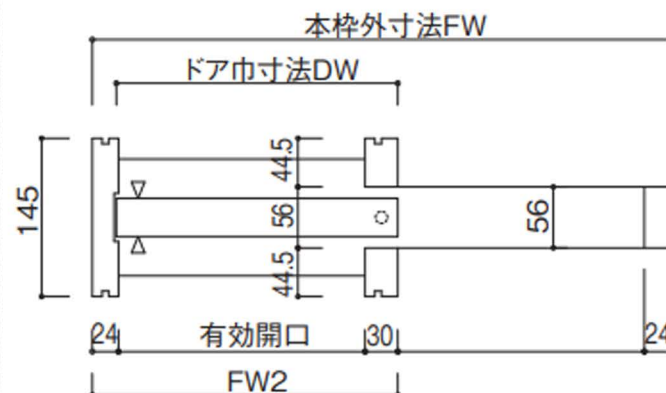

片引きポケット枠詳細図

靴摺り付きの場合

靴摺り無しの場合ご指定ください

ケーシングをご指定ください。

CS-1	CS-32	PCS-12	PCS-22	HCS-22
留め納まり	留め納まり	留め納まり	縦勝ち納まり	縦勝ち納まり

片引きポケットユニット寸法

開閉方式	ドア品番	枠品番	FW	有効開口	FW2	FH	FT	DW	DH	DT
片引き	□□□	-MF1420P	1448	683	737	2041 ※(2026)	113	716	1976	35
		-MF1520P	1508	713	767			746		
		-MF1620P	1640	779	833			812		