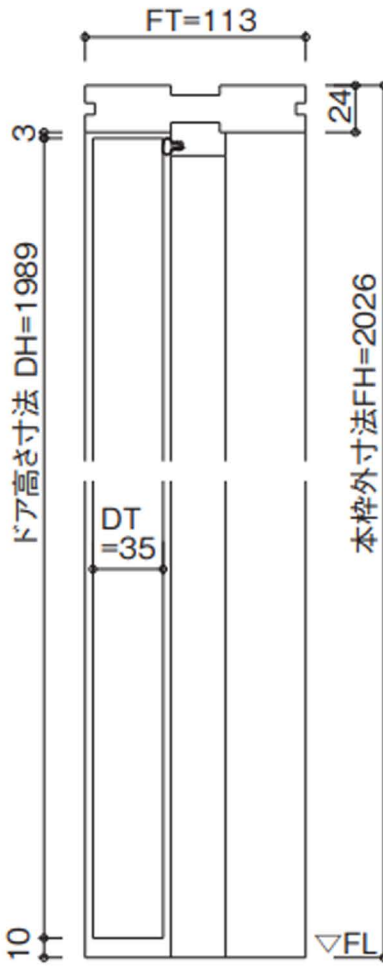

親子・両開き枠詳細図

靴摺り付きの場合

靴摺り無しの場合ご指定ください

ケーシングをご指定ください。

CS-1 留め納まり	CS-32 留め納まり	PCS-12 留め納まり	PCS-22 縦勝ち納まり	HCS-22 縦勝ち納まり

(壁厚153ミリ以上の場合B87～B88ページをご参照ください)

親子・両開きユニット寸法

開閉方法	ドア品番	枠品番	FW	FH	FT	DW	DW	DH	DT
親子開き	□□□	-CS1220B	1190	2041		726	408		
両開き	□□□	-CS1620W	1568	※(2026)	113	756	756	1989	35

※ () 寸法は敷居無しの場合を表す。