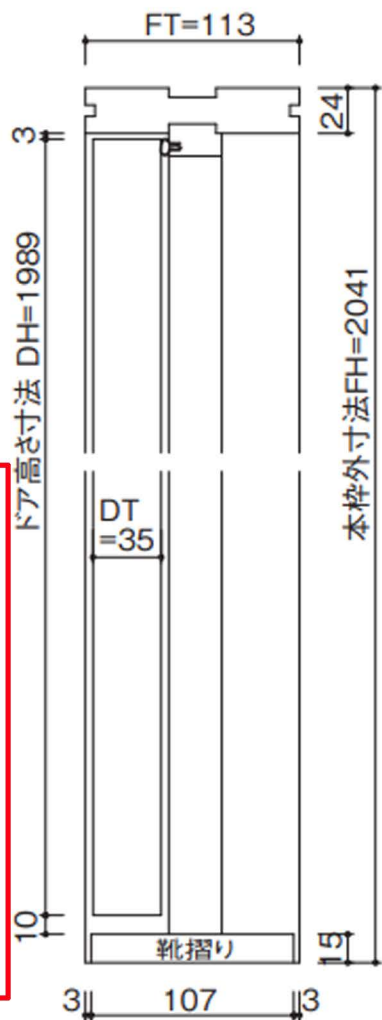

親子・両開き枠詳細図

靴摺り付きの場合

靴摺り無しの場合ご指定ください

ケーシングをご指定ください。

CS-1 留め納まり	CS-32 留め納まり	PCS-12 留め納まり	PCS-22 縦勝ち納まり	HCS-22 縦勝ち納まり

(壁厚153ミリ以上の場合B87～B88ページをご参照ください)

親子・両開きユニット寸法

開閉方法	ドア品番	枠品番	FW	FH	FT	DW	DW	DH	DT
親子開き	□□□	-CS1220B	1190	2041		726	408		
両開き	□□□	-CS1620W	1568	※(2026)	113	756	756	1989	35

※ () 寸法は敷居無しの場合を表す。