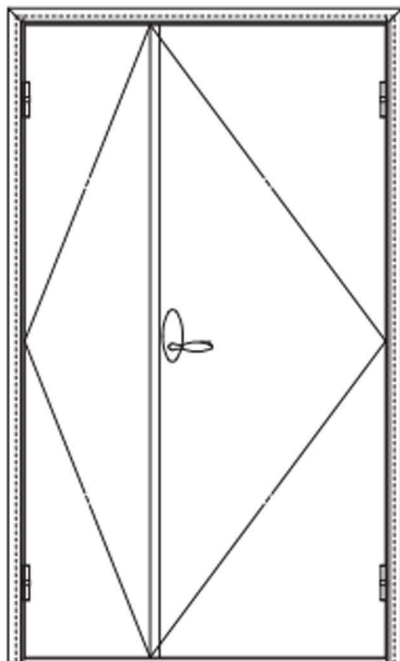

親子・両開き枠詳細図

靴摺り付きの場合

靴摺り無しの場合ご指定ください

ケーシングをご指定ください。

CS-1 留め納まり	CS-32 留め納まり	PCS-12 留め納まり	PCS-22 縦勝ち納まり	HCS-22 縦勝ち納まり

(壁厚153ミリ以上の場合B87～B88ページをご参照ください)

親子・両開きユニット寸法

開閉方法	ドア品番	枠品番	FW	FH	FT	DW	DW	DH	DT
親子開き	□□□	-CS1220B	1190	2041		726	408		
両開き	□□□	-CS1620W	1568	※(2026)	113	756	756	1989	35

※ () 寸法は敷居無しの場合を表す。