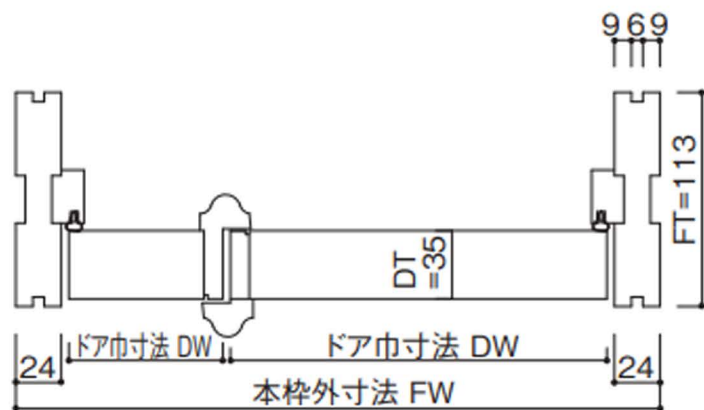

親子・両開き枠詳細図

靴摺り付きの場合

靴摺り無しの場合ご指定ください

ケーシングをご指定ください。

CS-1 留め納まり	CS-32 留め納まり	PCS-12 留め納まり	PCS-22 縦勝ち納まり	HCS-22 縦勝ち納まり

(壁厚153ミリ以上の場合B87～B88ページをご参照ください)

親子・両開きユニット寸法

開閉方法	ドア品番	枠品番	FW	FH	FT	DW	DW	DH	DT
親子開き	□□□	-CS1220B	1190	2041		726	408		
両開き	□□□	-CS1620W	1568	※(2026)	113	756	756	1989	35

※ () 寸法は敷居無しの場合を表す。