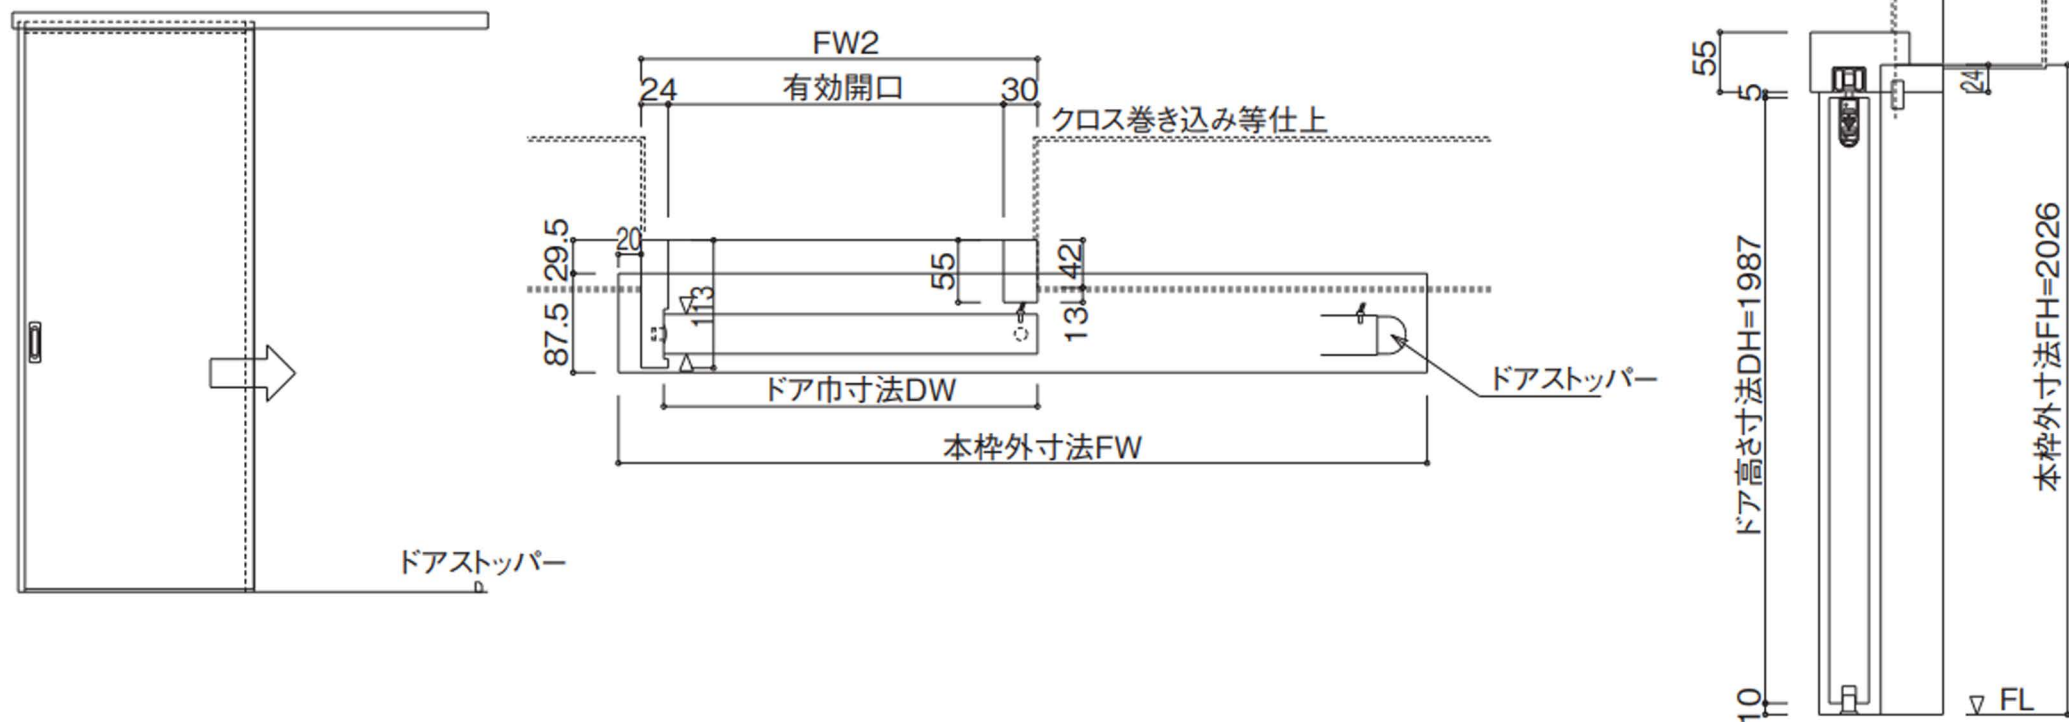

片引きアウトセット枠詳細図

片引きアウトセットユニット寸法

開閉方式	ドア品番	枠品番	FW	有効開口	FW2	FH	FT	DW	DH	DT
片引き	□□□	-AF1420S	1487	683	737	2026	113	716	1987	35
		-AF1520S	1547	713	767			746		
		-AF1620S	1679	779	833			812		