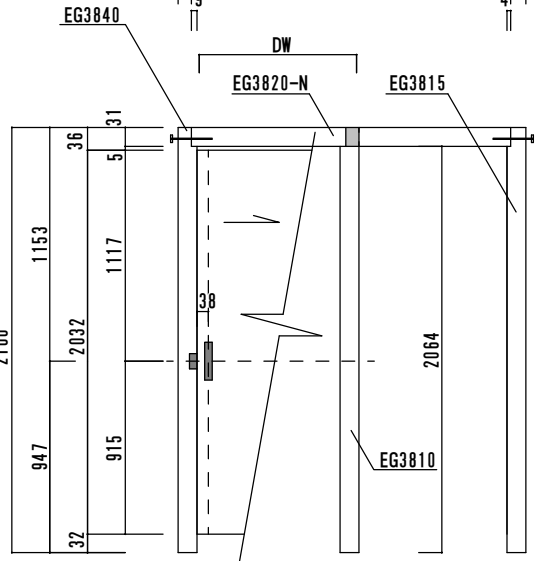

標準-左 片引きドア (在来工法)

上部枠 (カットあり)
EG3820-N

EG3820-N

フローリング (F) 15

DATE 2014. 10. 09
DRAWER
UPDATE 2015. 04. 01
2015. 12. 08

PROJECT

TITLE

片引きドア標準
納まり図 (在来)

SCALE

1: 4

JMS

No.

1