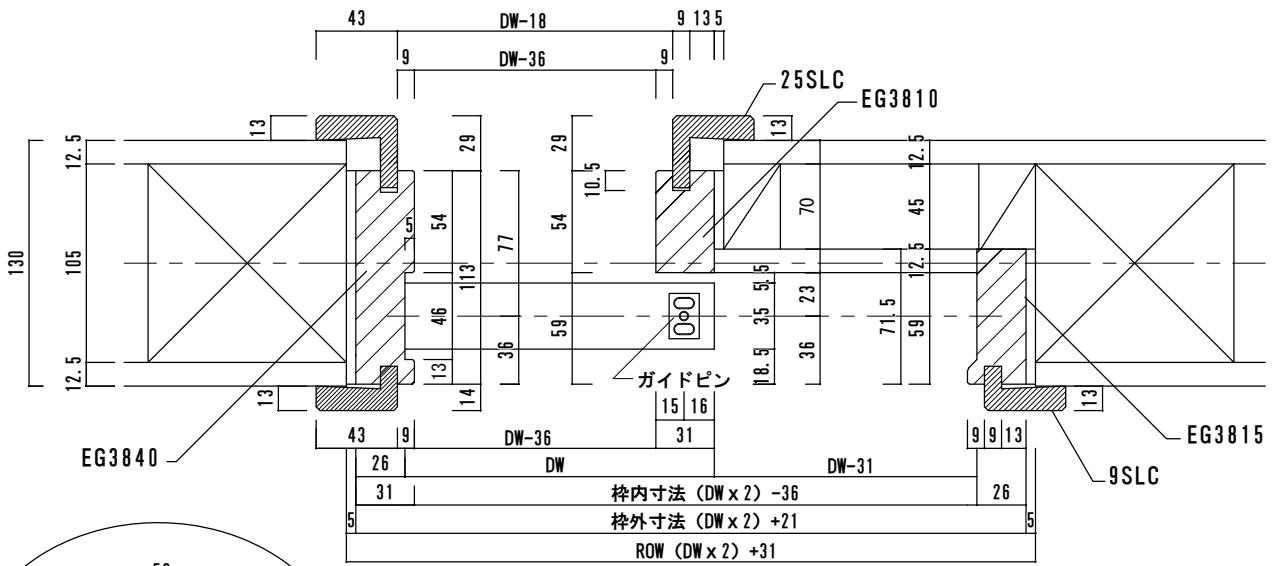

標準-左 片引きドア (在来工法)

上部枠 (カットあり)
EG3820-N

EG3820-N

フローリング (F) 15

DATE 2014. 10. 09
DRAWER
UPDATE 2015. 04. 01
2015. 12. 08

PROJECT

TITLE

片引きドア標準
納まり図 (在来)

SCALE

1: 4

JMS

No.

1