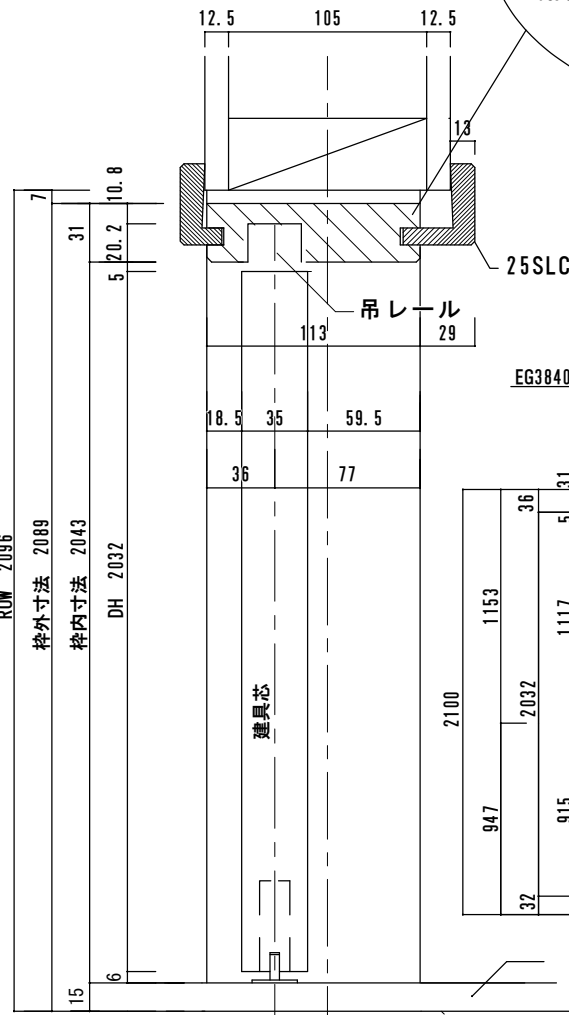

標準-左 片引きドア (在来工法)

上部枠 (カットあり)
EG3820-N

EG3820-N

フローリング (F) 15

DATE 2014. 10. 09
DRAWER
UPDATE 2015. 04. 01
2015. 12. 08

PROJECT

TITLE

片引きドア標準
納まり図 (在来)

SCALE

1: 4

JMS

No.

1