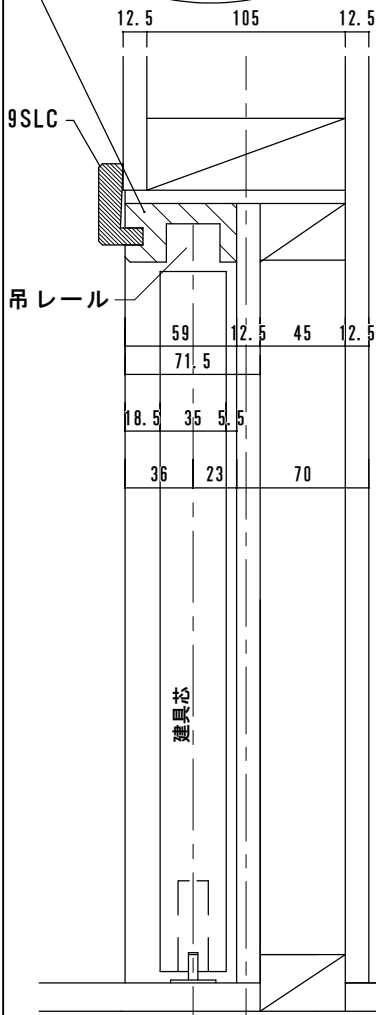

標準-左 片引きドア (在来工法)

上部枠 (カットあり)
EG3820-N

EG3820-N

フローリング (F) 15

DATE 2014. 10. 09
DRAWER
UPDATE 2015. 04. 01
2015. 12. 08

PROJECT

TITLE

片引きドア標準
納まり図 (在来)

SCALE

1: 4

JMS

No.

1