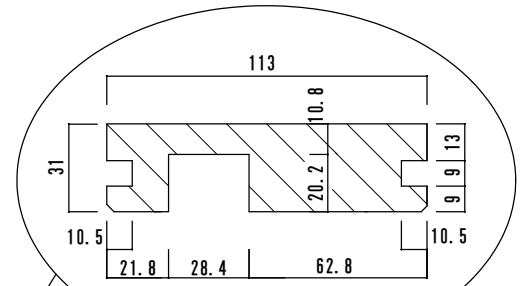

標準-左 片引きドア (在来工法)

上部枠 (カットあり)
EG3820-N

EG3820-N

フローリング (F) 15

DATE 2014. 10. 09
DRAWER
UPDATE 2015. 04. 01
2015. 12. 08

PROJECT

TITLE

片引きドア標準
納まり図 (在来)

SCALE

1: 4

JMS

No.

1