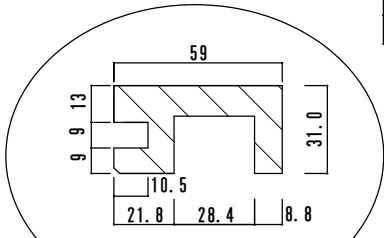

標準-左 片引きドア (在来工法)

上部枠 (カットあり)
EG3820-N

EG3820-N

フローリング (F) 15

DATE 2014. 10. 09
DRAWER
UPDATE 2015. 04. 01
2015. 12. 08

PROJECT

TITLE

片引きドア標準
納まり図 (在来)

SCALE

1: 4

JMS

No.

1