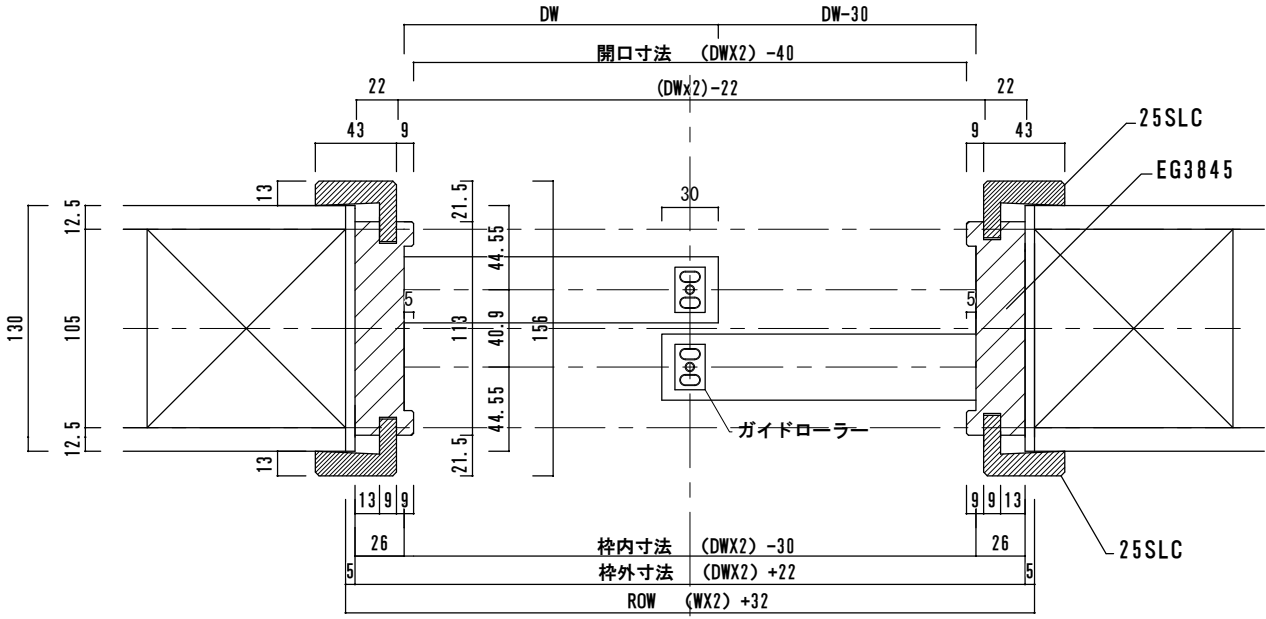

標準 引き違いドア (在来工法)

JMS

DATE 2014. 10. 10	UPDATE 2015. 12. 08	PROJECT	TITLE 引き違いドア標準 納まり図(在来)	SCALE 1: 4	No. 1
DRAWER					