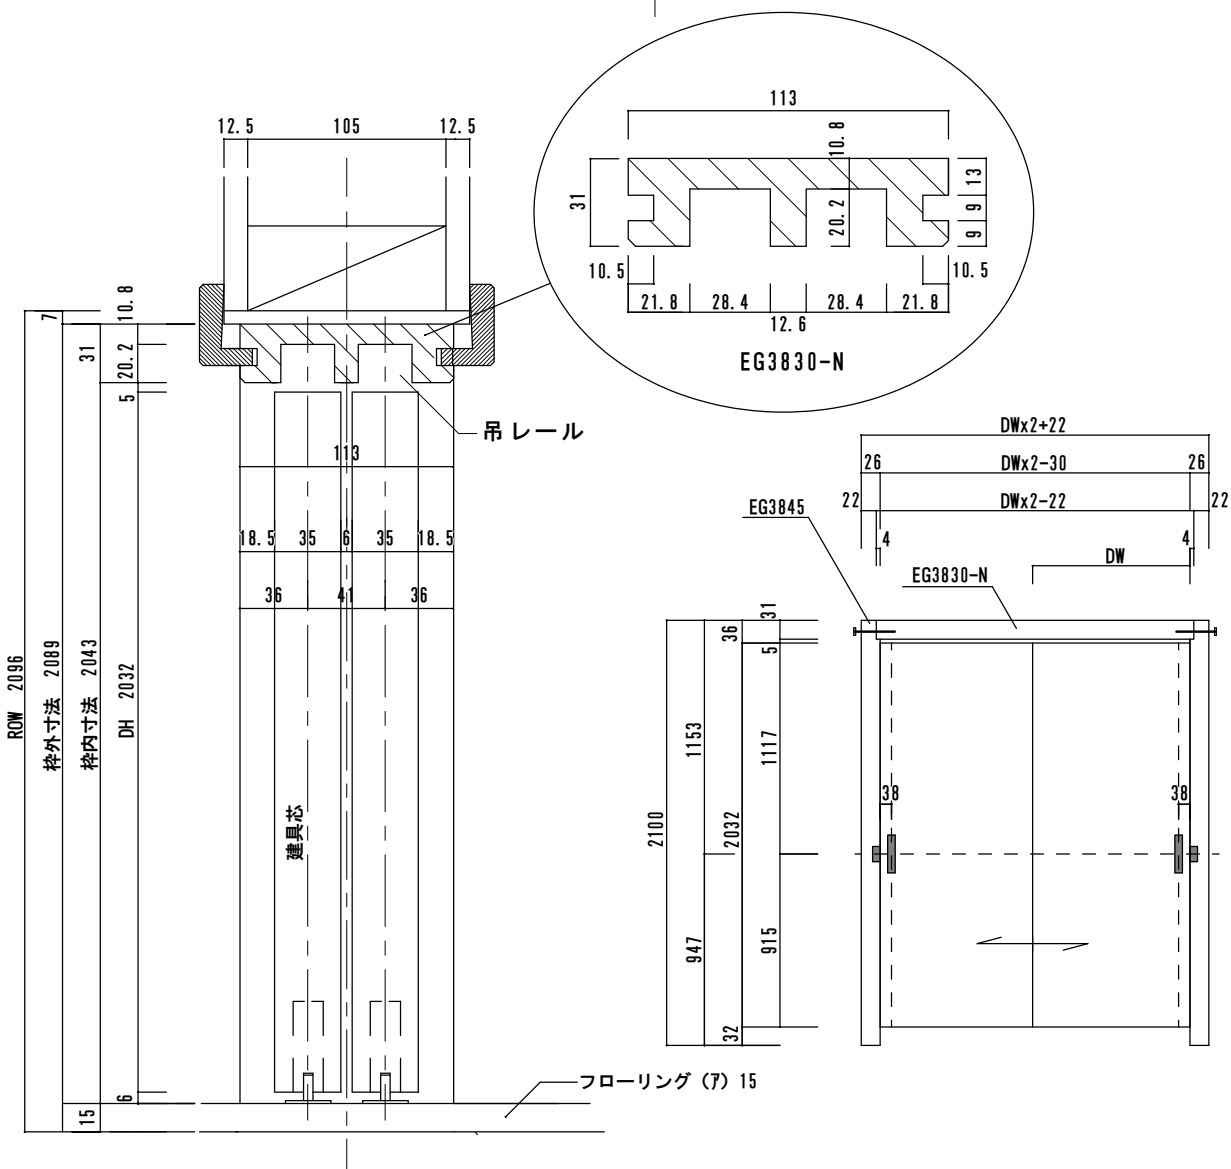

標準 引き違いドア (在来工法)

JMS

DATE 2014. 10. 10	UPDATE 2015. 12. 08	PROJECT	TITLE 引き違いドア標準 納まり図(在来)	SCALE 1: 4	No. 1
DRAWER					