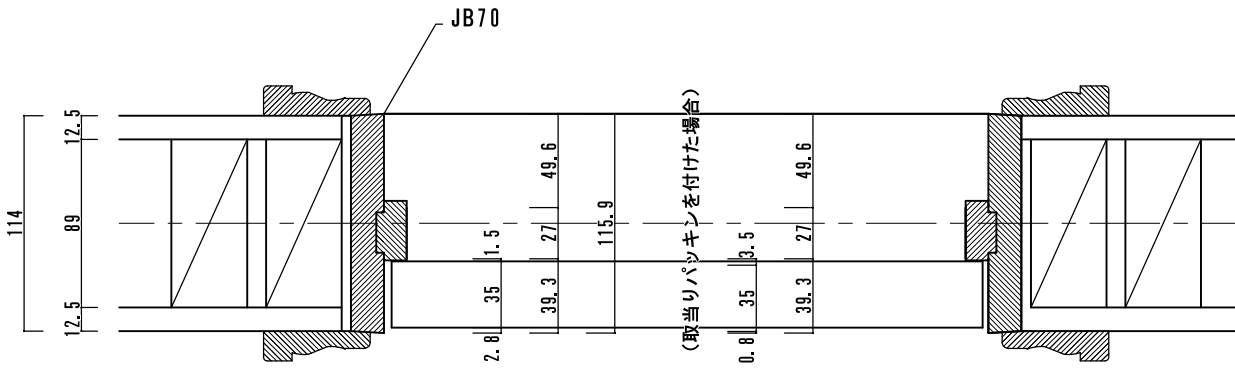

内部ドア詳細図 (2x4工法)

吊元側

JMS

DATE 2014.10.09	UPDATE	PROJECT	TITLE 内部ドア詳細図 (2x4工法)	SCALE 1:4	No. 1
DRAWER s					