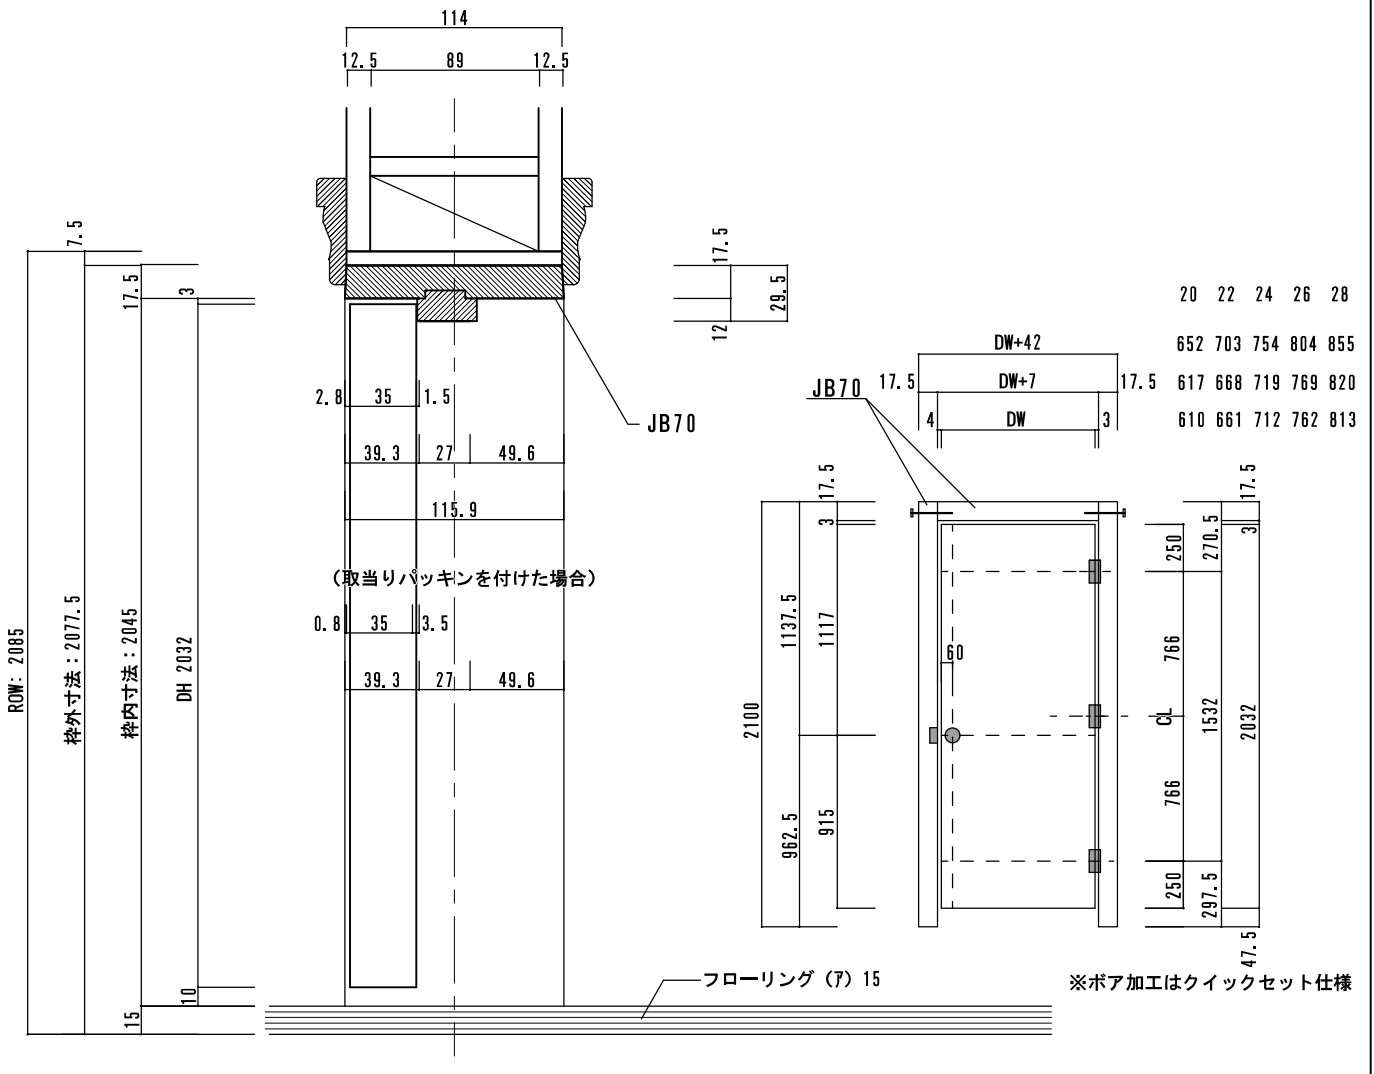

内部ドア詳細図 (2x4工法)

吊元側

JMS

DATE 2014.10.09	UPDATE	PROJECT	TITLE 内部ドア詳細図 (2x4工法)	SCALE 1:4	No. 1
DRAWER s					