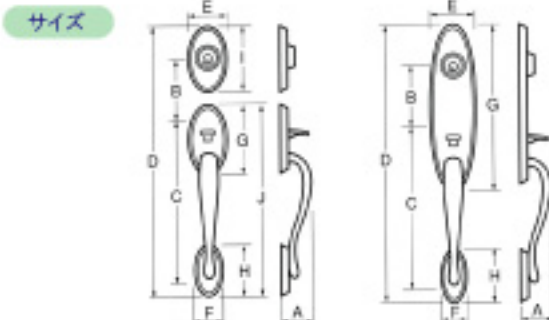

ソサエティ・ブラスコレクション

玄関ハンドルセット

シェルバーン ウェリントン アムハースト

仕様
 バックセット デッドロック：60mm, 70mm 可変ラッチ
 ハンドルセット：60mm
 取付ドア厚 35~45mm
 ラッチボルト デッドボルト：25.4mmスロウ フロント：25.4x57mm 鋼板製
 プレーンラッチ：12.5mmスロウ フロント：25.4x57mm 鋼板製
 シリンダー 真鍮製6ピンシリンダー
 ANSI1/BHMA グレード1 デッドロック

デザイン	A	B	C	D	E	F	G	H	I	J
シェルバーン	73	140	214	465	67	48	125	92	114	335
ウェリントン	73	140	214	452	76	48	290	95	-	-
アムハースト	80	140	214	475	70	52	270	88	-	-

タイプ	
シングル 玄関 出入口用	室外側 834 シェルバーン 841 ウェリントン 838 アムハースト 室内側 562 次項レバー/ノブ ハンドルいずれかお選び いただけます。
ダミー 飾り用	室外側 881 シェルバーン 840 ウェリントン 837 アムハースト 室内側 568 次項レバー/ノブ ハンドルいずれかお選び いただけます。

ノブハンドル/レバーハンドルセット

サイズ

デザイン	A	B	C	D
ベッドフォード (BD)	67	70	64	38
ウィンダム (W)	67	70	64	38

サイズ

デザイン	A	B	C
ハンプシャー (HL)	67	108	62
ツレーン (TL)	67	108	70

仕様
 バックセット 60mm
 取付ドア厚 35~45mm
 ラッチボルト 12.5mmスロウ ラッチ
 フロント：25.4mmx57mm
 鋼板製
 シリンダー 真鍮製6ピンシリンダー
 ANSI1/BHMA グレード2
 ※ハンプシャー・ツレーンは左右勝手有り

タイプ

	70 通称用	
	704 トイレ・ 浴室用	
	740 玄関・ 出入口用	

デッドロック

内側

仕様
 バックセット 60mm, 70mm可変ラッチ
 取付ドア厚 35~45mm
 デッドボルト 25.4mmスロウ フロント：25.4mmx57mm
 鋼板製
 シリンダー 真鍮製6ピンシリンダー
 ANSI1/BHMA グレード1

タイプ

	シングル 711 出入口一併用
--	-----------------------