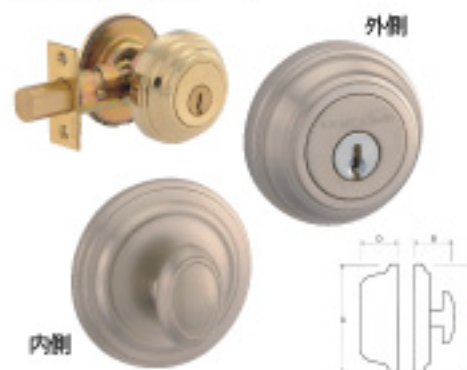

デザイン	A	B	C	D	E	F	G	H	I	J
シェルバーン	73	140	214	465	67	48	125	92	114	335
ウェリントン	73	140	214	452	76	48	290	95	-	-
アムハースト	80	140	214	475	70	52	270	88	-	-

タイプ	
シングル 玄関 出入口用	室外側 834 シェルバーン 841 ウェリントン 838 アムハースト 室内側 562 次項レバー/ノブ ハンドルいずれかお選び いただけます。
ダミー 飾り用	室外側 881 シェルバーン 840 ウェリントン 837 アムハースト 室内側 568 次項レバー/ノブ ハンドルいずれかお選び いただけます。

ノブハンドル/レバーハンドルセット

サイズ

デザイン	A	B	C	D
ベッドフォード (BD)	67	70	64	38
ウィンダム (W)	67	70	64	38

サイズ

デザイン	A	B	C
ハンプシャー (HL)	67	108	62
ツレーン (TL)	67	108	70

仕様
 バックセット 60mm
 取付ドア厚 35~45mm
 ラッチボルト 12.5mmスロウ ラッチ
 フロント：25.4mmx57mm
 鋼板製
 シリンダー 真鍮製6ピンシリンダー
 ANSI1/BHMA グレード2
 ※ハンプシャー・ツレーンは左右勝手有り

タイプ

	70 通称用	
	704 トイレ・ 浴室用	
	740 玄関・ 出入口用	

デッドロック

内側

仕様
 バックセット 60mm, 70mm可変ラッチ
 取付ドア厚 35~45mm
 デッドボルト 25.4mmスロウ フロント：25.4mmx57mm
 鋼板製
 シリンダー 真鍮製6ピンシリンダー
 ANSI1/BHMA グレード1

タイプ

	シングル 711 出入口一併用
--	-----------------------

サイズ

デザイン	A	B	C	D
デッドロック 711	67	32	64	22

仕上げ

以下4種よりお選びいただけます。

LO3 ライフタイムフィニッシュ US5 アンチックブラス
 US26 ポリッシュクローム US15 サテンニッケル