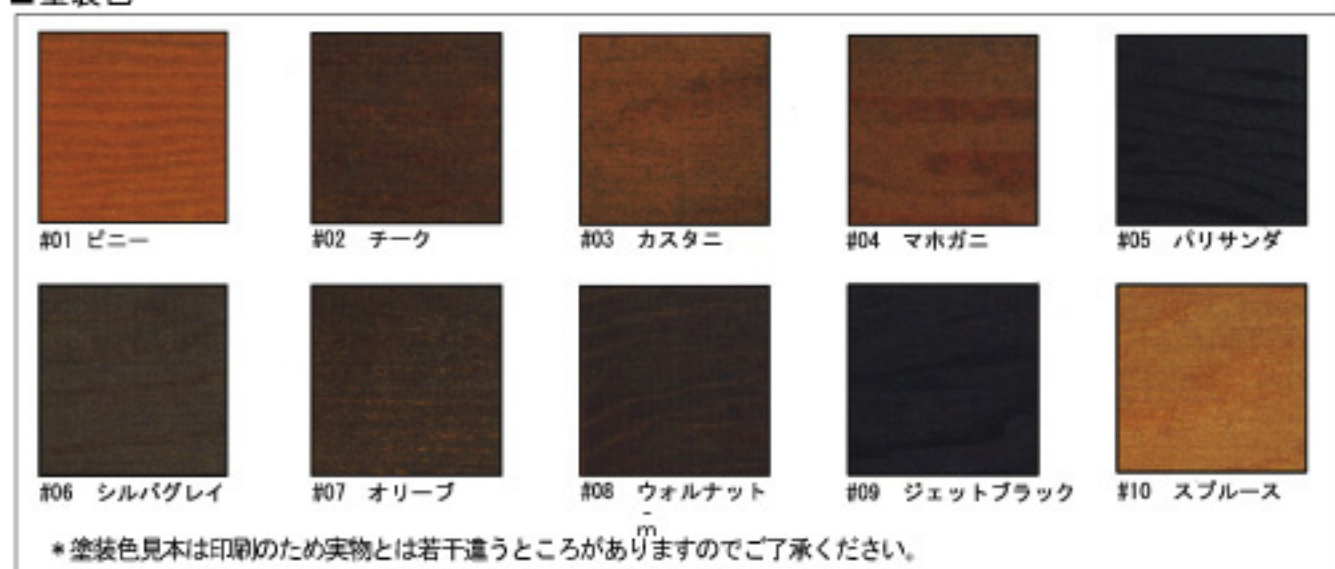

■多彩なカラーバリエーション

ドアパネルの塗装色は、全10色の中からお選びいただけます。塗料は木に優しい浸透性のあるタイプを採用。木の保護（防虫・防カビ）に優れたものをご用意しています。※木の表面を保護し、いつまでも美しく良好な状態でお使いいただくため、2~3年一度の再塗装をおすすめします。

■障害物検知装置

床面より約150mmの位置から発せられた光電スイッチの光線が障害物によって遮られた場合、下降する木製ガレージドアを自動的に反転させ全開にします。

■明かり窓・換気孔

開めたままでもガレージ内に光を取り込める明かり窓と外気を取り入れる換気孔も組み込むことができます。

ーライズドパネルー

ーフラッシュパネルー

■塗装色

■開閉方法