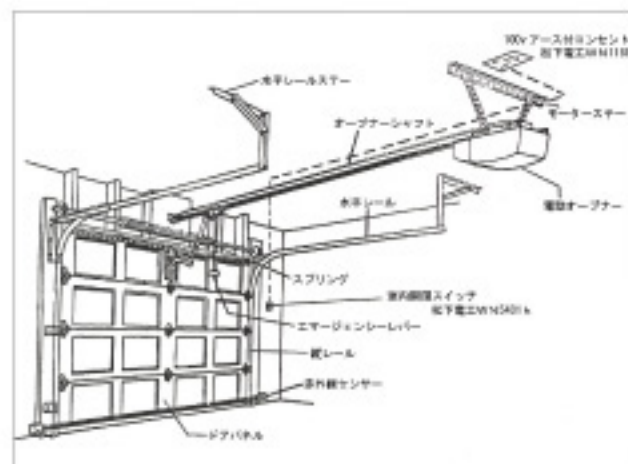

#### ●標準寸法

品番	W /mm	H /mm
DE 86344	2438	1905
DE 8744	2438	2134
DE 8845	2438	2438
DE 96344	2743	1905
DE 9744	2743	2134
DE 9845	2743	2438
DE 106354	3048	1905
DE 10754	3048	2134
DE 10855	3048	2438
DE 166384	4877	1905
DE 16784	4877	2134
DE 16885	4877	2438
DE 186384	5486	1905
DE 18784	5486	2134
DE 18885	5486	2438

※上記寸法以外のサイズもオーダーできます。  
最大高さ3600mm、最大幅5486mm。これ以上のサイズは分割となります。  
尚、3600mm×5486mmのサイズは製作できません。

#### ●パネルデザインパターン

DE 86344  
DE 8744  
DE 96344  
DE 9744  
(DE8845 DE9845)  
は5枚折戸

DE 106354  
DE 10754  
(DE10855は)  
5枚折戸

DE 166384  
DE 16784  
DE 186384  
DE 18784  
(DE16885 DE18885)  
は5枚折戸

価格帯 ¥359,600~  
(本体・電動オープナー付)