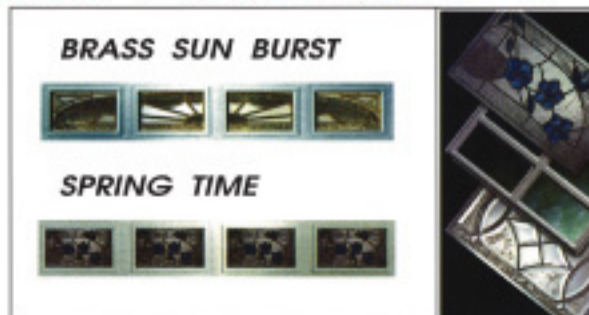

■ステンドデザインパネルシリーズ