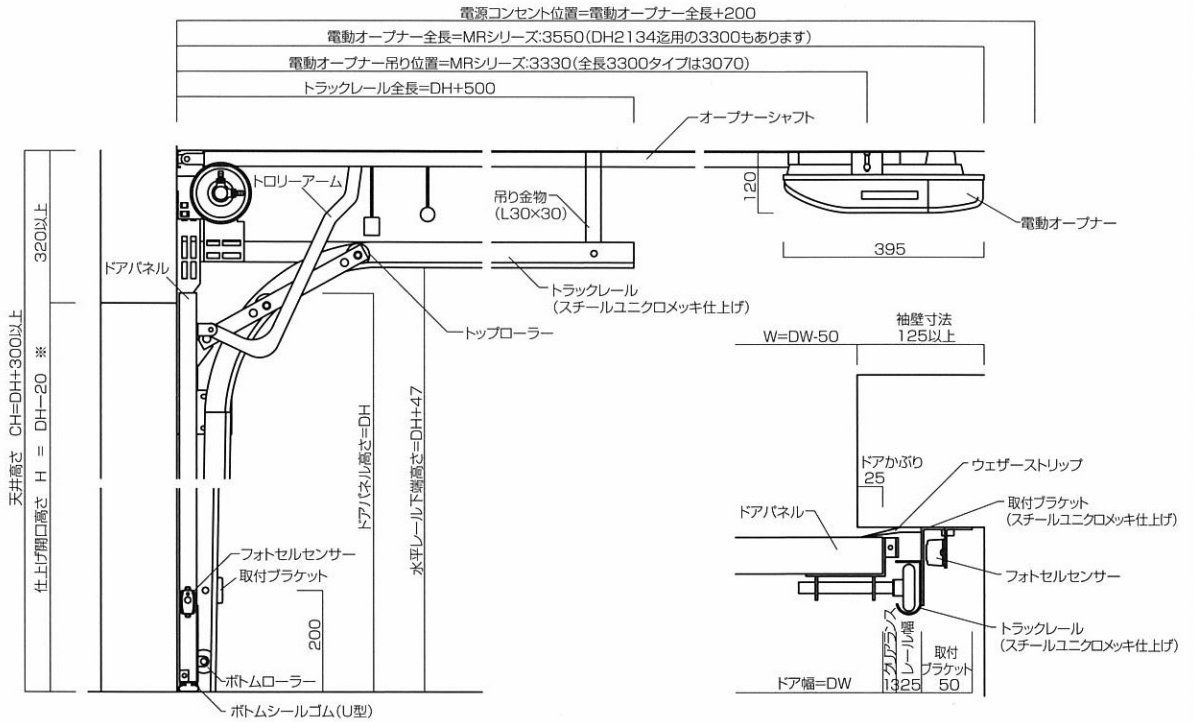

※DH2438迄用の納まり図です。DHがそれ以上の場合はお問い合わせ下さい。

※木製ドアのみ有効開口高さは、幅3100mm以上の場合「仕上げ開口高さH-50mm」、幅4800mm以上の場合仕上げ開口高さ「H-80mm」になります。

袖壁詳細図(1/5)