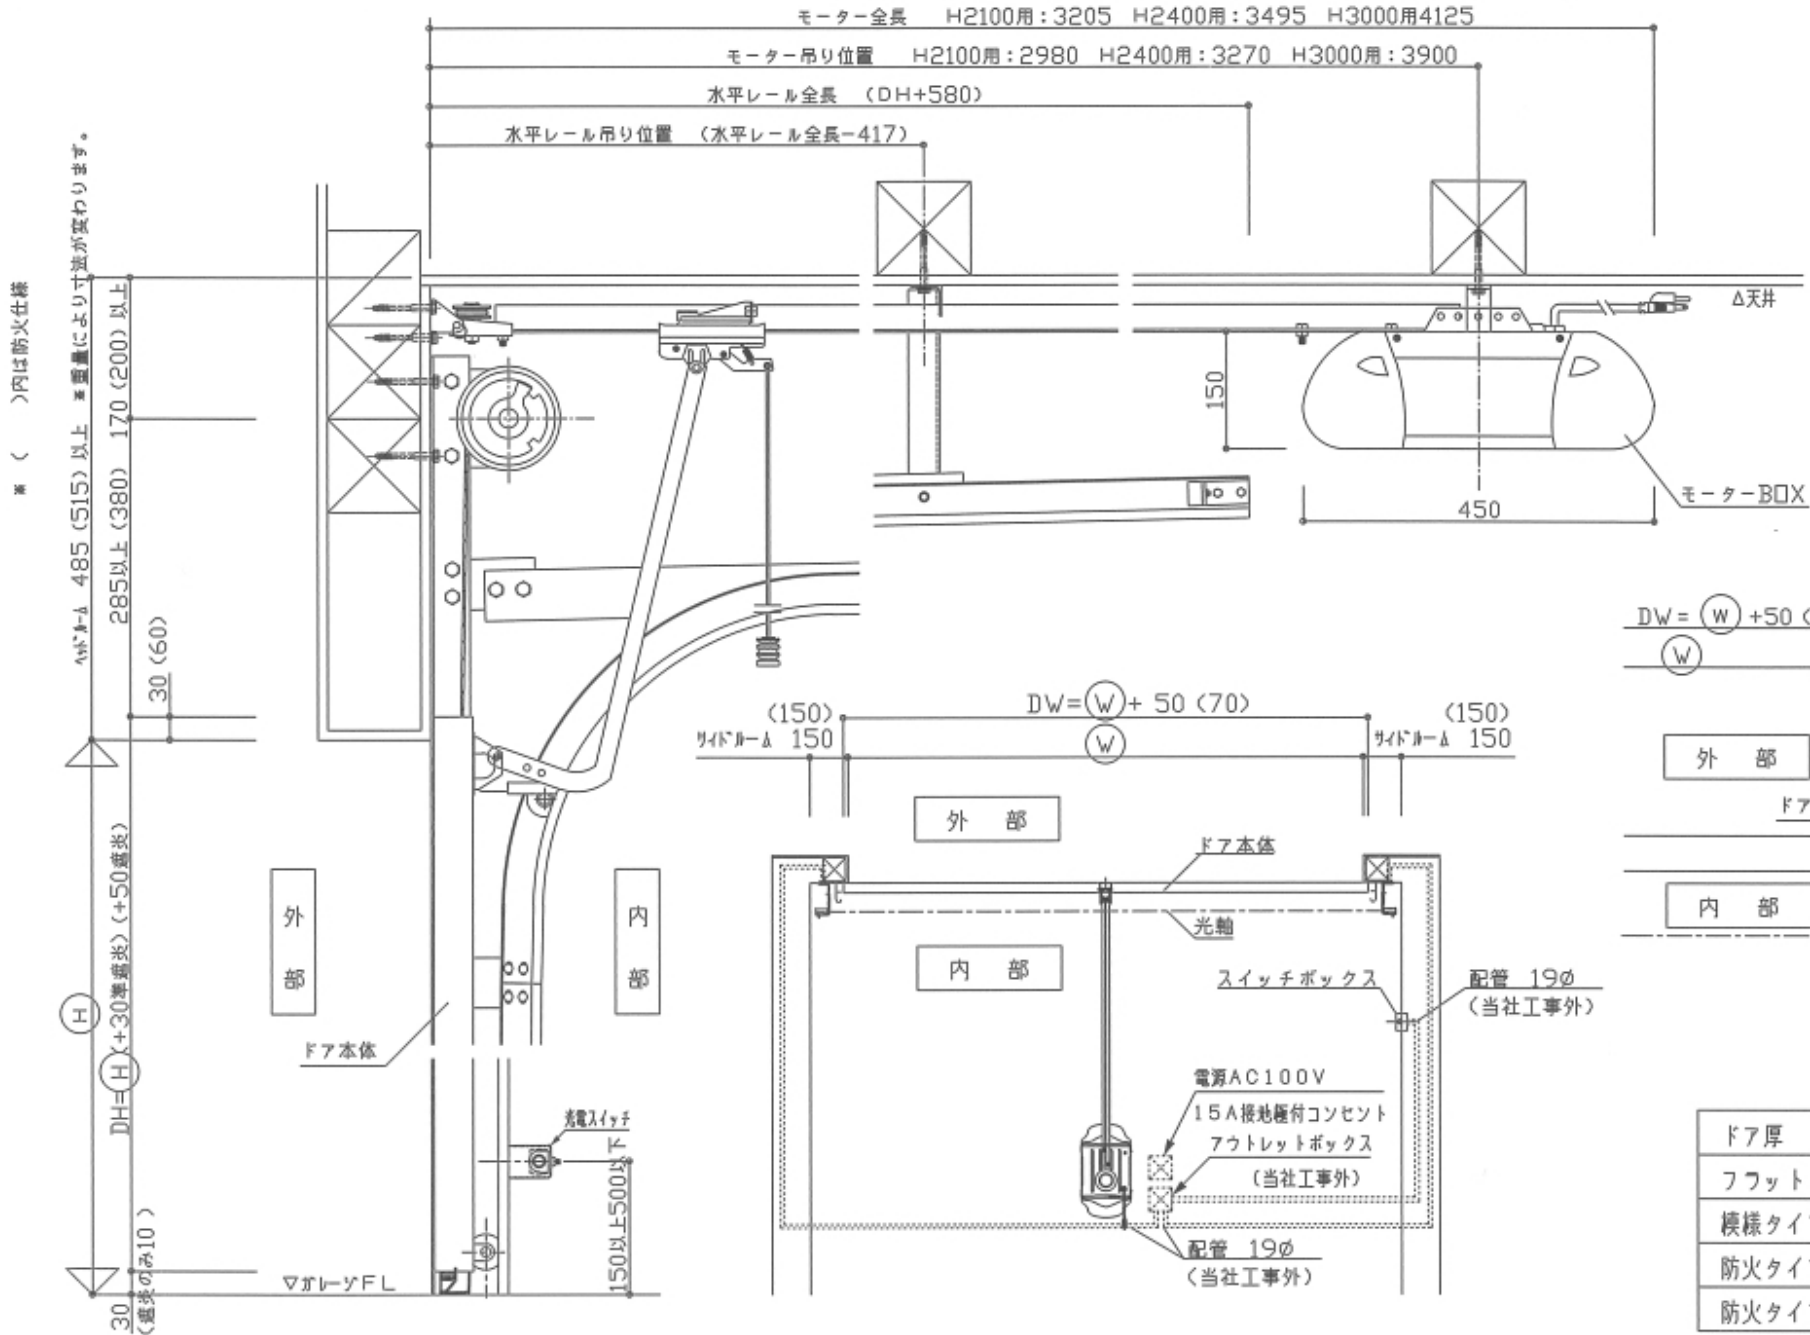

【基本納まり図】
オーバースライド ドア
■スタンダードスタイル

 電源AC100V
 15A接地極付コンセント

ドア厚	
フラットタイプ	45 mm
模様タイプ	33 mm
防火タイプ(準遮炎)	50.5 mm
防火タイプ(遮炎)	48.5 mm

※ ()内は防火仕様

※ 重量により寸法が異なります。