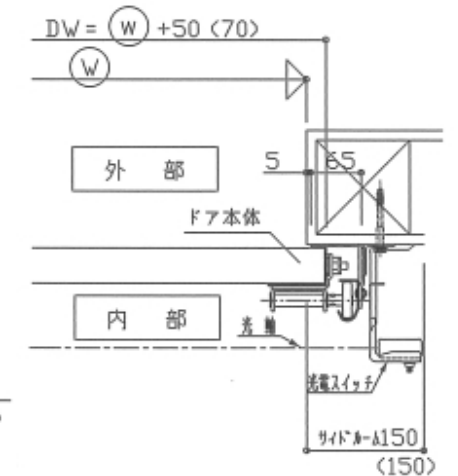

【基本納まり図】
オーバースライド ドア
■スタンダードスタイル

 電源AC100V
 15A接地極付コンセント

ドア厚	
フラットタイプ	45 mm
模様タイプ	33 mm
防火タイプ(準遮炎)	50.5 mm
防火タイプ(遮炎)	48.5 mm

※ ()内は防火仕様

※ 重量により寸法が異なります。