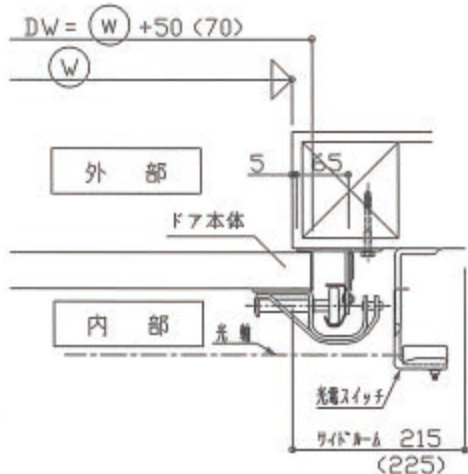

**【基本納まり図】**  
**オーバースライド ドア**  
**■ローヘッドスタイル**

ドア厚	
フラットタイプ	45mm
模様タイプ	33mm
防火タイプ(準遮炎)	50.5mm
防火タイプ(遮炎)	48.5mm