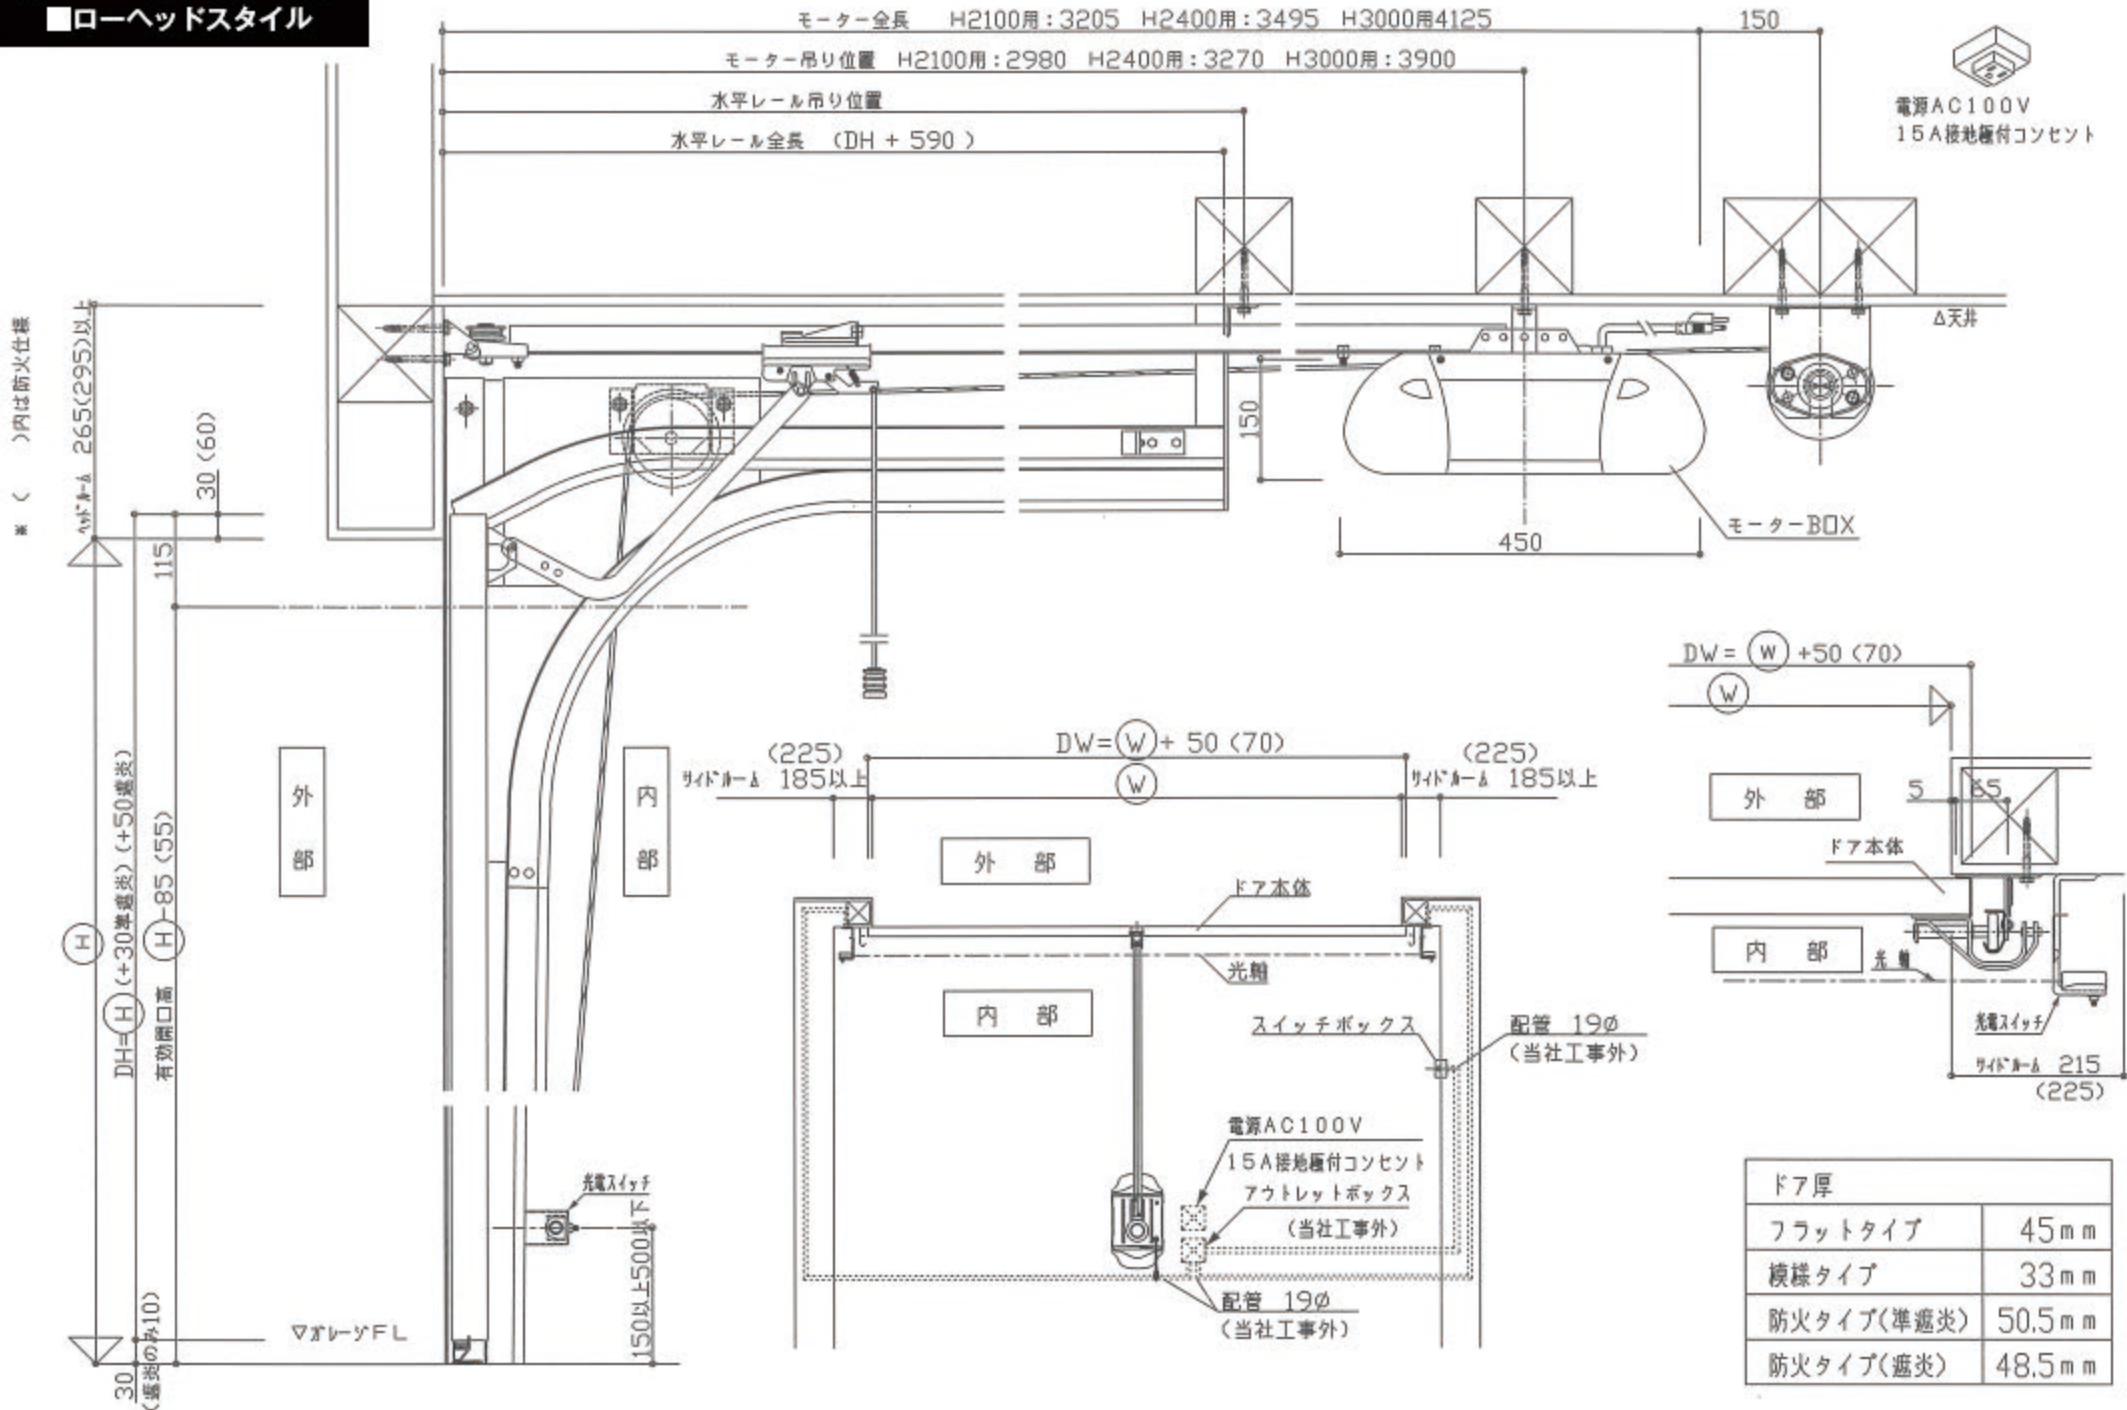

**【基本納まり図】**  
**オーバースライド ドア**  
**■ローヘッドスタイル**

ドア厚	
フラットタイプ	45mm
模様タイプ	33mm
防火タイプ(準遮炎)	50.5mm
防火タイプ(遮炎)	48.5mm