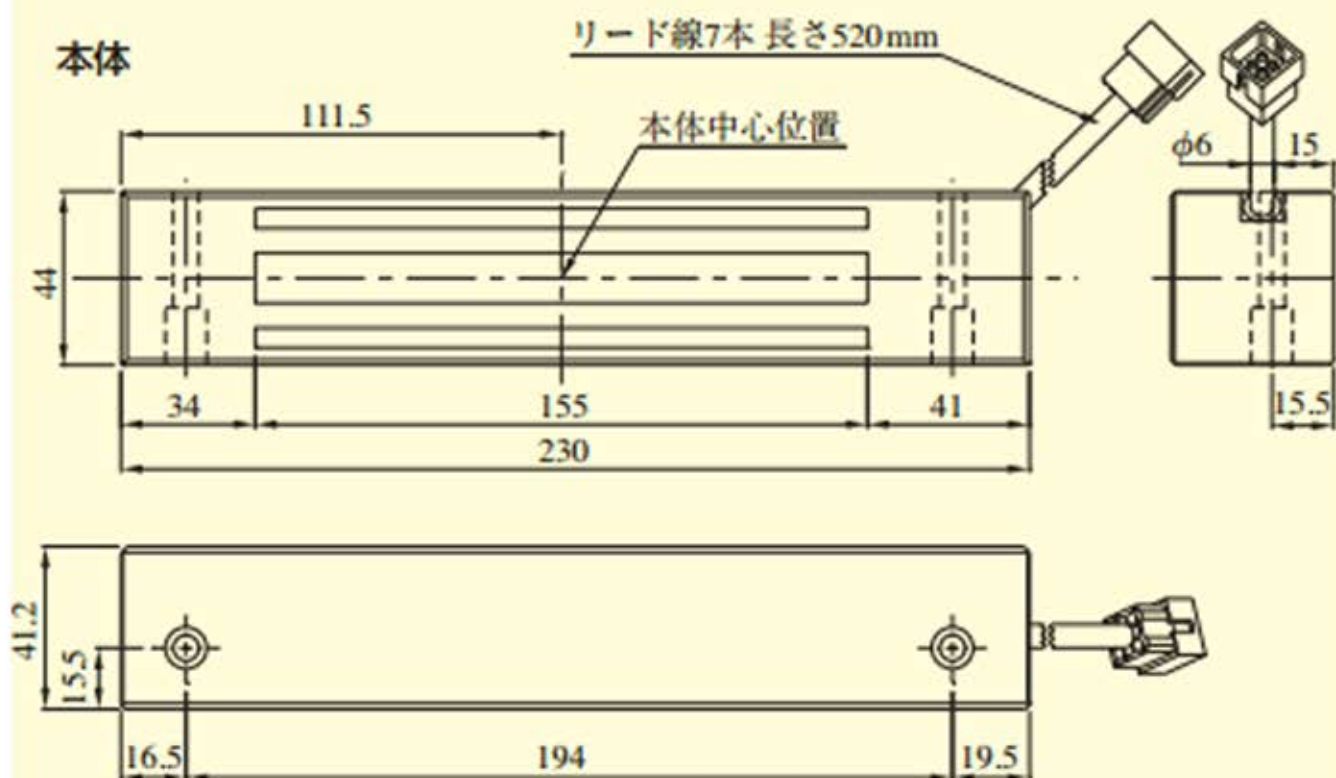

本図はEML600型

取付板

本体

ストライクプレート