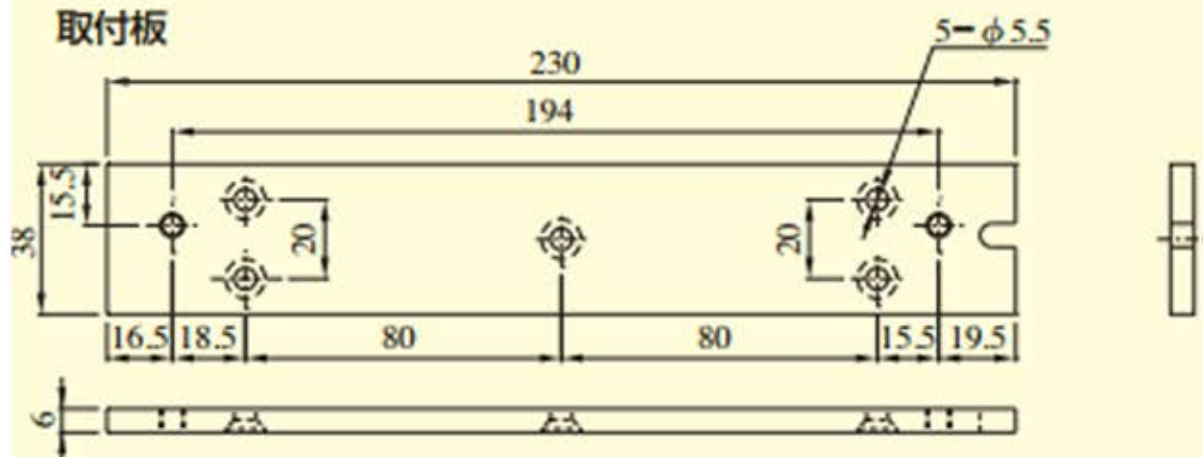

本図はEML600型

取付板

本体

ストライクプレート