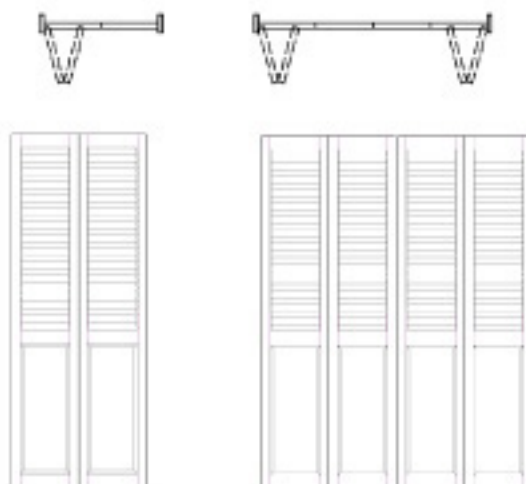

## PINE HLB

BI-FOLD

※2024年11月迄

呼称	サイズ	ドア枠金物セット		
				無塗装
20	ドアW 597mm	セット価格		¥44,800
	ROW 661mm	ドア本体 枠	SDHLB-2068P□F オリド-0820P□	¥31,500 ¥13,300
26	ドアW 751mm	セット価格		¥47,600
	ROW 815mm	ドア本体 枠	SDHLB-2668P□F オリド-0820P□	¥34,300 ¥13,300
30	ドアW 903mm	セット価格		¥50,100
	ROW 967mm	ドア本体 枠	SDHLB-3068P□F オリド-0820P□	¥36,800 ¥13,300
40	ドアW 1196mm	セット価格		¥80,330
	ROW 1265mm	ドア本体 枠	SDHLB-2068P□F X2枚 オリド-1720P□	¥31,500 X2枚 ¥13,300
		レール金物	HW-レール 40M	¥4,030
50	ドアW 1504mm	セット価格		¥86,100
	ROW 1573mm	ドア本体 枠	SDHLB-2668P□F X2枚 オリド-1720P□	¥34,300 X2枚 ¥13,300
		レール金物	HW-レール 50M	¥4,200
60	ドアW 1504mm	セット価格		¥91,270
	ROW 1573mm	ドア本体 枠	SDHLB-3068P□F X2枚 オリド-1720P□	¥36,800 X2枚 ¥13,300
		レール金物	HW-レール 60M	¥4,370