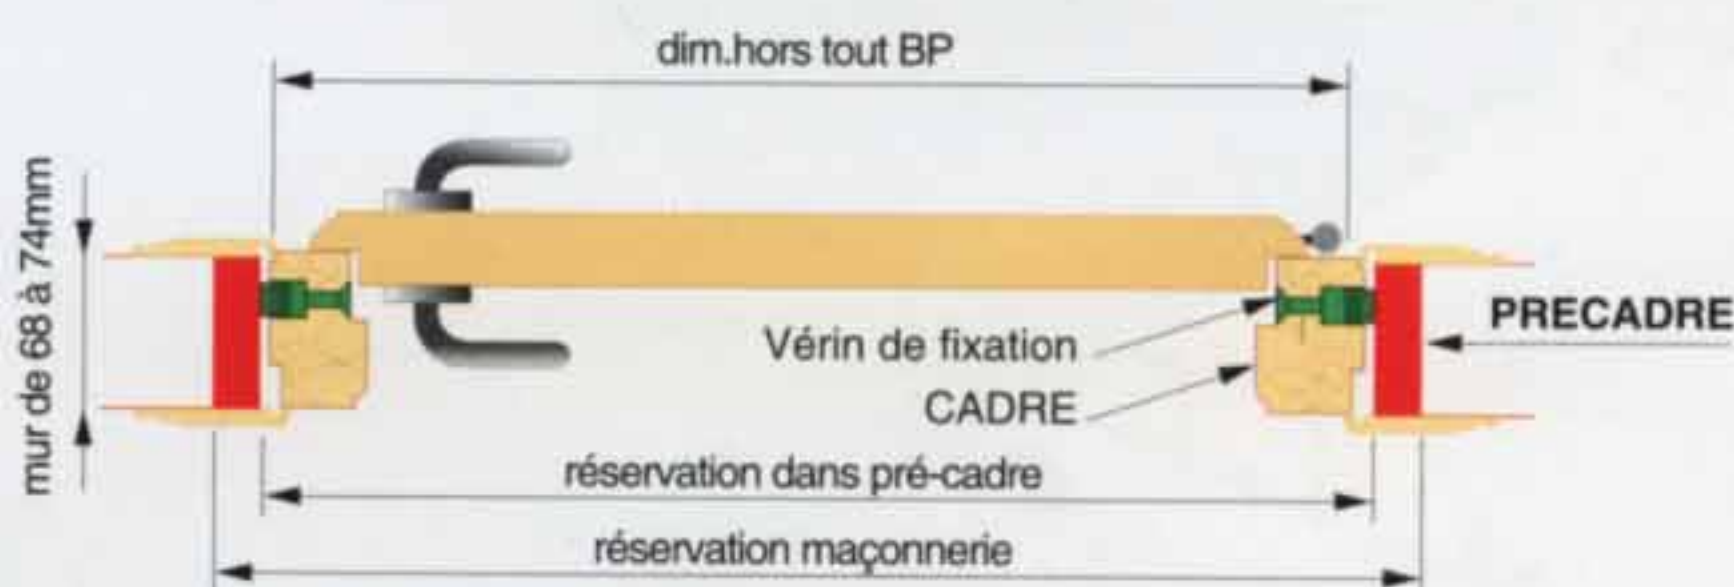

### PRÉCAUTIONS

DEMANDEZ LE PRÉ-CADRE PRÊT À MONTER DE CHEZ ROZIÈRE

VOUS POUVEZ LE FABRIQUER VOUS-MÊME À PARTIR DE PLANCHES OU PANNEAUX MULTIPLIS DE 18 MM

POUR PORTE DE		DIMENSION HORS-TOUT BLOC PORTE (75/PC)		RÉSERVATION DANS PRÉ-CADRE		RÉSERVATION MAÇONNERIE	
<b>BLOC PORTE SIMPLE</b>							
hauteur	largeur	hauteur	largeur	hauteur	largeur	hauteur	largeur
204 cm	63	2055 mm + TALON 15 mm	660 mm	2075 mm	670 mm	2100 mm	710 mm
	73		760 mm		770 mm		810 mm
	83		860 mm		870 mm		910 mm
	93		960 mm		970 mm		1010 mm
<b>BLOC PORTE DOUBLE ET TIERCE</b>							
204 cm	126 D/T	2055 mm + TALON 15 mm	1275 mm	2075 mm	1285 mm	2100 mm	1330 mm
	146 D		1475 mm		1485 mm		1530 mm
	166 D		1675 mm		1685 mm		1730 mm

Largeurs proposées de pré-cadre 70 / 100 / 240.  
Épaisseur de murs intermédiaires pré-cadre à découper.

COUPE BP mur < 74 mm

COUPE BP mur > 74 mm