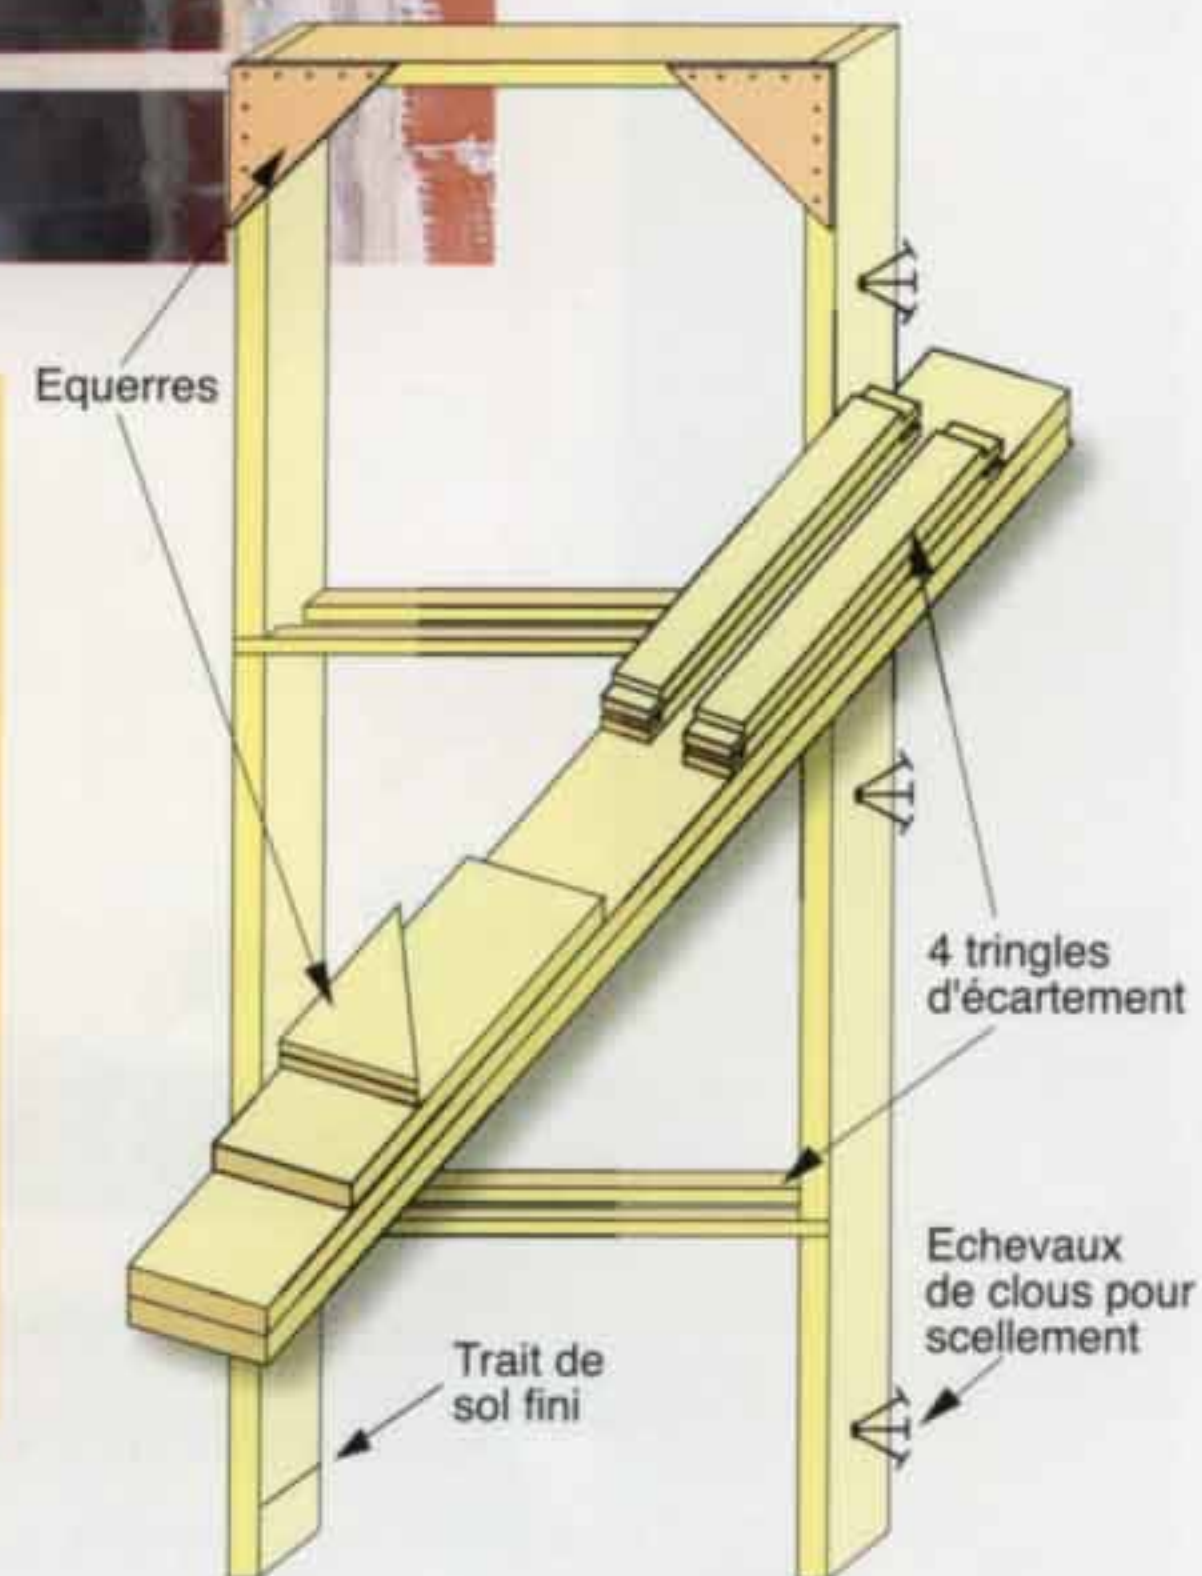

### PRÉCAUTIONS

DEMANDEZ LE PRÉ-CADRE PRÊT À MONTER DE CHEZ ROZIÈRE

VOUS POUVEZ LE FABRIQUER VOUS-MÊME À PARTIR DE PLANCHES OU PANNEAUX MULTIPLIS DE 18 MM

POUR PORTE DE		DIMENSION HORS-TOUT BLOC PORTE (75/PC)		RÉSERVATION DANS PRÉ-CADRE		RÉSERVATION MAÇONNERIE	
<b>BLOC PORTE SIMPLE</b>							
hauteur	largeur	hauteur	largeur	hauteur	largeur	hauteur	largeur
204 cm	63	2055 mm + TALON 15 mm	660 mm	2075 mm	670 mm	2100 mm	710 mm
	73		760 mm		770 mm		810 mm
	83		860 mm		870 mm		910 mm
	93		960 mm		970 mm		1010 mm
<b>BLOC PORTE DOUBLE ET TIERCE</b>							
204 cm	126 D/T	2055 mm + TALON 15 mm	1275 mm	2075 mm	1285 mm	2100 mm	1330 mm
	146 D		1475 mm		1485 mm		1530 mm
	166 D		1675 mm		1685 mm		1730 mm

Largeurs proposées de pré-cadre 70 / 100 / 240.  
Épaisseur de murs intermédiaires pré-cadre à découper.

COUPE BP mur < 74 mm

COUPE BP mur > 74 mm