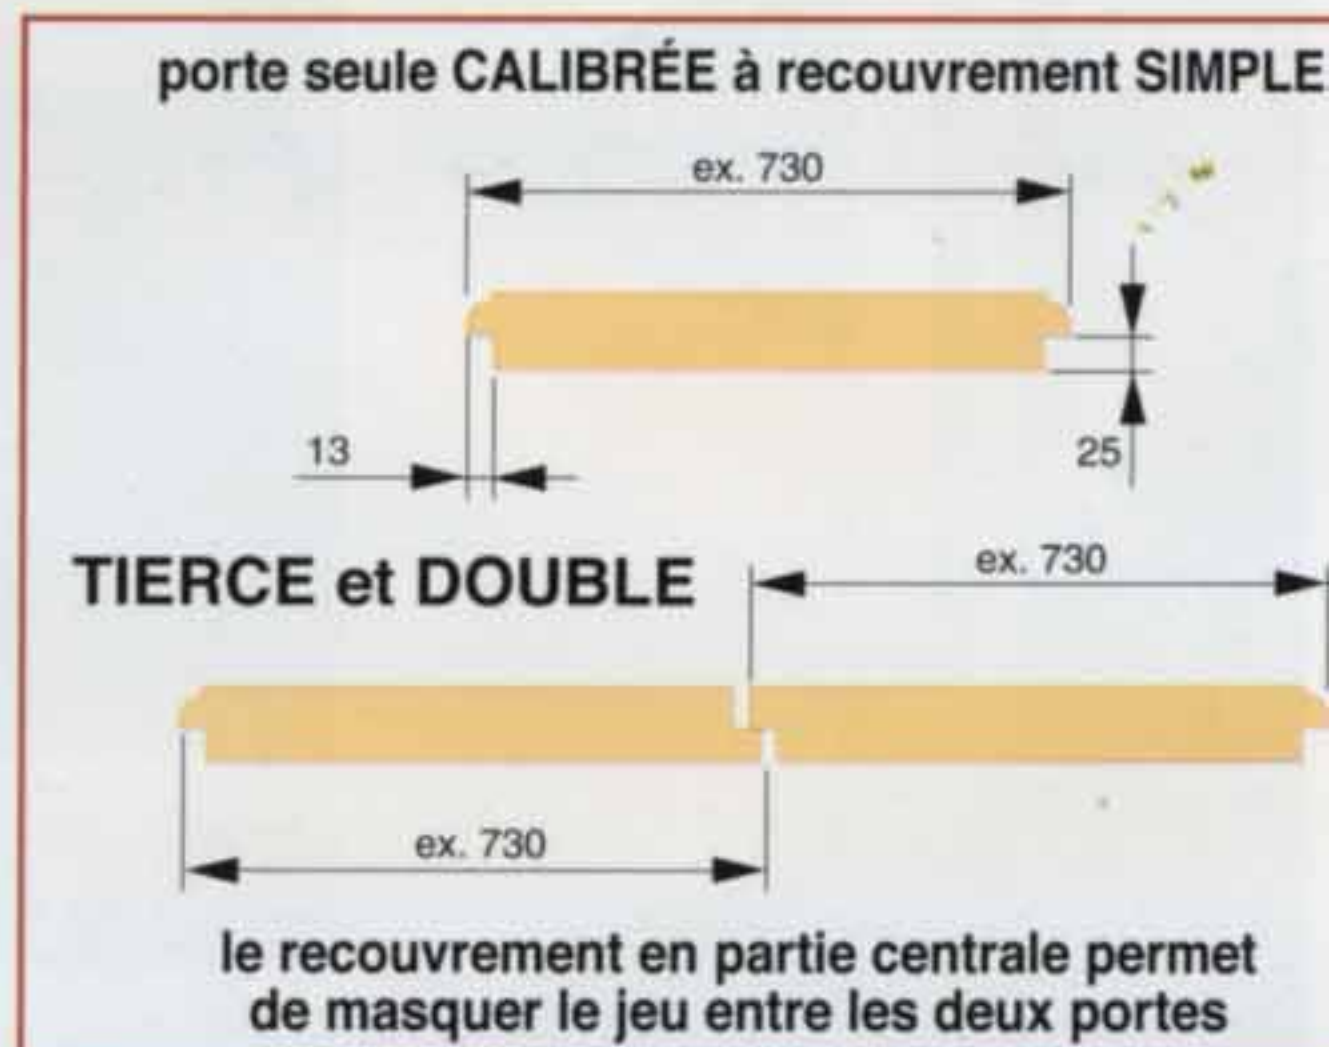

LES DIMENSIONS

MODÈLES	ESSENCES DE BOIS					LARGEURS DE PORTE DISPONIBLES							
	CHÊNE		HÊTRE	SAPIN		D pour double - T pour tierce							
	sélection	rustique		Avec nœud	Sans nœud	63	73	83	93	126T	126D	146D	166D
LES PRESTIGES													
VENDÉE	•					•	•	•	•		•	•	•
LOIRE	•					•	•	•	•		•	•	•
AUBRAC		•				•	•	•	•		•	•	•
CÉVENNES		•				•	•	•	•		•	•	•
LES CONTEMPORAINES													
VÉNUS			•			•	•	•	•		•	•	•
COMÈTE			•			•	•	•	•	•	•	•	•
GALAXIE			•			•	•	•	•	•	•	•	•
MERCURE			•			•	•	•	•	•	•	•	•
NEPTUNE			•			•	•	•	•		•	•	•
LES CLASSIQUES													
QUERCY	•	•	•	•	•	•	•	•	•		•	•	•
VOSGES	•	•	•	•	•		•	•	•	•	•	•	•
ALSACE	•	•	•	•	•		•	•	•	•	•	•	•
PROVENCE	•	•	•	•	•		•	•	•	•	•	•	•
ANJOU	•	•	•	•	•	•	•	•	•	•	•	•	•
FLANDRES	•	•	•	•	•		•	•	•	•	•	•	•
CHAMPAGNE	•	•	•	•	•		•	•	•	•	•	•	•
AQUITAINE	•	•	•	•	•		•	•	•	•	•	•	•

COMPOSITION DU BLOC PORTE DOUBLE

Le bloc porte 1260 est composé de 2 portes de 630
 Le bloc porte 1460 est composé de 2 portes de 730
 Le bloc porte 1660 est composé de 2 portes de 830

COMPOSITION DU BLOC PORTE 1260 TIERCE

LA PORTE SEULE

DESTINÉE A TOUTES LES ADAPTATIONS OU POUR REMPLACER VOTRE PORTE INTÉRIEURE EN CONSERVANT L'HUISSERIE EXISTANTE

hauteur	largeur	DIMENSION PORTE SEULE NON CALBRÉE		DIMENSION PORTE SEULE CALBRÉE A RECOUVREMENT	
		hauteur	largeur	hauteur	largeur
204 cm	43		434 mm	2040 mm	430 mm
	53	2045 mm	534 mm		530 mm
	63	+	634 mm		630 mm
	73	talon	734 mm		730 mm
	83	10 mm	834 mm		830 mm
	93		934 mm		930 mm