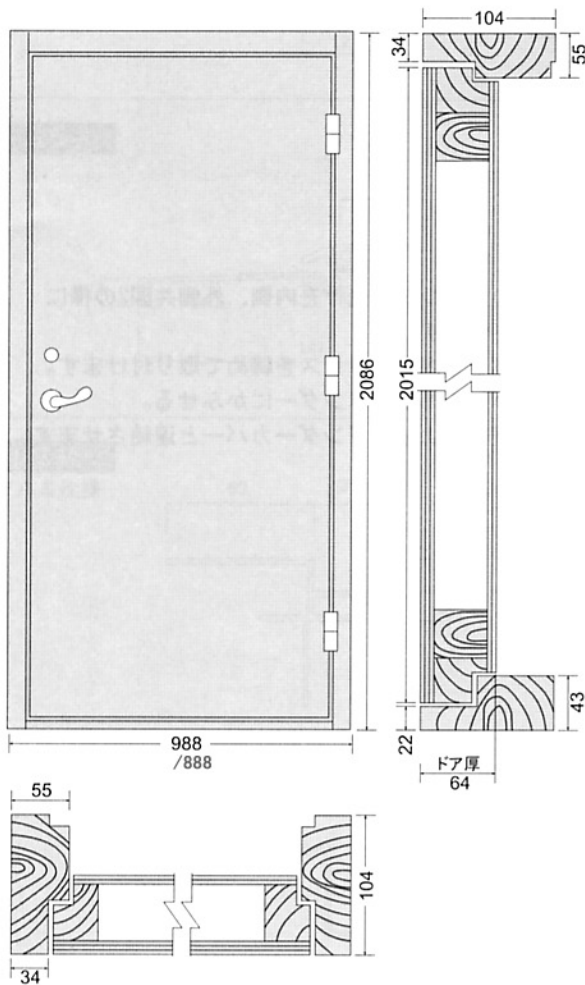

	SP基準	国内JIS換算
断熱性	1.0W/m ² K(ガラス付)	H5
	0.85W/m ² K(ガラス無)	
気密性	-	A4
遮音性	31dB	T2

パーツ詳細図

上枠／縦枠

下部枠

ブリックモールド

標準納まり図

● 玄関ドア寸法図

● サイドライト寸法図

	枠外寸法		ラフ開口	
	W	H	W	H
10	888/988	900/1000	2098.5	
10+サイドライト	1272/1372	1297/1397		