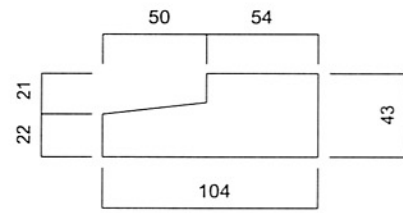

SP規格(スウェーデン評定機関)をクリア、熱貫流率1.0W/m²K(ガラス付)です。

品番	商品	ドア表面仕上げ	枠外寸法	価格	備考
LE-10	シングルドア	チーク単版仕上げ	W988xH2086	¥295,000	
LE-20	シングルドア	チーク単版仕上げ	W988xH2086	¥380,000	受注生産品 ダブルロック標準仕様
LE-30 (防火)	シングルドア	チーク単版仕上げ	W988/888xH2086	¥465,000	
LE-40	シングルドア	チーク単版仕上げ	W988xH2086	¥380,000	ダブルロック標準仕様
LE-50	シングルドア	チーク単版仕上げ	W988/888xH2086	¥414,000	W988は受注生産
LE-60	シングルドア	チーク単版仕上げ	W988/888xH2086	¥390,000	
LE-70	シングルドア	ホワイト塗装	W988/888xH2086	¥390,000	
LE-80	シングルドア	ホワイト塗装	W988xH2086	¥380,000	受注生産品
LE-90	シングルドア	ホワイト塗装	W988xH2086	¥305,000	受注生産品
LE-100	シングルドア	ホワイト塗装	W988xH2086	¥255,000	受注生産品
LE-S1	サイドライト	チーク	W384xH2086	¥210,000	
LE-S2	サイドライト	チーク	W384xH2086	¥192,000	受注生産品
LE-S3	サイドライト	ホワイト	W384xH2086	¥210,000	
LE-S4	サイドライト	ホワイト	W384xH2086	¥192,000	
LE-110	シングルドア	チーク	W988/888xH2086	¥436,000	
LE-120	シングルドア	オクメ ホワイト塗装	W988xH2086	¥436,000	W888は受注生産
LE-130	シングルドア	チーク ペイント塗装	W988xH2086		廃盤
LE-140	シングルドア	チーク ペイント塗装	W988xH2086	¥454,000	
LE-150	シングルドア	チーク	W888xH2086	¥454,000	W988は受注生産 ¥466,000
LE-160	シングルドア	チーク	W988/888xH2086	¥338,000	W888は受注生産
			W988xH2186	¥430,000	ハイドア
LE-170	シングルドア	チーク	W988xH2086		廃盤
LE-180	ダブルドア	チーク	W1488xH2086	¥920,000	
LE-190	ダブルドア	ホワイト	W1488xH2086	¥920,000	
	外部ブリックモールド	ホワイト	W988/888	¥78,000	
	外部ブリックモールド	チーク	W988/888	¥78,000	
	外部ブリックモールド	グリーン	W988	¥78,000	
	ドアクローザー	アンバー		¥10,000	
	ドアチェーン	ゴールド		¥6,100	
	ドアチェーン	アンバー		¥6,100	
	ブランクキー			¥2,100	

	SP基準	国内JIS換算
断熱性	1.0W/m ² K(ガラス付)	H5
	0.85W/m ² K(ガラス無)	
気密性	-	A4
遮音性	31dB	T2

パーツ詳細図

上枠／縦枠

下部枠

ブリックモールド

標準納まり図

● 玄関ドア寸法図

● サイドライト寸法図

	枠外寸法		ラフ開口	
	W	H	W	H
10	888/988	900/1000	2098.5	
10+サイドライト	1272/1372	1297/1397		