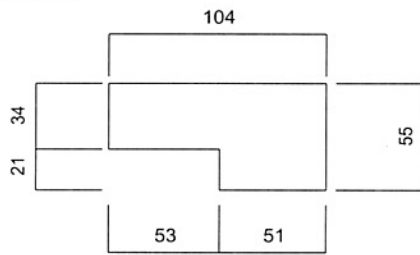

パーツ詳細図

上枠／縦枠