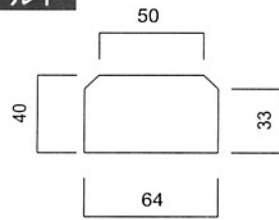

	SP基準	国内JIS換算
断熱性	1.0W/m ² K(ガラス付)	H5
	0.85W/m ² K(ガラス無)	
気密性	-	A4
遮音性	31dB	T2

パーツ詳細図

上枠／縦枠

下部枠

ブリックモールド

標準納まり図

● 玄関ドア寸法図

● サイドライト寸法図

	枠外寸法		ラフ開口	
	W	H	W	H
10	888/988	900/1000	2098.5	
10+サイドライト	1272/1372	1297/1397		