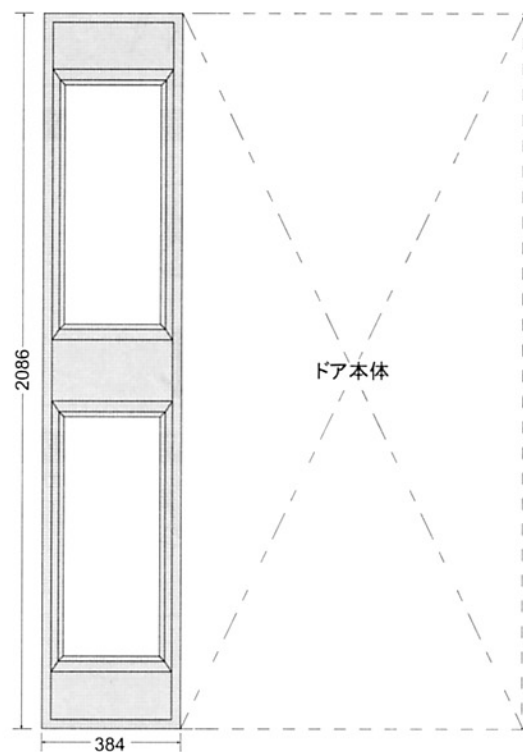

	SP基準	国内JIS換算
断熱性	1.0W/m ² K(ガラス付)	H5
	0.85W/m ² K(ガラス無)	
気密性	-	A4
遮音性	31dB	T2

パーツ詳細図

上枠／縦枠

下部枠

ブリックモールド

標準納まり図

● 玄関ドア寸法図

● サイドライト寸法図

	枠外寸法		ラフ開口	
	W	H	W	H
10	888/988	900/1000	2098.5	
10+サイドライト	1272/1372	1297/1397		