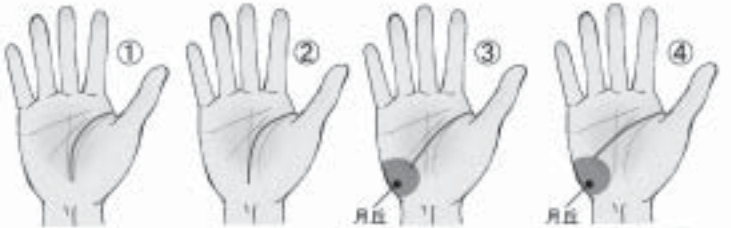

1. 生命線と平行して生命線側に下降している

空想的、妄想的で実社会に対する理解力や対応力が不足しているところがあります。現実逃避的で思い込みが強く、まれに天才と言われる人もいますが、多くは周囲や社会に目を向けず、自分の殻に閉じこもって、空想や妄想に思いをはせるタイプの人が多いようです。創造性を活かす仕事に向いていません。

2. 手首線の中心近くに下降している

とてもロマンチストで夢想家です。美意識が高く、夢を追い続けていく人です。その線は下に向かって下降するほど精神世界に入り込む傾向が強くなります。現実世界より夢の世界で生きていくようなタイプの人に多い線です。

3. 月丘に向かって、ゆるやかなカーブを描く

知能線がやや下にあり、ゆるやかなカーブを描きながら月丘の中央部へ下降していく相は、明るく朗らかな性格で、人生を楽しく生きていくタイプです。想像力が豊かで、創造性にも富み、音楽や美術、演劇、文学などの才能にも恵まれている人です。ロマンや美を追求していく理想主義的な傾向もああります。新しいものを創りあげていく企画・開発などの仕事に向いています。

4. 月丘の上部に向かっていく

最も標準的なタイプです。空想面と現実面の両方をバランスよく兼ね備えていて、調和のとれた考え方のできる人です。精神世界のことも理解しながら、現実世界でしっかりと生きていける、両方の世界の両立ができます。つまり理想は理想として、現実には現実として割り切って生きていくことができる人です。

5. ほほ水平に真っ直ぐにのびている

徹底した現実主義者です。物事を理屈や合理性だけで判断します。何事もドライに割り切ることでできる人です。精神的な世界にほとんど興味は示しません。自分や見聞きしたものを納得したものしか信じません。実務的な能力は高いので、会社など組織の中では認められるでしょう。ただ女性の場合は、プライベートより仕事を優先してしまいがちになるので、恋愛がうまくいかないことも多いようです。この線が長くて勢いのある人は、どんなに大変な状況下でも、何事も最後までやり遂げる頑張り屋さんです。

6. 感情線と交わって一直線にのびている

知能線と感情線が交わって、手のひらを端から端まで横切る線は『ますか

け』または『百握り』と呼ばれ、物質的に恵まれる強運な相です。金銭感覚も鋭く、物事を徹底的にやる人で、人の上に立つ力を発揮できます。個性も強く、人に束縛されることを嫌う一匹狼の面影もみえます。なかなかアイデアマンであり、男性ならリスクを恐れずガンガン仕事を推し進めるタイプ。女性なら竹を割ったようなさっぱりした性格の人が多く見られます。