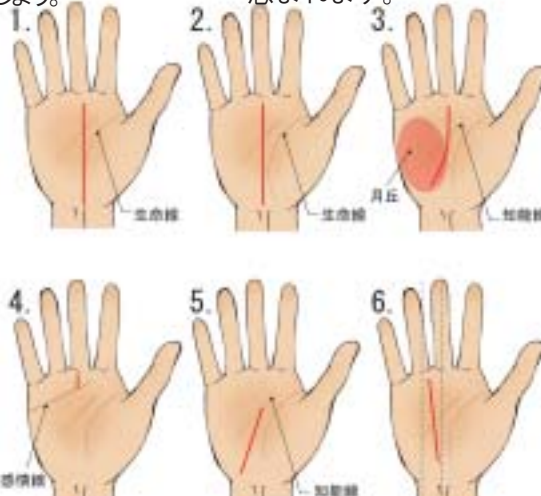

7. 感情線の辺りで止まっている

情け深い人で、情にもろく、気の弱いところを多分に持っています。人情が厚く、自分のことよりも人のことを優先し、尽くします。そのため苦労した割に金銭的に恵まれなかったり、あまりに縁の下力持ちになり過ぎて、せつかくの努力を評価してもらえなかったりということもあるでしょう。しかし、見ている人は見えています。必ず努力や尽力が報われる時が来ます。