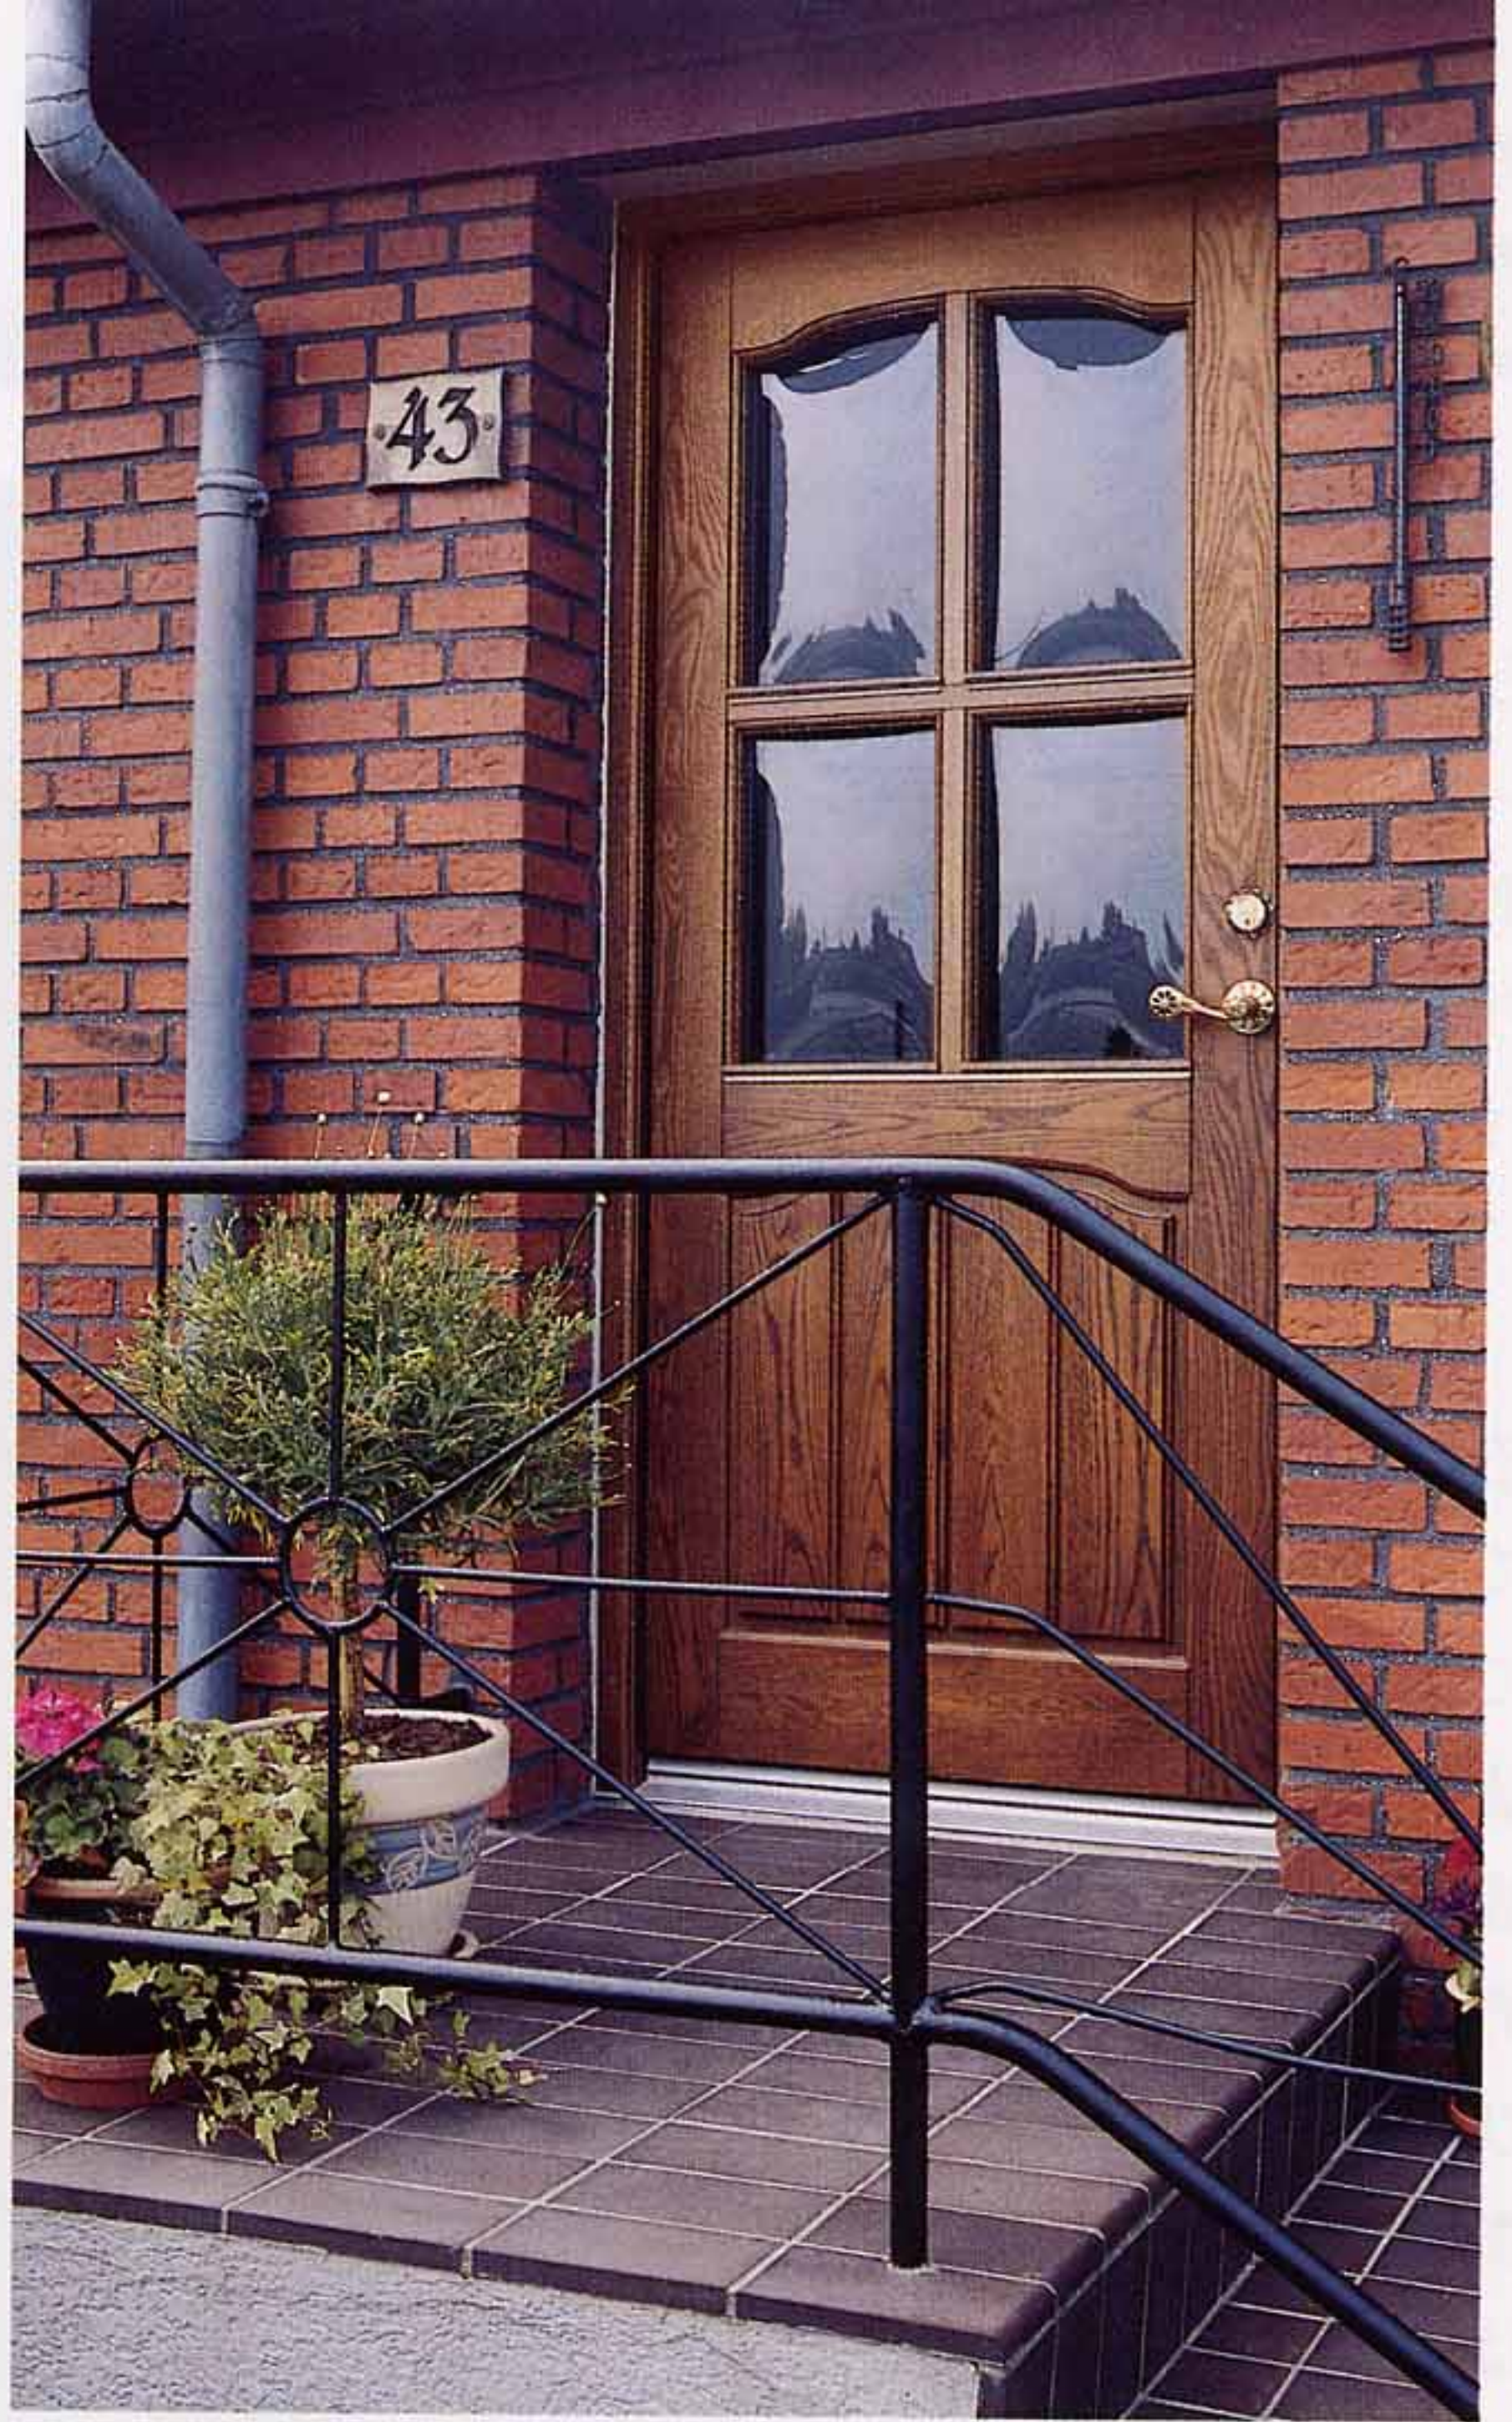

ルネサンス・マホガニー - ガラス窓付きパネル番号 6 ・ 写真 9-1  
 ルネサンス ドアとドア・サイド、ヘッド枠の組み合わせにより、お住まいの個性的なタッチをお楽しみいただけます。当社は、改修でも新築でも、どんな戸口のニーズにも柔軟に対応できることを目指しています。

すべての JE-TRAE 玄関ドアは、侵入防止について SKAFOR のテストと承認を受けています - 40 ページを参照してください。

ルネサンス・ダーク・オーク - ガラス窓付きパネル番号 5 ・ 写真 9-2