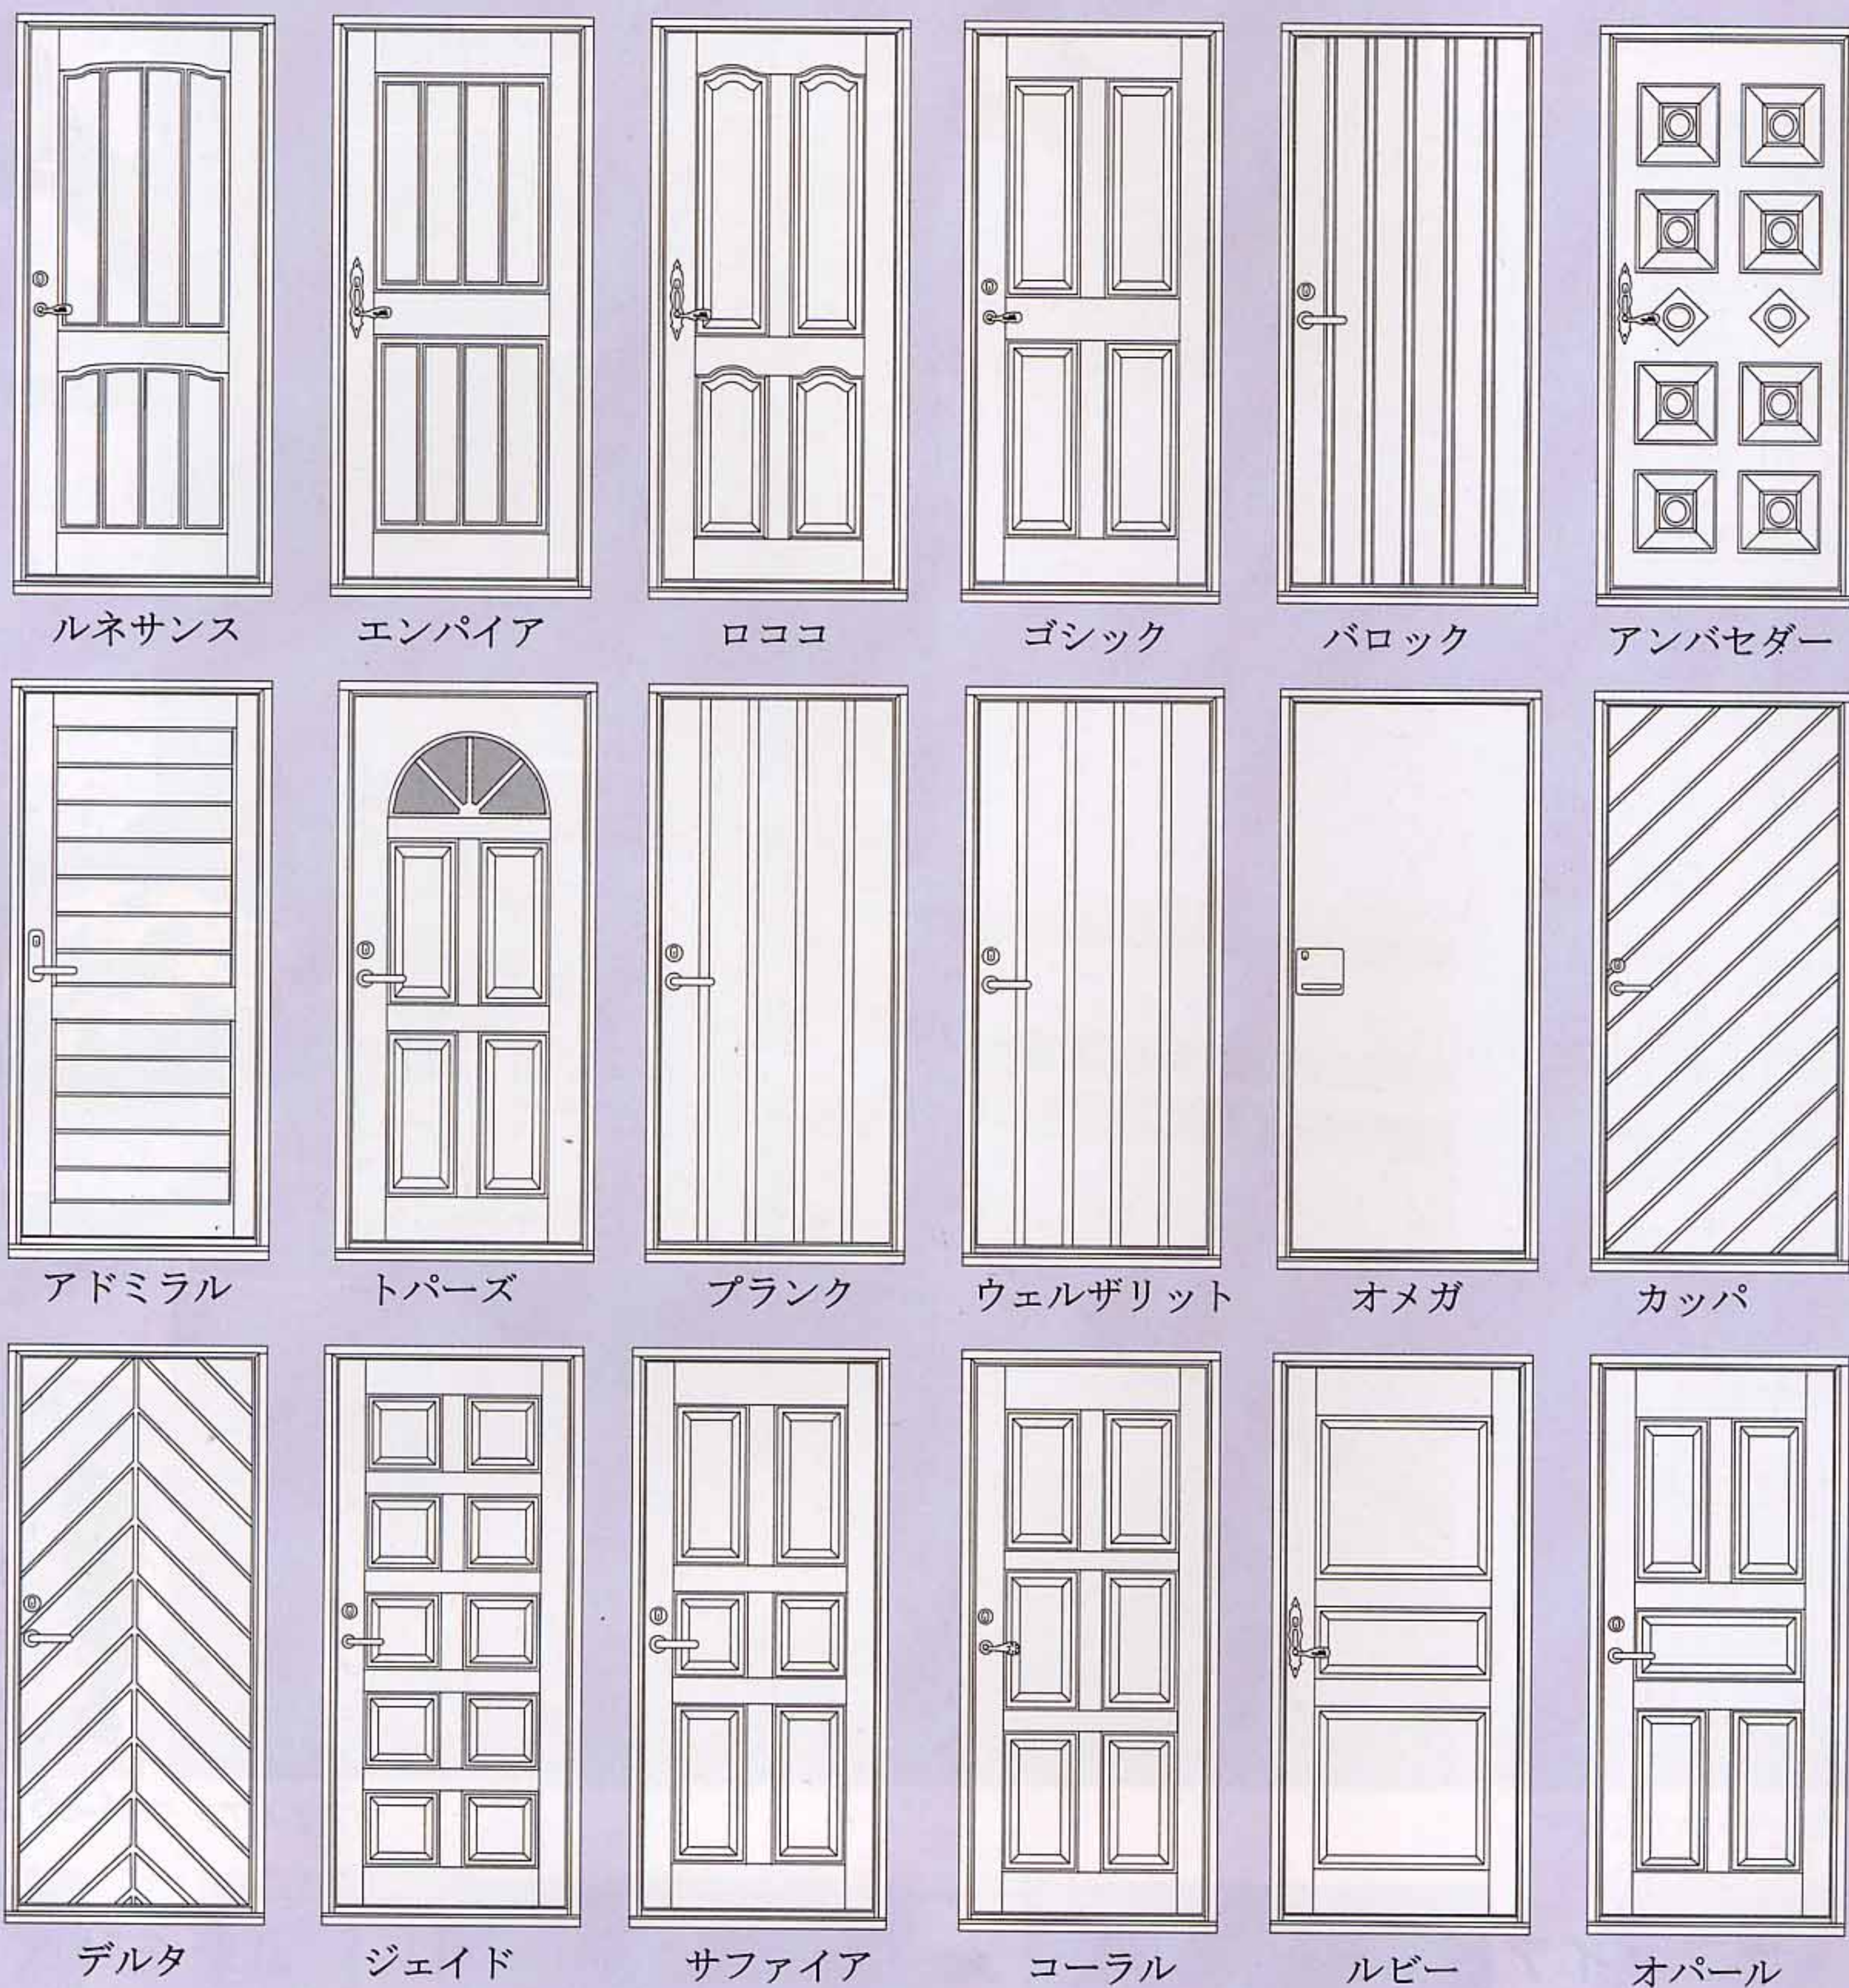

JE-TRÆ ドアは、全タイプ、どんなドア・サイドとも組み合わせることができます。すべての JE-TRÆ ドア・モデルとその名前を下に示します。

私たちは飽くことなく努力を重ねます...

どんな玄関にも対応できる融通性のある製品を目指しています。お客様からのご要望、ご希望によって、JE-TRÆ ドアと玄関のデザインおよび構造が決まります。また、実際にご要望いただくことが、すべての点でご満足いただける製品をお届けするための最も重要な要素といえます。当社の生産システムは、すべての標準作業ばかりか、特別作業にも対応できる順応性を備えており、あらゆるご要望にお応えできるようにしています。すべてのタイプのJE-TRÆ ドアは、あらゆるタイプのドア・サイド・モデルと組み合わせることができ、クリエイティブな建築家にかかれば、バリエーションには限りがありません。それだけではありません。ドア・サイドとヘッド枠は、玄関ホールの奥行きや寸法に合わせて、戸口に簡単に適合し、同時に適切な明り取りとしての 2つの役割を果たします。