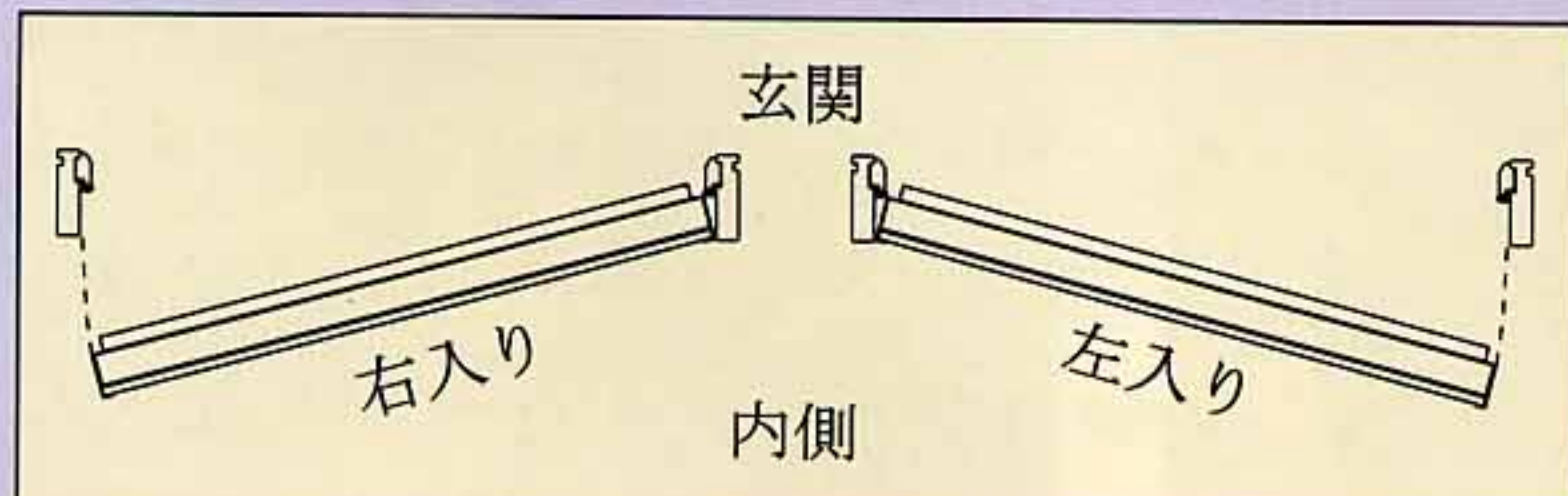

ドア・サイドとヘッド枠によって、
お好みのご要望どおりの玄関に改造することができます。

このカタログにあるドアおよび窓のすべてのガラスは、

Svane glas A/S
Hvedevej 11 · DK-8900 Randers
Tel.: +45 86 42 22 55 ·
Fax: +45 86 42 26 41
www.svaneglas.dk
e-mail: svane@svaneglas.dk
Glasindustriens
Samarbejdsorganisation

* ご要望により支柱付き

JE-TRÆ 玄関ドア

ドア枠外寸法、単位 mm:

幅 x 高さ
950 x 2050 mm
950 x 2120 mm
890 x 2090 mm
990 x 2090 mm
1060 x 2090 mm