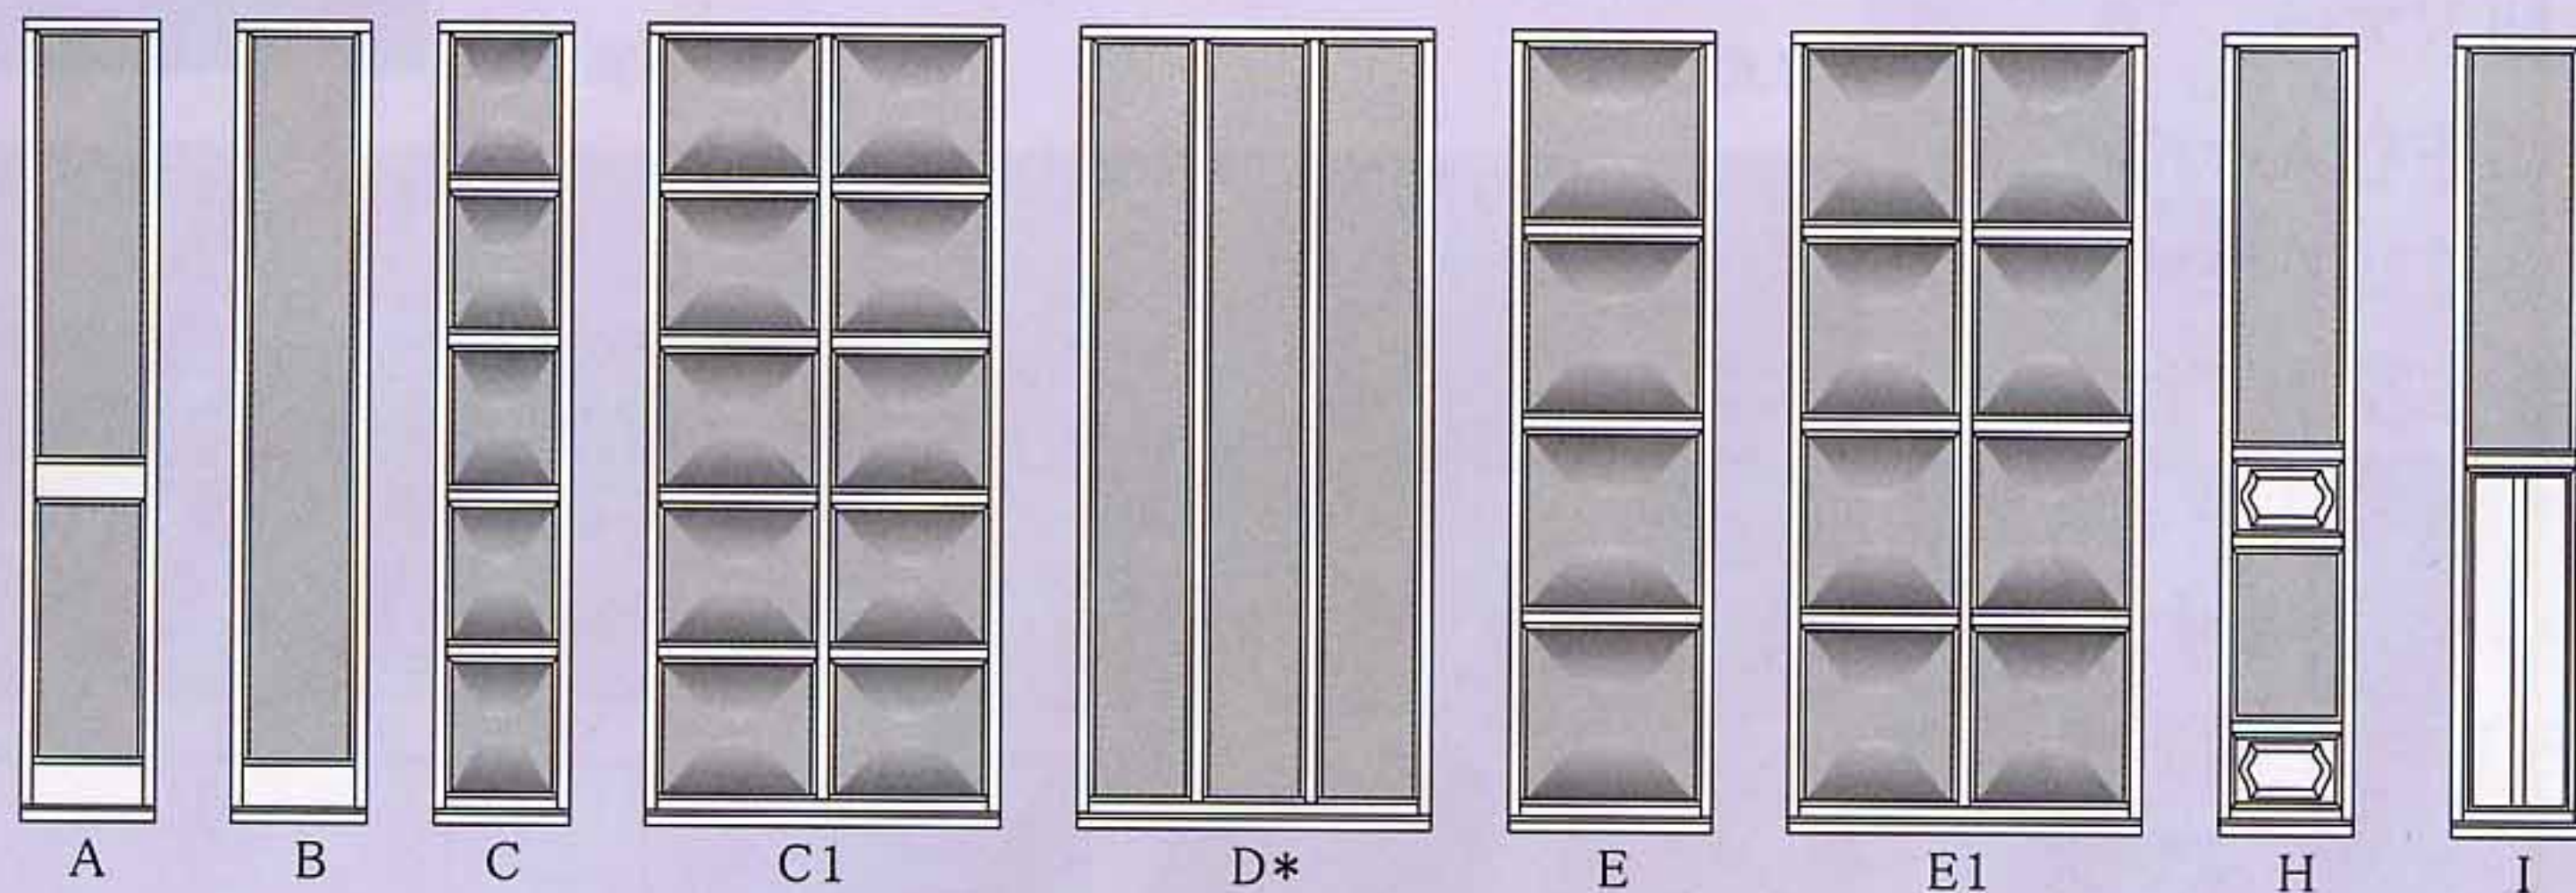

ドア・サイドとヘッド枠によって、
お好みのご要望どおりの玄関に改造することができます。

このカタログにあるドアおよび窓のすべてのガラスは、

Svane glas A/S
Hvedevej 11 · DK-8900 Randers
Tel.: +45 86 42 22 55 ·
Fax: +45 86 42 26 41
www.svaneglas.dk
e-mail: svane@svaneglas.dk
Glasindustriens
Samarbejdsorganisation

* ご要望により支柱付き

JE-TRÆ 玄関ドア

ドア枠外寸法、単位 mm:

幅 x 高さ
950 x 2050 mm
950 x 2120 mm
890 x 2090 mm
990 x 2090 mm
1060 x 2090 mm