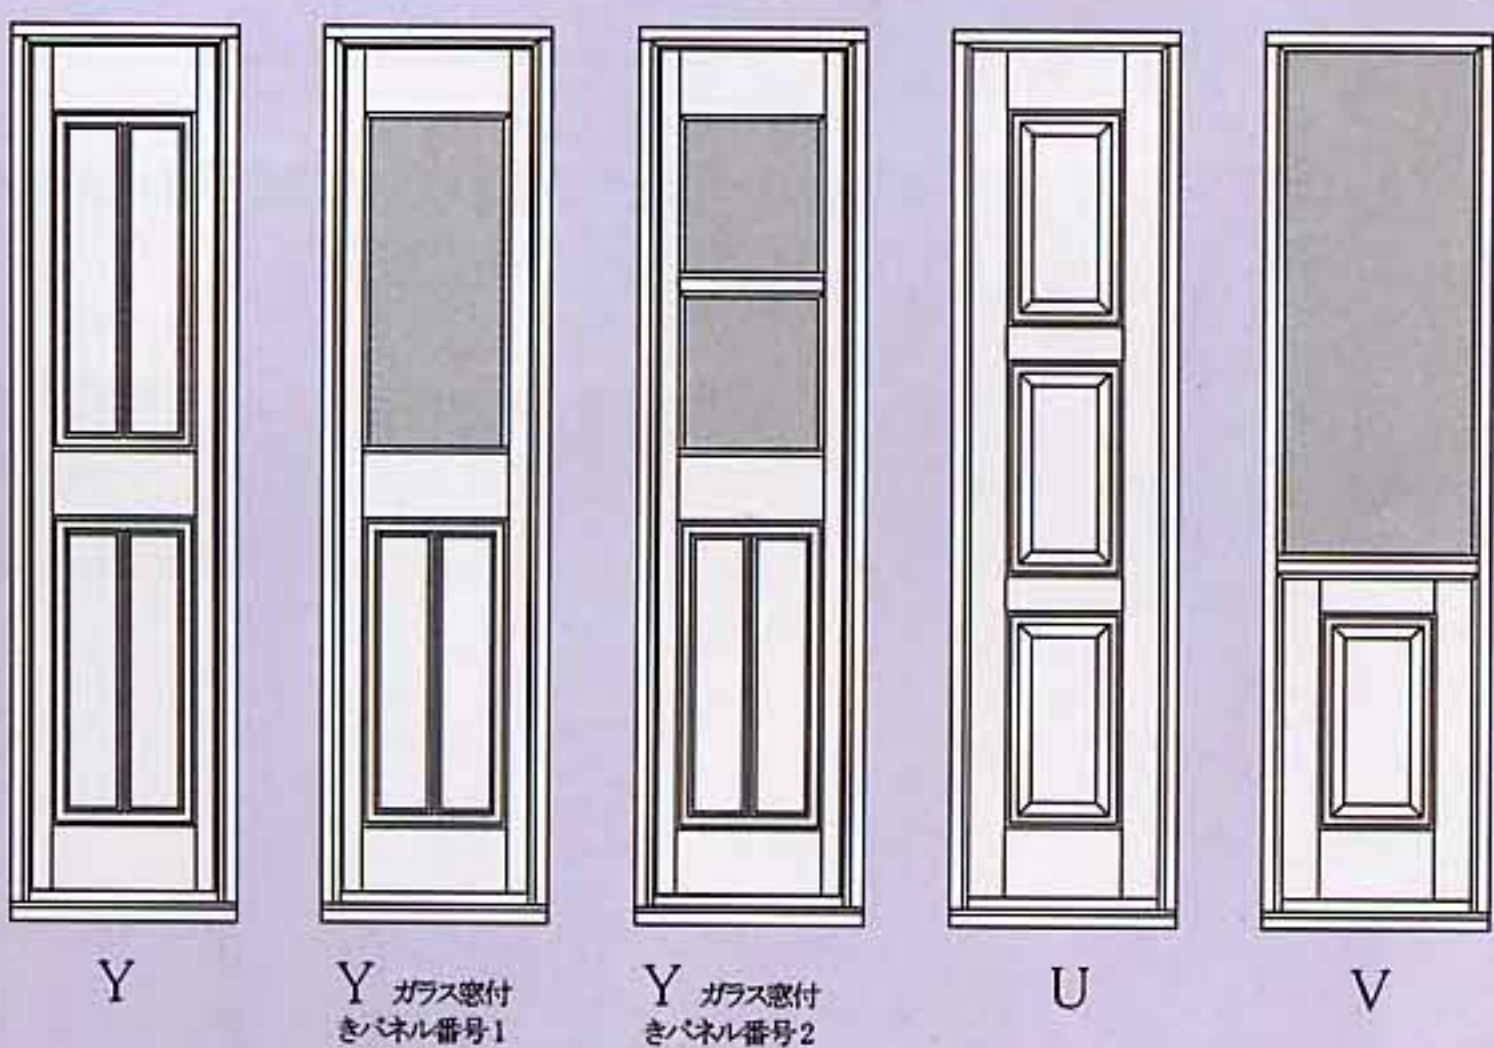

ドア・サイドとヘッド枠によって、
お好みのご要望どおりの玄関に改造することができます。

このカタログにあるドアおよび窓のすべてのガラスは、

Svane glas A/S
Hvedevej 11 · DK-8900 Randers
Tel.: +45 86 42 22 55 ·
Fax: +45 86 42 26 41
www.svaneglas.dk
e-mail: svane@svaneglas.dk
Glasindustriens
Samarbejdsorganisation

* ご要望により支柱付き

JE-TRÆ 玄関ドア

ドア枠外寸法、単位 mm:

幅 x 高さ
950 x 2050 mm
950 x 2120 mm
890 x 2090 mm
990 x 2090 mm
1060 x 2090 mm