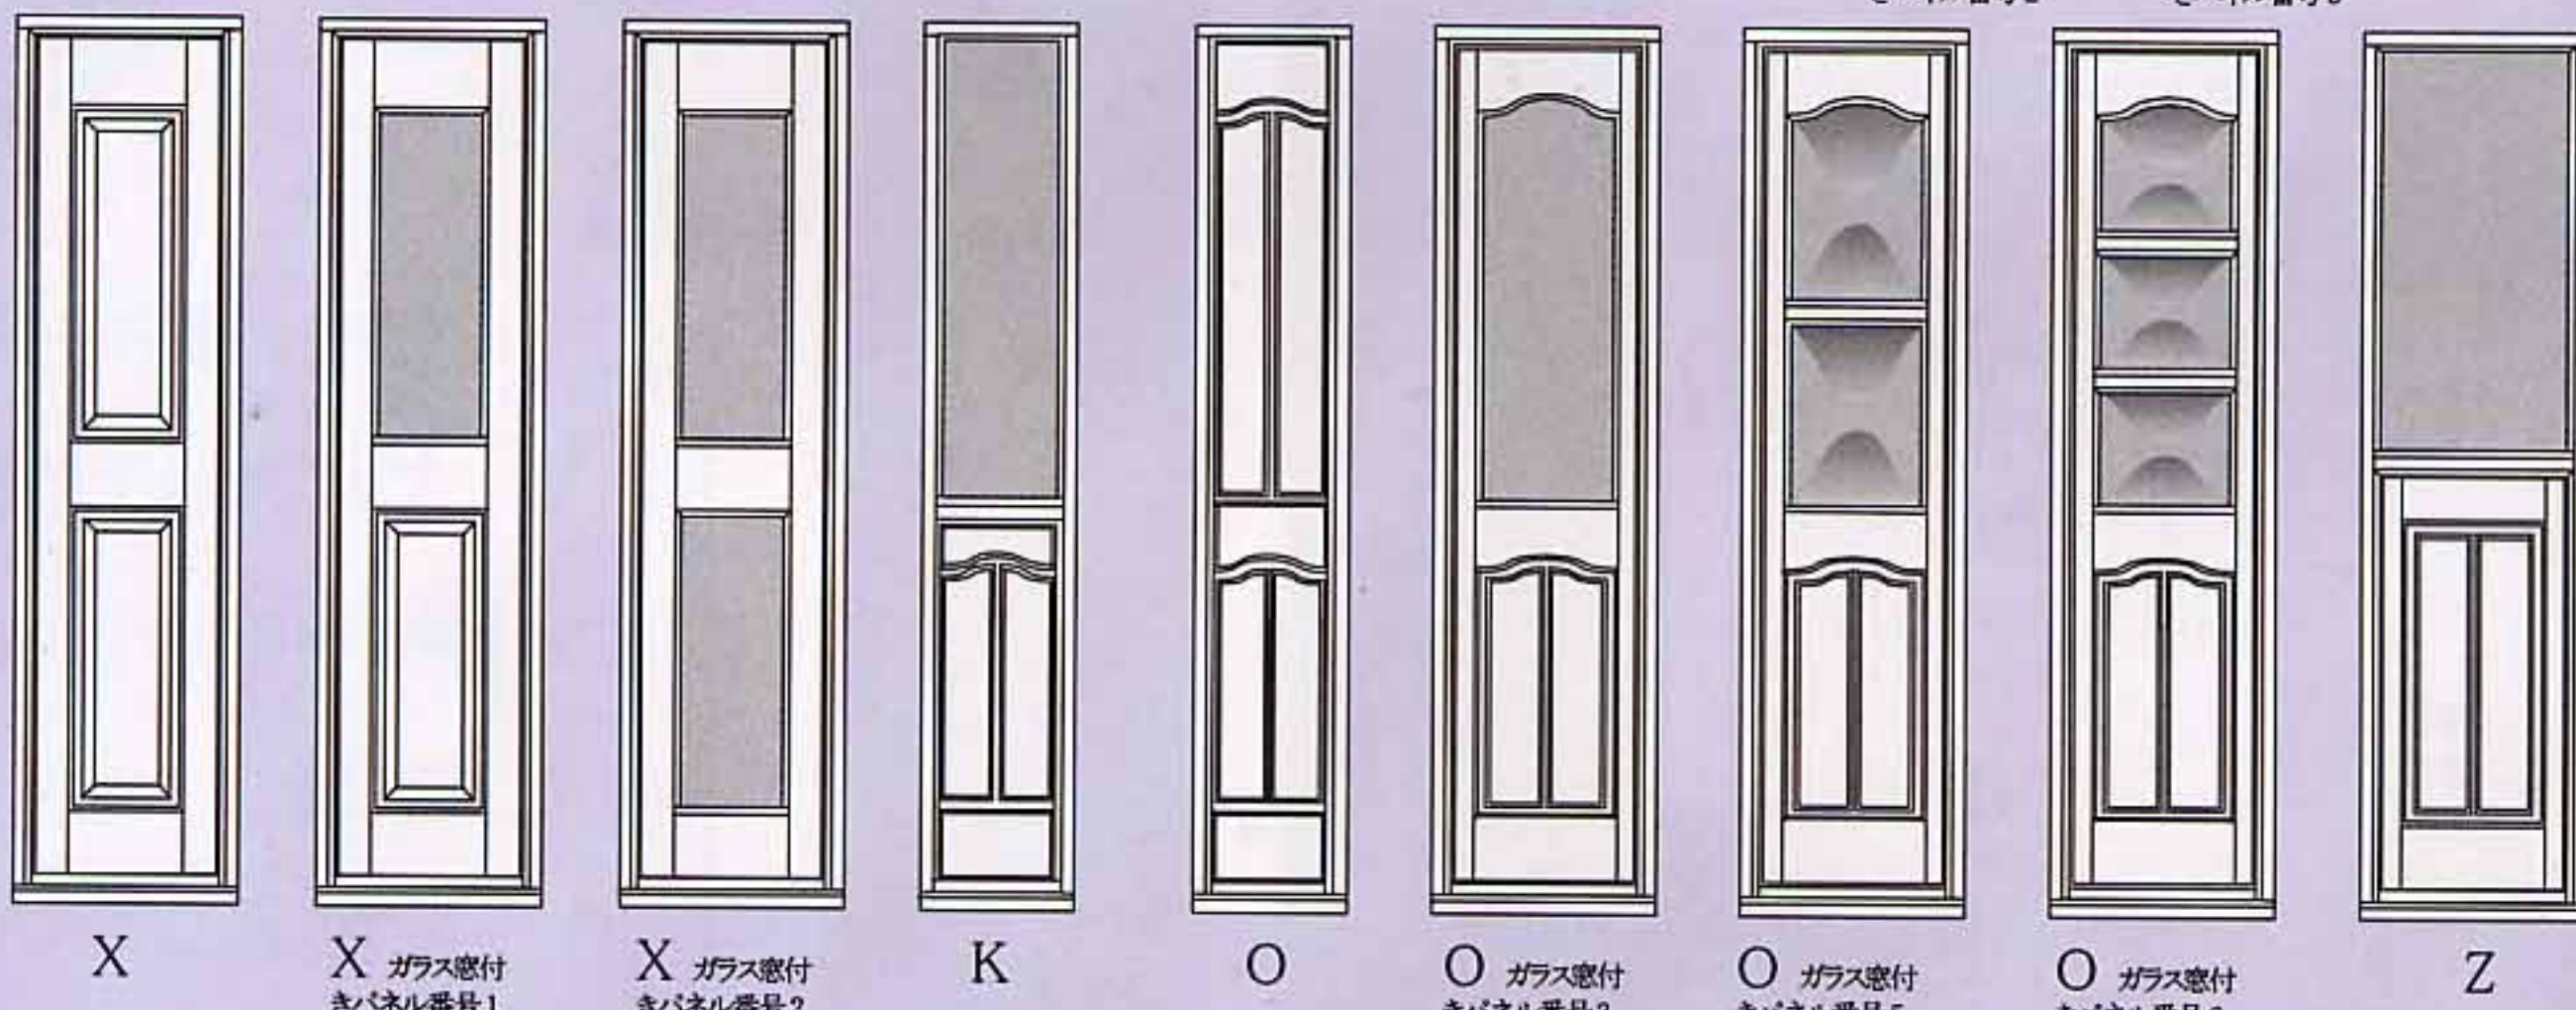

ドア・サイドとヘッド枠によって、
お好みのご要望どおりの玄関に改造することができます。

このカタログにあるドアおよび窓のすべてのガラスは、

Svane glas A/S
Hvedevej 11 · DK-8900 Randers
Tel.: +45 86 42 22 55 ·
Fax: +45 86 42 26 41
www.svaneglas.dk
e-mail: svane@svaneglas.dk
Glasindustriens
Samarbejdsorganisation

* ご要望により支柱付き

JE-TRÆ 玄関ドア

ドア枠外寸法、単位 mm:

幅 x 高さ
950 x 2050 mm
950 x 2120 mm
890 x 2090 mm
990 x 2090 mm
1060 x 2090 mm