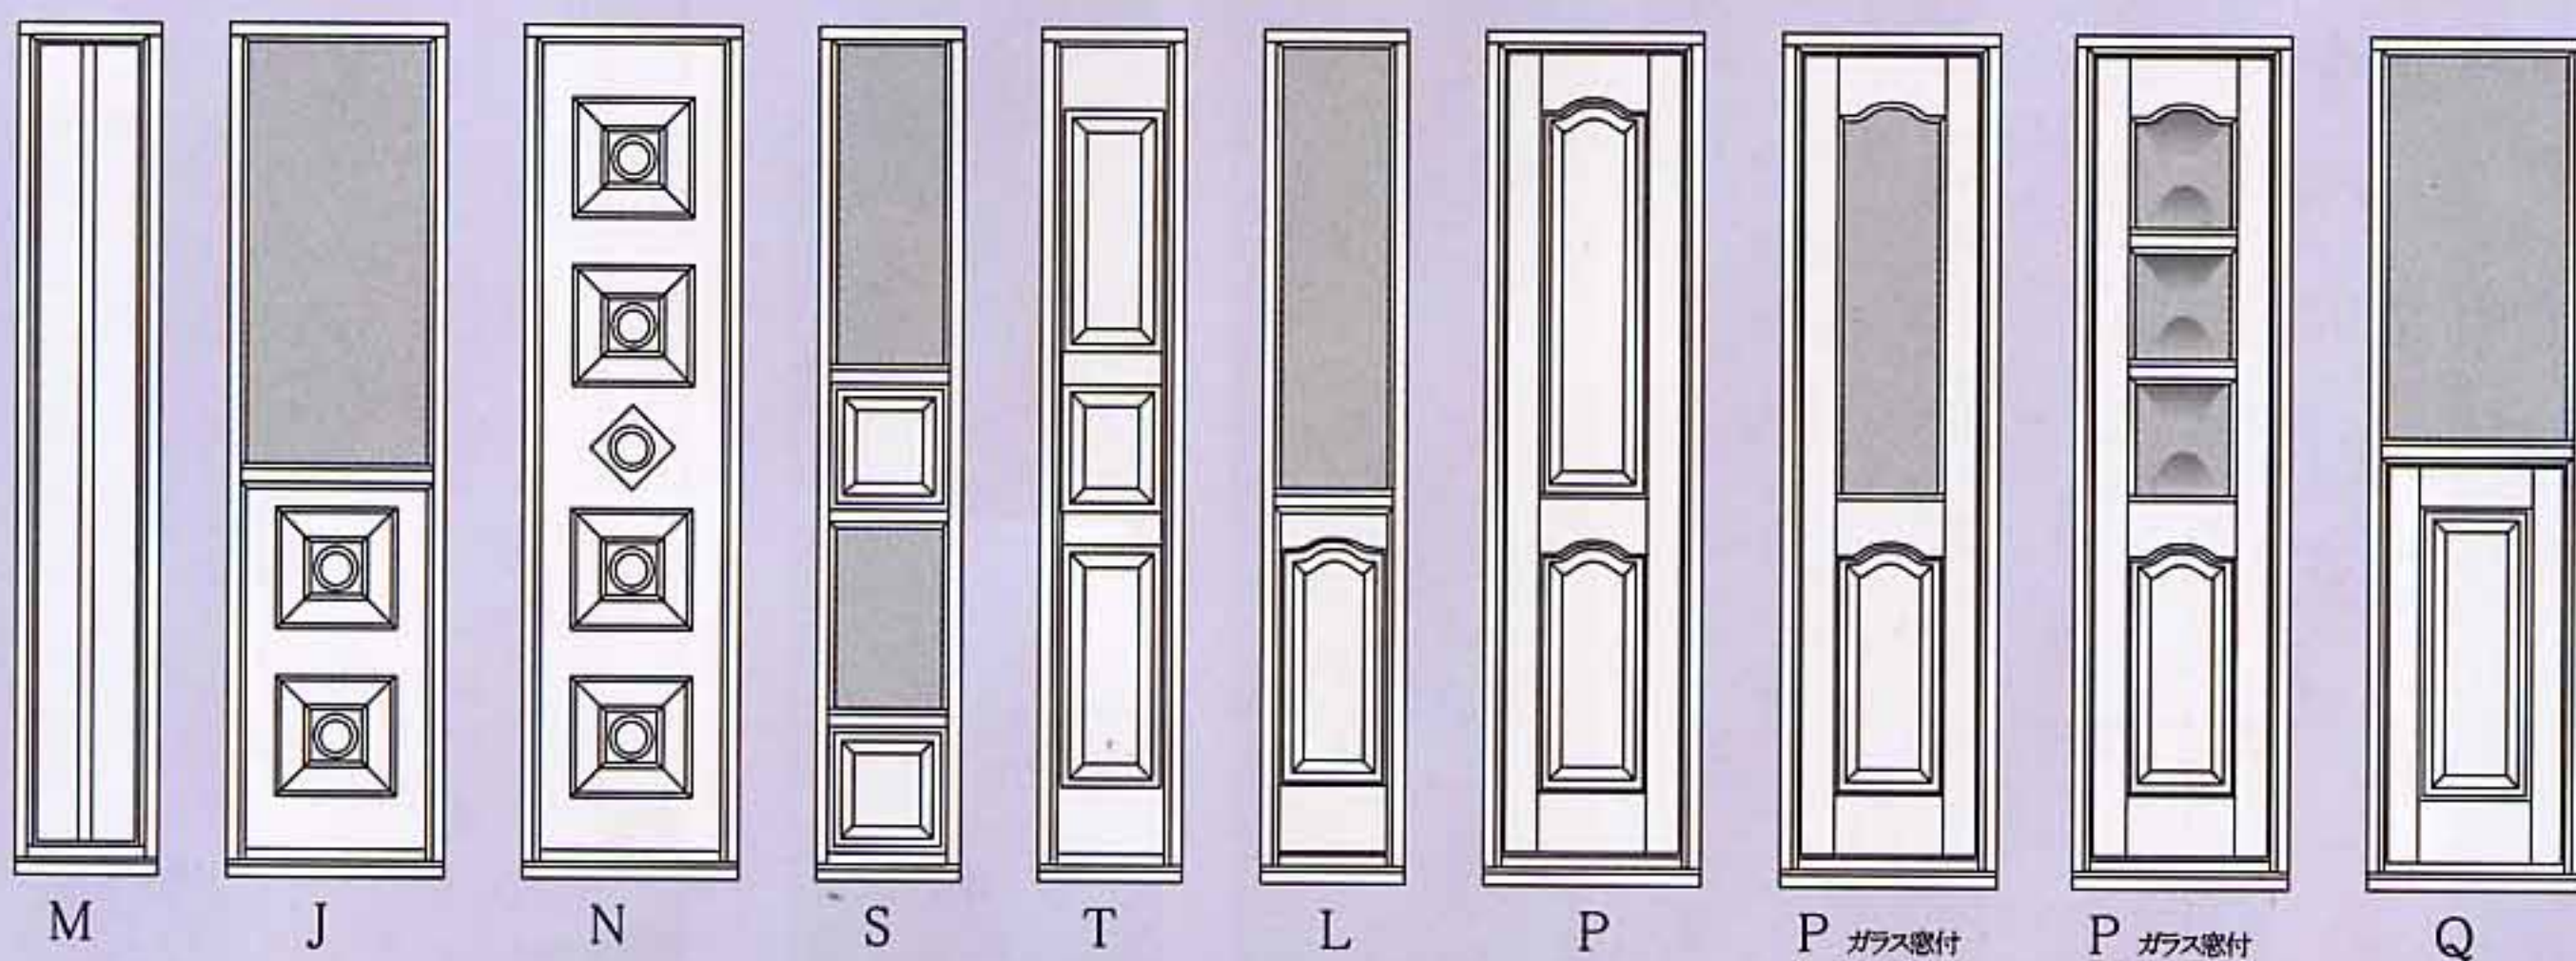

ドア・サイドとヘッド枠によって、
お好みのご要望どおりの玄関に改造することができます。

このカタログにあるドアおよび窓のすべてのガラスは、

Svane glas A/S
Hvedevej 11 · DK-8900 Randers
Tel.: +45 86 42 22 55 ·
Fax: +45 86 42 26 41
www.svaneglas.dk
e-mail: svane@svaneglas.dk
Glasindustriens
Samarbejdsorganisation

* ご要望により支柱付き

JE-TRÆ 玄関ドア

ドア枠外寸法、単位 mm:

幅 x 高さ
950 x 2050 mm
950 x 2120 mm
890 x 2090 mm
990 x 2090 mm
1060 x 2090 mm