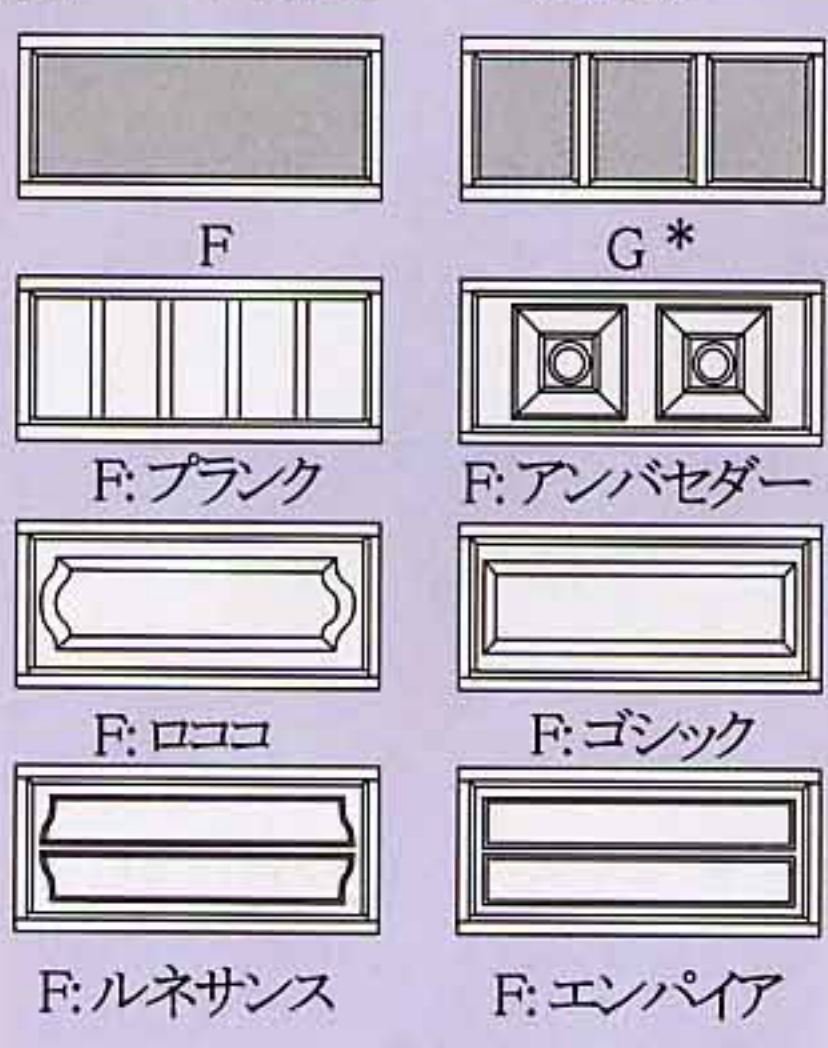

ドア・サイドとヘッド枠によって、
お好みのご要望どおりの玄関に改造することができます。

このカタログにあるドアおよび窓のすべてのガラスは、

Svane glas A/S
Hvedevej 11 · DK-8900 Randers
Tel.: +45 86 42 22 55 ·
Fax: +45 86 42 26 41
www.svaneglas.dk
e-mail: svane@svaneglas.dk
Glasindustriens
Samarbejdsorganisation

* ご要望により支柱付き

JE-TRÆ 玄関ドア

ドア枠外寸法、単位 mm:

幅 x 高さ
950 x 2050 mm
950 x 2120 mm
890 x 2090 mm
990 x 2090 mm
1060 x 2090 mm