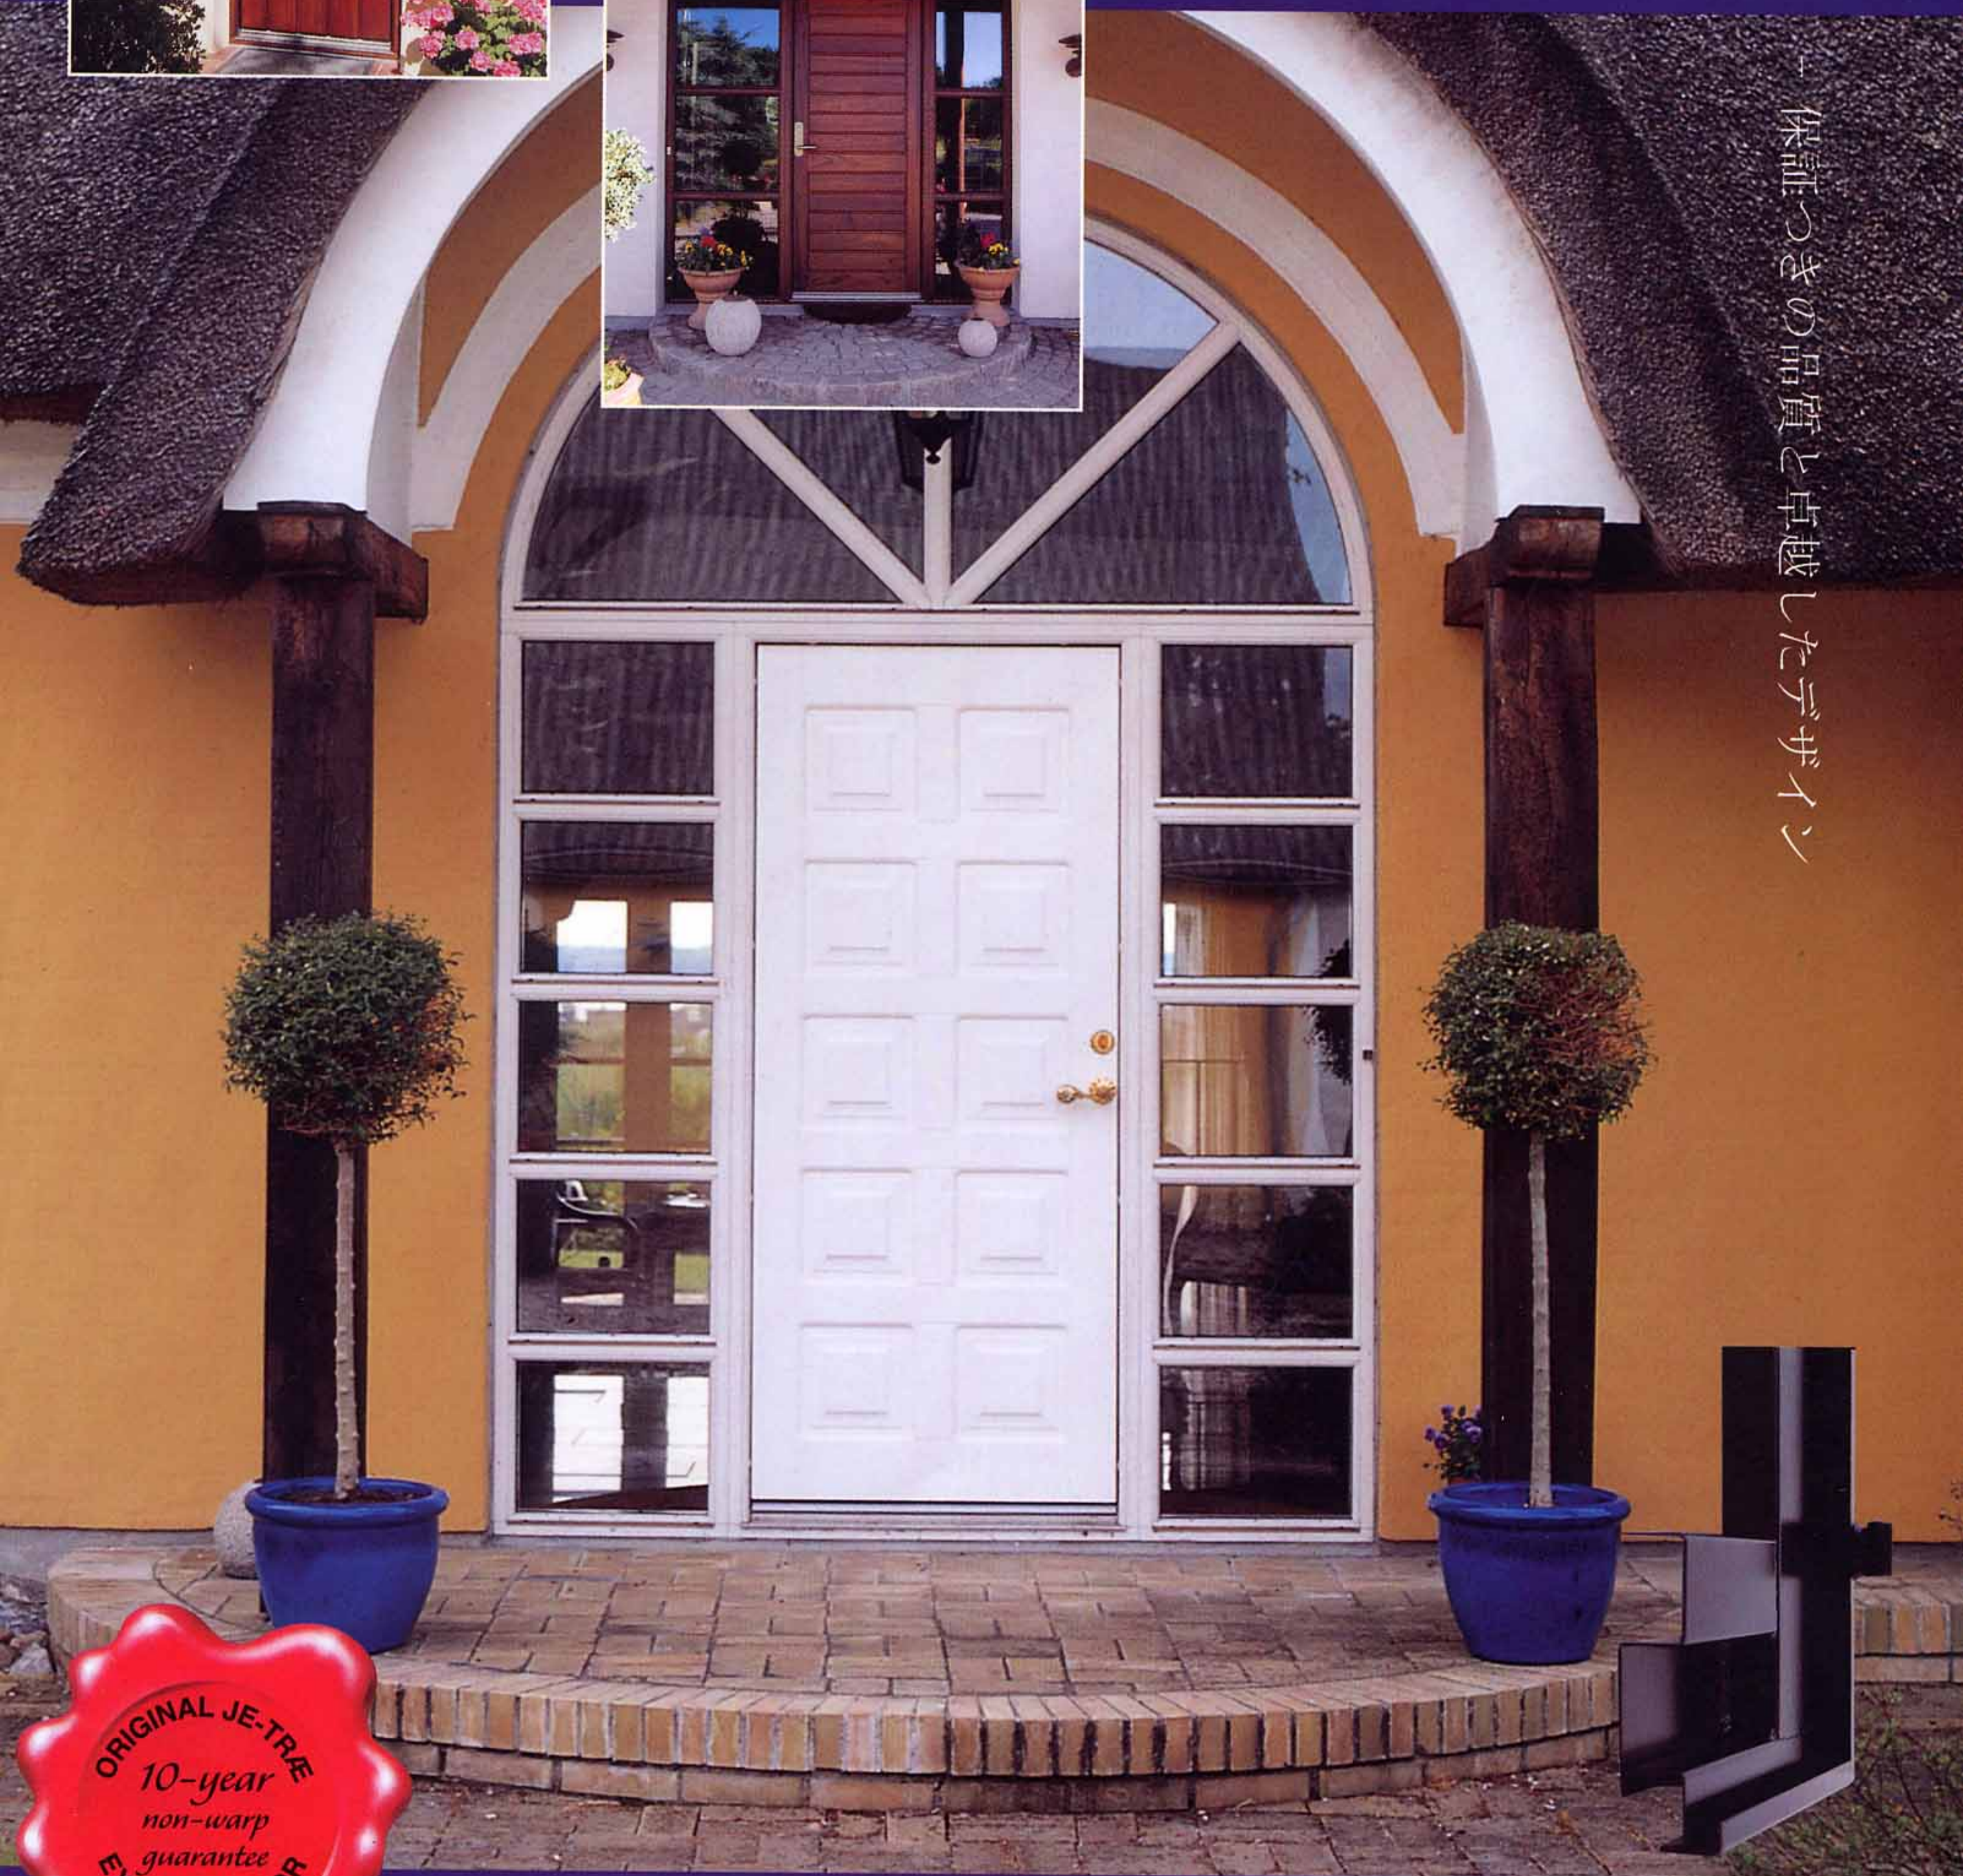

インスピレーションを引き出す魅力的で個性的なアイデア
満載のカタログ...

2002年1月

JE-TRAE front door®

- 高級デンマーク製

— 保証つきの品質と卓越したデザイン

溶接スチール枠で内部を補強ドア・パネルは変形に
対して10年間保証付き