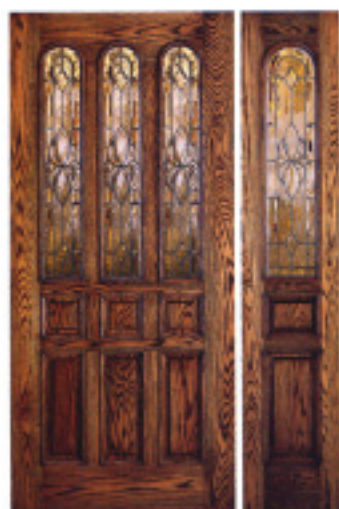

## IWシリーズ/アメリカ クラフトマンシップが生む世界最高級ドア

### クラフトマンシップが生む世界最高級ドア

IW-252 マホニ材 フェリー色仕上

IW-115 フェリー材  
フェリー色仕上

IW-340 フェリー材  
フェリー色仕上

IW-428 マホニ材  
シャボーン色仕上

IW-712 マホニ材  
マホニ色仕上

IW-120 アルダー材  
ペブルグレイ色仕上

IW-116 オーク材  
ウィット色仕上