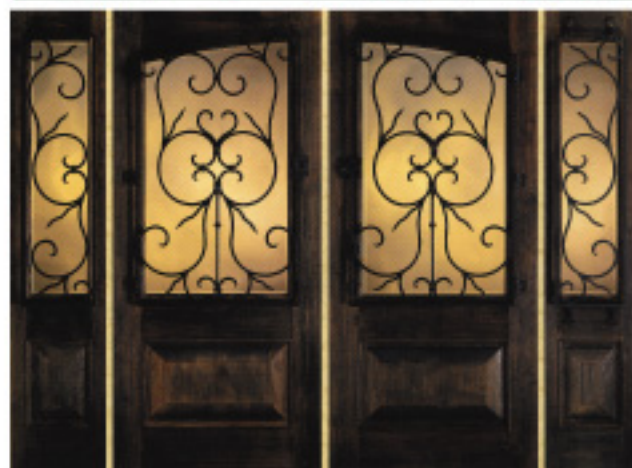

IWシリーズ/アメリカ

IW-1265+IW-1101  
W915+サイドライト×H2032  
ブラッシュアルダー、クリアガラス、グリル

IW-1321+IW-1101  
W915+サイドライト×H2032  
アルダー、クリアガラス、飾りびょう

IW-1303  
W915×H2032  
ディストレスアルダー  
アンティークウィート

IW-1301+IW-1101  
W915+サイドライト×H2032  
ディストレスアルダー  
アンティークウィート  
クリアガラス

IW-1221+IW-1101  
W915+サイドライト×H2032  
ブラッシュアルダー  
クリアガラス

IW-1322+IW-1101  
W915+サイドライト×H2032  
ブラッシュアルダー  
チャボフィニッシュ

IW-1303+IW-1101  
W915+サイドライト×H2032  
ディストレスアルダー  
アンティークウィート  
クリアガラス

IW-1325  
W915×H2032  
ブラッシュアルダー  
チェリー