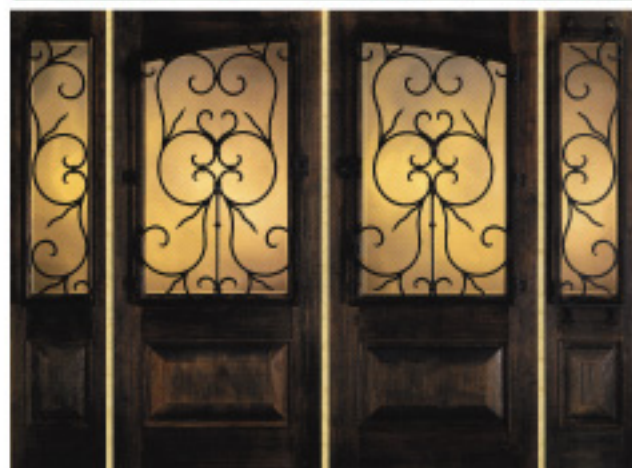

IWシリーズ/アメリカ

IW-1265+IW-1101
W915+サイドライト×H2032
ブラッシュアルダー、クリアガラス、グリル

IW-1321+IW-1101
W915+サイドライト×H2032
アルダー、クリアガラス、飾りびょう

IW-1303
W915×H2032
ディストレスアルダー
アンティークウィート

IW-1301+IW-1101
W915+サイドライト×H2032
ディストレスアルダー
アンティークウィート
クリアガラス

IW-1221+IW-1101
W915+サイドライト×H2032
ブラッシュアルダー
クリアガラス

IW-1322+IW-1101
W915+サイドライト×H2032
ブラッシュアルダー
チャボフィニッシュ

IW-1303+IW-1101
W915+サイドライト×H2032
ディストレスアルダー
アンティークウィート
クリアガラス

IW-1325
W915×H2032
ブラッシュアルダー
チェリー

IW-1301-1
W915×H2032
アルダー
チェリー
飾りびょう