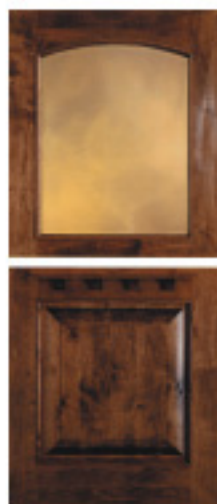

IWシリーズ/アメリカ

IW-1322
W1830 x H2032+
サイドライト
ディストレスアルダー
アンティークチョコボ

IW-1204
W915 x H2032
アルダー

IW-1204
W915 x H2032
ブラッシュ・アルダー

IW-1242
W915 x H2032
アルダー節有り

IW-1223
W915 x H2032
アルダー・ディストレス

IW-1208
W915 x H2032
アルダー節有り

IW-1208
W915 x H2032
アルダー

IW-1222
W915 x H2032
アルダー節有り
アンティークウィート

IW-1209
W915 x H2032
アルダー節有り
クリアガラス

IW-1202+IW-1101
W915+サイドライト x H2032
アルダー
アンティークエボニー

IW-1260+IW-1101
W915+サイドライト x H2032
アルダー
アンティークチョコボ