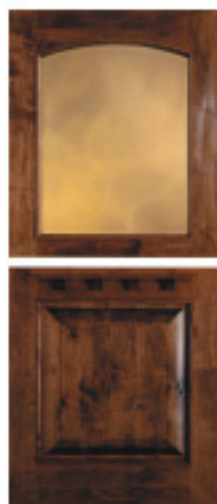

IWシリーズ/アメリカ

IW-1322  
W1830 x H2032+  
サイドライト  
ディストレスアルダー  
アンティークチョコボ

IW-1204  
W915 x H2032  
アルダー

IW-1204  
W915 x H2032  
ブラッシュ・アルダー

IW-1242  
W915 x H2032  
アルダー節有り

IW-1223  
W915 x H2032  
アルダー・ディストレス

IW-1208  
W915 x H2032  
アルダー節有り

IW-1208  
W915 x H2032  
アルダー

IW-1222  
W915 x H2032  
アルダー節有り  
アンティークウィート

IW-1209  
W915 x H2032  
アルダー節有り  
クリアガラス

IW-1202+IW-1101  
W915+サイドライト x H2032  
アルダー  
アンティークエボニー

IW-1260+IW-1101  
W915+サイドライト x H2032  
アルダー  
アンティークチョコボ

価格表 ¥379,970-  
(ドアパネル価格)

玄関ドア

室内ドア

ガレージドア

木製窓

フローリング

モールドディング