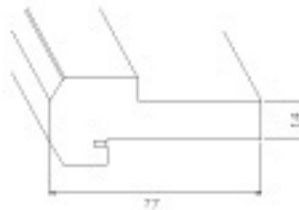

SPシリーズ/アメリカ

新しい伝統を感じさせる木製ドア

外部用ドア枠

ブリックモールド

ボトムシル

ボトムシルエクステンション

外部用ドア枠(2×6用)

外部用アストラガル

ボトムウェザーストリップ

ウェザーストリップ

シングルAタイプ

横断面図

縦断面図

親子ドアCタイプ

横断面図

横断面図

親子ドア(子ドアFIX)Dタイプ