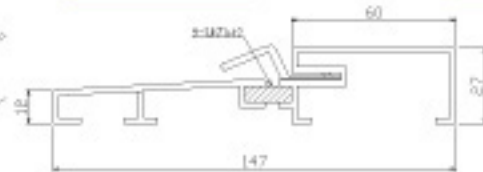

SPシリーズ/アメリカ

新しい伝統を感じさせる木製ドア

外部用ドア枠

ブリックモールド

ボトムシル

ボトムシルエクステンション

外部用ドア枠(2×6用)

外部用アストラガル

ボトムウェザーストリップ

ウェザーストリップ

シングルAタイプ

横断面図

縦断面図

親子ドアCタイプ

横断面図

横断面図

親子ドア(子ドアFIX)Dタイプ