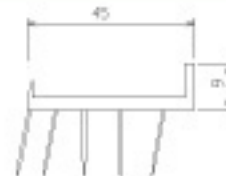

SPシリーズ/アメリカ

新しい伝統を感じさせる木製ドア

外部用ドア枠

ブリックモールド

ボトムシル

ボトムシルエクステンション

外部用ドア枠(2×6用)

外部用アストラガル

ボトムウェザーストリップ

ウェザーストリップ

シングルAタイプ

横断面図

縦断面図

親子ドアCタイプ

横断面図

横断面図