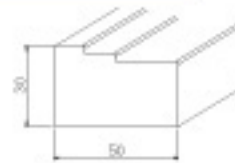

SPシリーズ/アメリカ

新しい伝統を感じさせる木製ドア

外部用ドア枠

ブリックモールド

ボトムシル

ボトムシルエクステンション

外部用ドア枠(2×6用)

外部用アストラガル

ボトムウェザーストリップ

ウェザーストリップ

シングルAタイプ

横断面図

縦断面図

親子ドアCタイプ

横断面図

横断面図