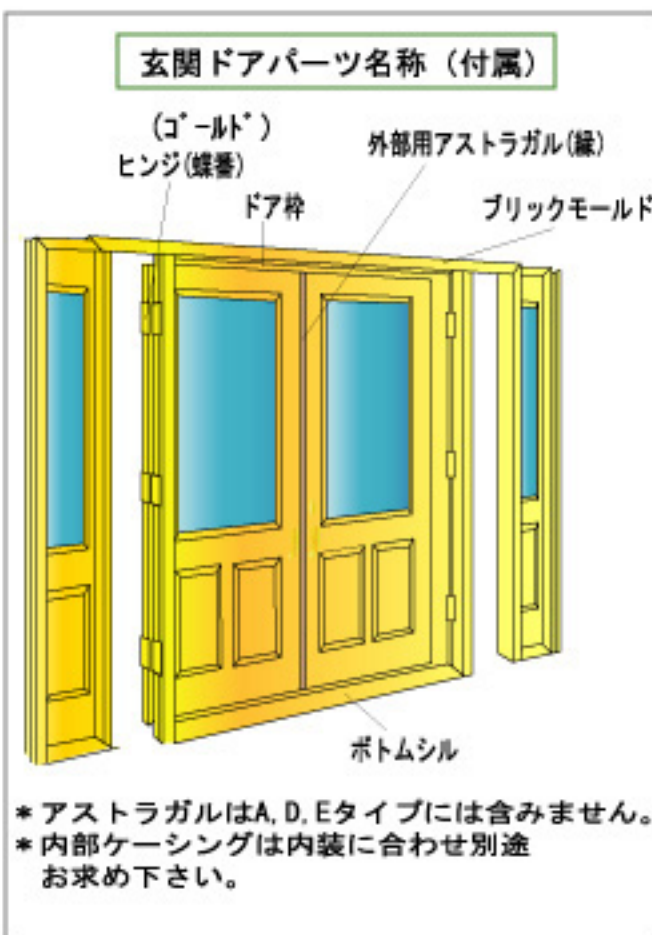

## SPシリーズ/アメリカ

新しい伝統を感じさせる木製ドア

品番	サイズ
ファー (ベイマツ)	
SP4305	3'-0" (914mm)
SP4325	1'-0" (305mm)
SP4659	3'-0" (914mm)
SP4859	1'-0" (305mm)
SP4040	2'-8" (813mm)
SP4040	3'-0" (914mm)
SP2020	2'-8" (813mm)
SP2020	3'-0" (914mm)
SP7044	2'-6" (762mm)
SP7044	2'-8" (813mm)
95イトケリル (SP7044用)	2'-6"用
95イトケリル (SP7044用)	2'-8"用
ヘム (ベイツガ)	
SP4688	2'-8" (813mm)
SP4688	3'-0" (914mm)
SP4689	1'-0" (305mm)
SP4689	1'-2" (356mm)
オーク	
SP4655	3'-0" (914mm)
SP4655	1'-0" (305mm)
SP4166	2'-8" (813mm)
SP4166	3'-0" (914mm)
SP4066	1'-0" (305mm)
SP4066	1'-2" (356mm)

\*サイズは：ドア厚44mm×高さ2032mm上記 ( ) 内寸法はドア幅寸法です。

\*無塗装品となります。