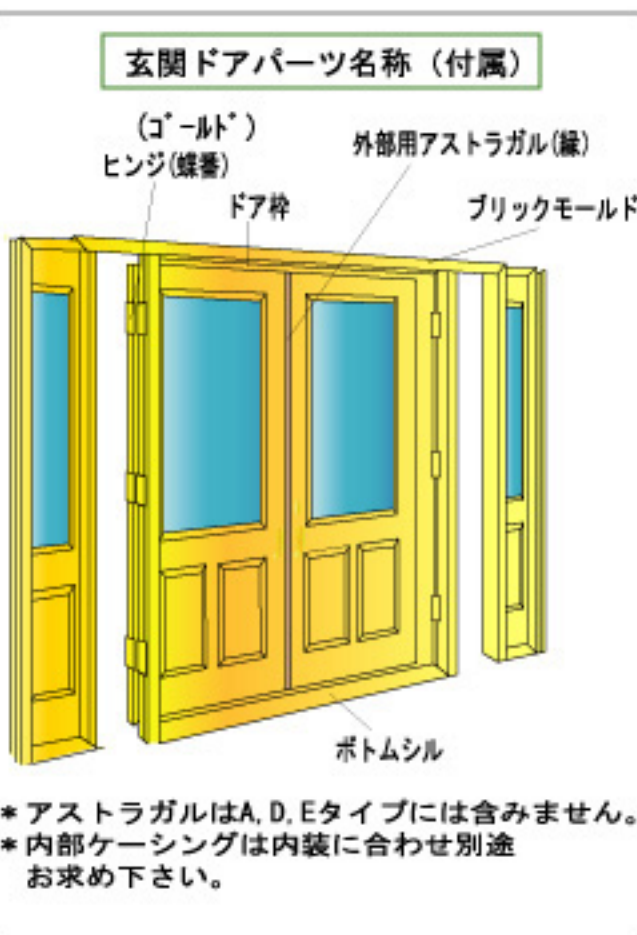

SPシリーズ/アメリカ

新しい伝統を感じさせる木製ドア

品番	サイズ
ファー (ベイマツ)	
SP4305	3'-0" (914mm)
SP4325	1'-0" (305mm)
SP4659	3'-0" (914mm)
SP4859	1'-0" (305mm)
SP4040	2'-8" (813mm)
SP4040	3'-0" (914mm)
SP2020	2'-8" (813mm)
SP2020	3'-0" (914mm)
SP7044	2'-6" (762mm)
SP7044	2'-8" (813mm)
95イトグリル (SP7044用)	2'-6"用
95イトグリル (SP7044用)	2'-8"用
ヘム (ベイツガ)	
SP4688	2'-8" (813mm)
SP4688	3'-0" (914mm)
SP4689	1'-0" (305mm)
SP4689	1'-2" (356mm)
オーク	
SP4655	3'-0" (914mm)
SP4655	1'-0" (305mm)
SP4166	2'-8" (813mm)
SP4166	3'-0" (914mm)
SP4066	1'-0" (305mm)
SP4066	1'-2" (356mm)

*サイズは：ドア厚44mm×高さ2032mm上記 () 内寸法はドア幅寸法です。

*無塗装品となります。

玄関ドアWサイズ一覧表

ドアタイプ サイズ	A	B	C	D	E	F
	シングル	ダブル	親・子	親・子(fix)	子・親・子(fix)	子(fix)・親・子
フレームサイズ	ドア寸法+44(54)	ドア寸法×2+62(70)	親ドア+子ドア+62(70)	親F7+子F7+60(68)	親F7+子F7×2+116(130)	親F7+子F7×2+60(111)
ラフ開口寸法	フレームサイズ+5	フレームサイズ+5	フレームサイズ+5	フレームサイズ+5	フレームサイズ+5	フレームサイズ+5

・玄関ドアWサイズ(mm) ※ () 内はアルミクラッド

・玄関ドア縦フレームサイズは、ドア高+48mm、ラフ開口は、ドア高+61mmです。・バックセットは60mmです。