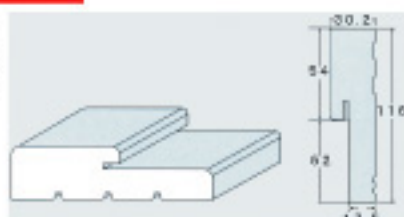

JWシリーズ/アメリカ

玄関、外部ドア関連部材

- NO-H3439B
  玄関ドア用ドア枠
  116mm巾 (2×4)
  7-0 (2134mm)