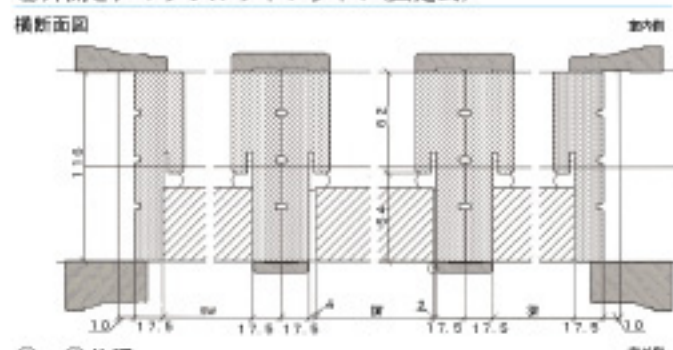

- NO-H1
マリオンケーシング
(62mm巾)
7-0 (2134mm)

- プラスドアシル 6-0 (1829mm)
- プラスドアシル 3-0 (915mm)

- ウェザーストリップ 7-0 (2134mm)
- ステンレスヒンジ (4"×4")

- フラッシュボルト

納まり図

単位: mm

①片開き戸(シングルドア)

②両開き戸(ダブルドア)、片開き戸+サイドライト(可動式)

③片開き戸+サイドライト(固定式)

③片開き戸+ダブルサイドライト(固定式)

①~④共通