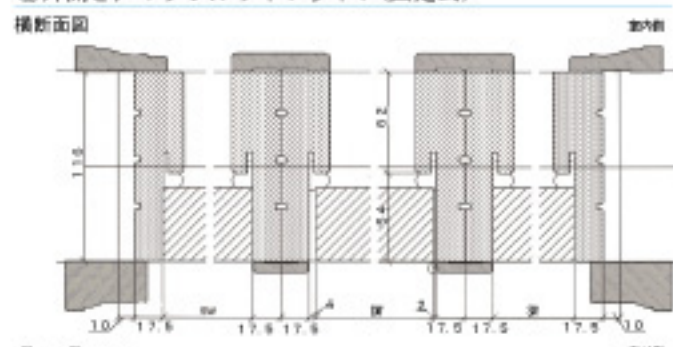

③片開き戸+ダブルサイドライト(固定式)