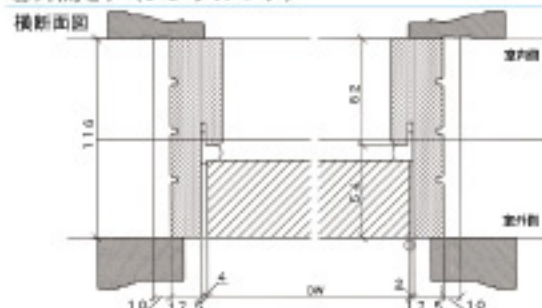

- NO-H1
マリオンケーシング
(62mm巾)
7-0 (2134mm)

- プラスドアシル 6-0 (1829mm)
- プラスドアシル 3-0 (915mm)

- ウェザーストリップ 7-0 (2134mm)
- ステンレスヒンジ (4"×4")

- フラッシュボルト

納まり図

単位: mm

①片開き戸(シングルドア)

②両開き戸(ダブルドア)、片開き戸+サイドライト(可動式)

③片開き戸+サイドライト(固定式)

③片開き戸+ダブルサイドライト(固定式)

①~④共通