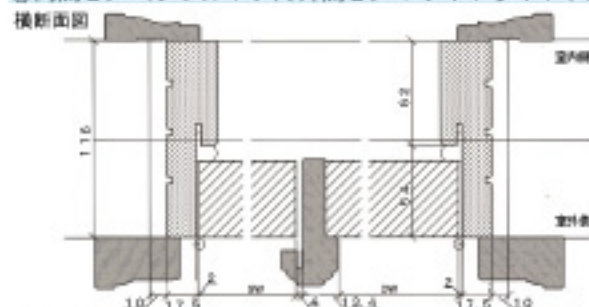

- NO-H1
マリオンケーシング
(62mm巾)
7-0 (2134mm)

- プラスドアシル 6-0 (1829mm)
- プラスドアシル 3-0 (915mm)

- ウェザーストリップ 7-0 (2134mm)
- ステンレスヒンジ (4"×4")

- フラッシュボルト

納まり図

単位: mm

①片開き戸(シングルドア)

②両開き戸(ダブルドア)、片開き戸+サイドライト(可動式)

③片開き戸+サイドライト(固定式)

③片開き戸+ダブルサイドライト(固定式)

①~④共通