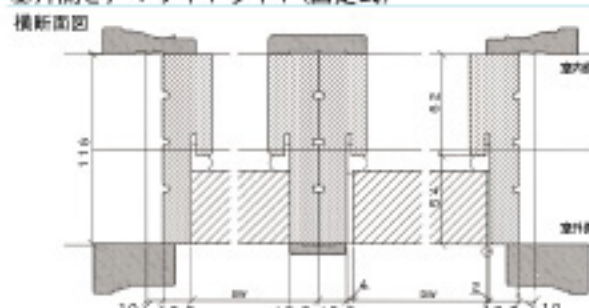

③片開き戸+サイドライト(固定式)