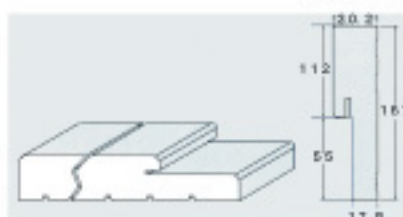

- NO-H3443B
  玄関ドア用ドア枠
  167mm巾 (2×6)
  7-0 (2134mm)