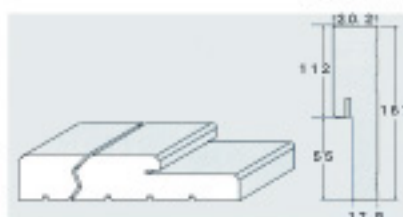

JWシリーズ/アメリカ

玄関、外部ドア関連部材

- NO-H3439B
玄関ドア用ドア枠
116mm巾 (2×4)
7-0 (2134mm)

- NO-HWM356
ケーシング
(室内用縁縁)
13-0 (3962mm)

- NO-H04
アストラガル
7-0 (2134mm)

- NO-H3443B
玄関ドア用ドア枠
167mm巾 (2×6)
7-0 (2134mm)

- NO-H180
ブリックモールド
(外部用縁縁)
7-0 (2134mm)

- NO-H1
マリオンケーシング
(62mm巾)
7-0 (2134mm)

- プラスドアシル 6-0 (1829mm)
- プラスドアシル 3-0 (915mm)

- ウェザーストリップ 7-0 (2134mm)
- ステンレスヒンジ (4"×4")

- フラッシュボルト

納まり図

単位: mm

①片開き戸(シングルドア)

②両開き戸(ダブルドア)、片開き戸+サイドライト(可動式)