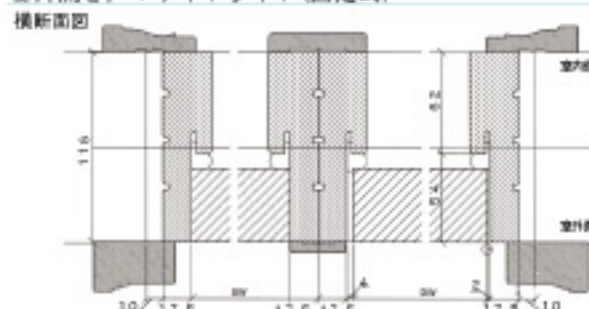

- NO-H1
マリオンケーシング
(62mm巾)
7-0 (2134mm)

- プラスドアシル 6-0 (1829mm)
- プラスドアシル 3-0 (915mm)

- ウェザーストリップ 7-0 (2134mm)
- ステンレスヒンジ (4"×4")

- フラッシュボルト

納まり図

単位: mm

①片開き戸(シングルドア)

②両開き戸(ダブルドア)、片開き戸+サイドライト(可動式)

③片開き戸+サイドライト(固定式)

③片開き戸+ダブルサイドライト(固定式)

①~④共通