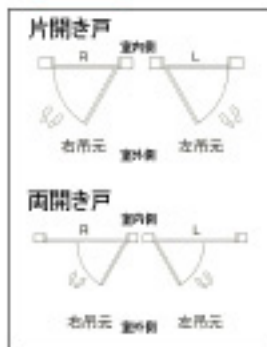

枠タイプ ● 4 9/16 (116)mm巾 ● 6 9/16 (167)mm巾

ラフ開口寸法

高さ	: 2081mm
巾	①片開き戸 : ドア本体巾+61mm
	②両開き戸(アストラガル含む) : ドア本体巾+77mm
	③片開き戸+1サイドライト(固定) : ドア本体巾+96mm
	④片開き戸+2サイドライト(固定) : ドア本体巾+131mm

プレハングセット

- 片開き戸 (シングルドア)
- ・ドア枠.....4本
 - ・ドアパネル.....1本
 - ・ウォールストリップ.....1本
 - ・ヒンジ.....2本
- 両開き戸 (ダブルドア)
- ・ドア枠.....3本
 - ・ドアパネル.....2本
 - ・ウォールストリップ.....2本
 - ・アストラガル.....1本
 - ・フラッシュボルト.....2本
 - ・ヒンジ.....4本
- 固定式サイドライト
- 片開き戸と組み合わせてご厚ください。
- ・ドア枠.....3本
 - ・ウォールストリップ.....1本

含まれる部材

吊元図

※無塗装品となります。(写真は塗装済です。)