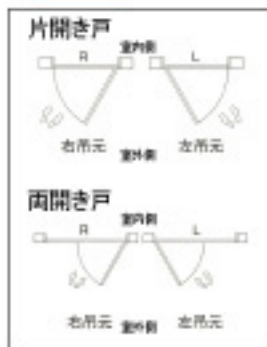

チェットロック チェットロック (1行1ドア専用ロック)

仕様 材質：ヘムロック(無塗装) ドア厚：45mm、ドア高：2030mm

デザイン	本体サイズ (ドア巾)
NO-4670(ドア)	915(3-0)
NO-4676(サイドライト)	305(1'-0"), 355(1'-2")
NO-4651(ドア)	813(2'-6"), 915(3'-0")
NO-4657(サイドライト)	305(1'-0"), 355(1'-2")
NO-4674(ドア)	915(3'-0")
NO-4678(サイドライト)	305(1'-0"), 355(1'-2")
NO-4570(ドア)	915(3'-0")
NO-4577(サイドライト)	305(1'-0"), 355(1'-2")
NO-4681(ドア)	915(3'-0")
NO-4686(サイドライト)	355(1'-2")
NO-7681(トランザム)	1830×356(72"×14")
NO-9141(ドア)	1900×2750(740 3/4×108 1/4) 特外寸法
NO-5001(ドア)	762(2'-6"), 813(2'-6"), 915(3'-0")
NO-5701(サイドライト)	305(1'-0"), 355(1'-2")
NO-5144(ドア)	762(2'-6"), 813(2'-6"), 915(3'-0")
NO-5702(サイドライト)	305(1'-0"), 355(1'-2")
NO-4100(ドア)	813(2'-6"), 915(3'-0")
NO-4621(ドア)	813(2'-6"), 915(3'-0")
NO-2020(ドア)	762(2'-6"), 813(2'-6"), 915(3'-0")
NO-2130(ドア)	762(2'-6"), 813(2'-6"), 915(3'-0")
KA-1882(ドア)	813(2'-6"), 915(3'-0")
KA-1828(ドア)	813(2'-6"), 915(3'-0")
KA-1862(ドア)	813(2'-6"), 915(3'-0")

枠タイプ ● 4 9/16 (116)mm巾 ● 6 9/16 (167)mm巾

ラフ開口寸法

高さ	: 2081mm
巾	①片開き戸 : ドア本体巾+61mm
	②両開き戸(アストラガル含む) : ドア本体巾+77mm
	③片開き戸+1サイドライト(固定) : ドア本体巾+96mm
	④片開き戸+2サイドライト(固定) : ドア本体巾+131mm

プレハングセット

- 片開き戸 (シングルドア)
 - ・ドア枠.....4本
 - ・ドアパネル.....1本
 - ・ウォールストリップ.....1本
 - ・ヒンジ.....2本
- 両開き戸 (ダブルドア)
 - ・ドア枠.....3本
 - ・ドアパネル.....2本
 - ・ウォールストリップ.....2本
 - ・アストラガル.....1本
 - ・フラッシュボルト.....2本
 - ・ヒンジ.....4本
- 固定式サイドライト
 - 片開き戸と組み合わせてご厚ください。
 - ・ドア枠.....2本
 - ウォールストリップ.....1本

含まれる部材

吊元図

※無塗装品となります。(写真は塗装済です。)