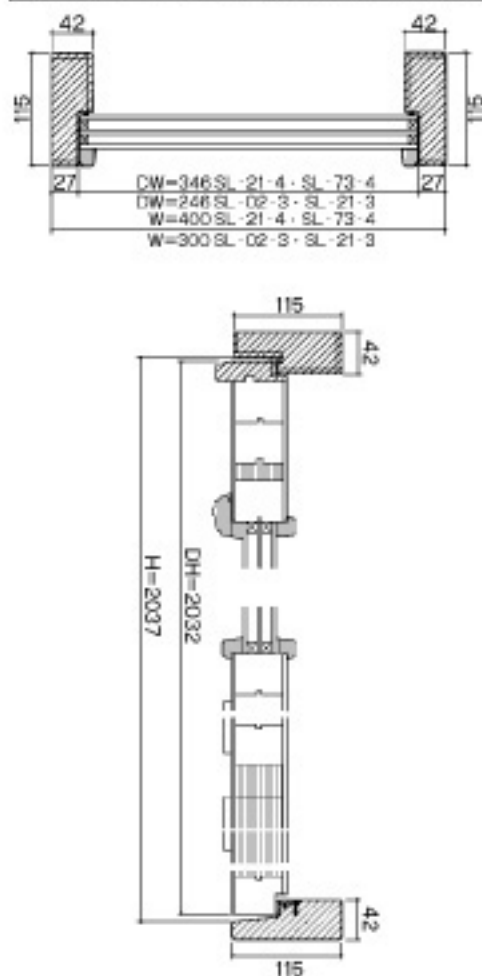

ポードーレン  
**BorDörren**

ポードーレンドア寸法図

サイドライト21-4(21-3)縦断面図

ランマ断面

ポードーレンドア納まり例

※商品の仕様・価格は予告なく変更することがあります。