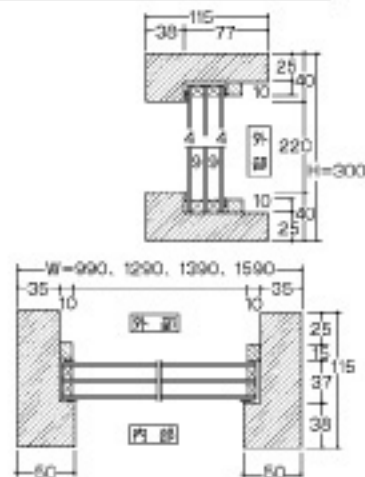

ポードーレン  
**BorDörren**

ポードーレンドア寸法図

サイドライト21-4(21-3)縦断面図

ランマ断面

ポードーレンドア納まり例

※商品の仕様・価格は予告なく変更することがあります。