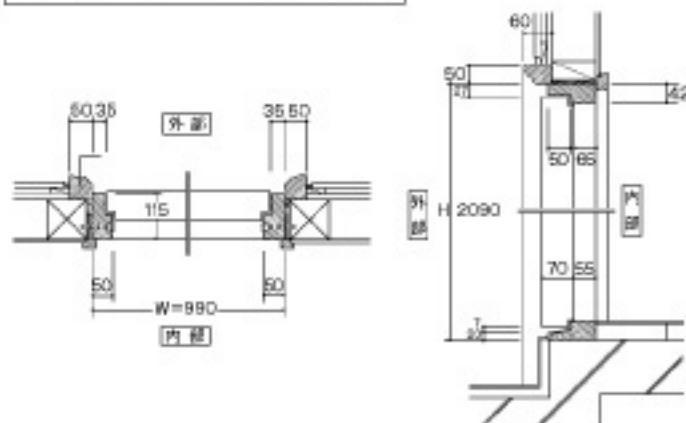

ポードーレン  
**BorDörren**

ポードーレンドア寸法図

サイドライト21-4(21-3)縦断面図

ランマ断面

ポードーレンドア納まり例

※商品の仕様・価格は予告なく変更することがあります。