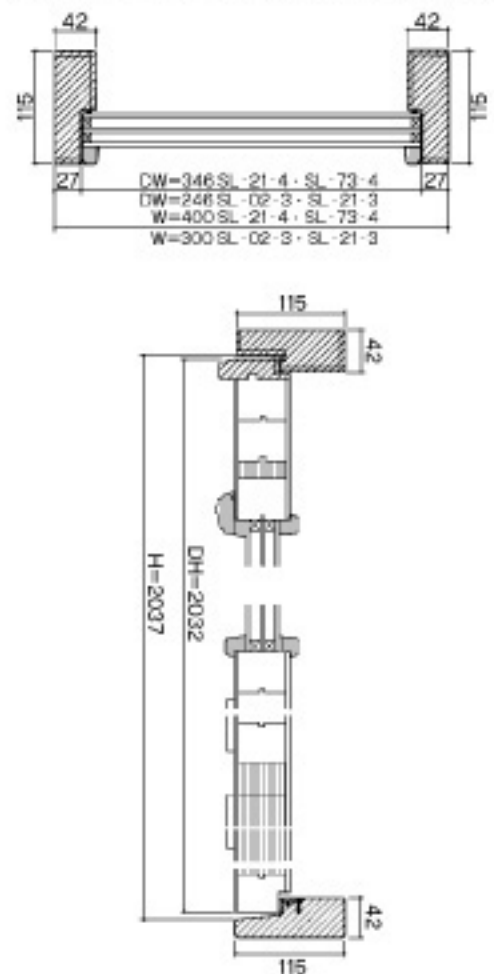

ポードーレン  
**BorDörren**

ポードーレンドア寸法図

サイドライト21-4(21-3)縦断面図

ランマ断面

ポードーレンドア納まり例

※商品の仕様・価格は予告なく変更することがあります。