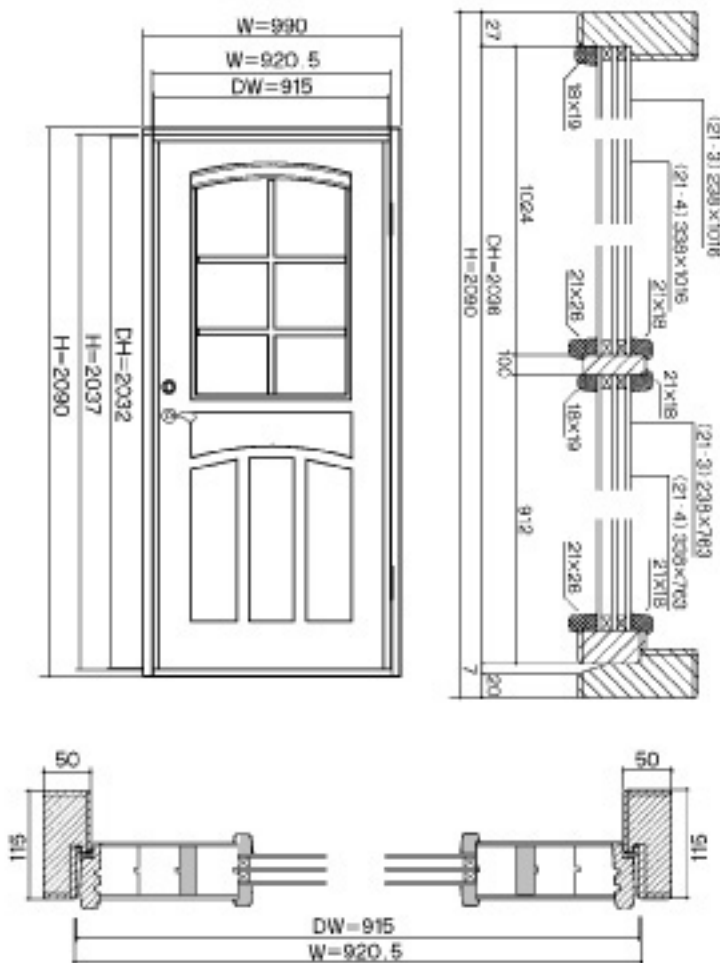

ポードーレン  
**BorDörren**

ポードーレンドア寸法図

サイドライト21-4(21-3)縦断面図

ランマ断面

ポードーレンドア納まり例

※商品の仕様・価格は予告なく変更することがあります。