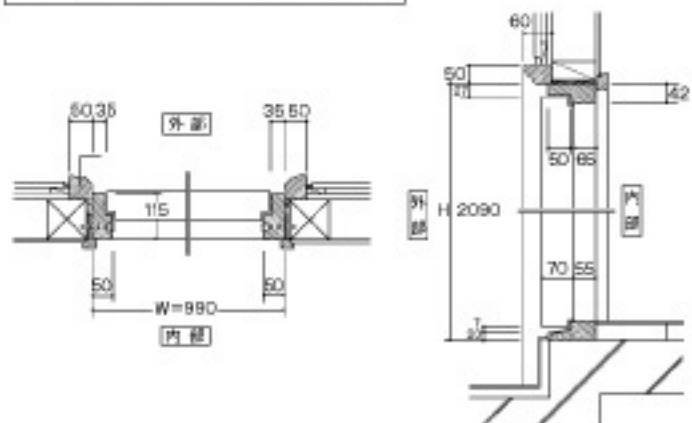

ポードーレン  
**BorDörren**

ポードーレンドア寸法図

サイドライト21-4(21-3)縦断面図

ランマ断面

ポードーレンドア納まり例

※商品の仕様・価格は予告なく変更することがあります。