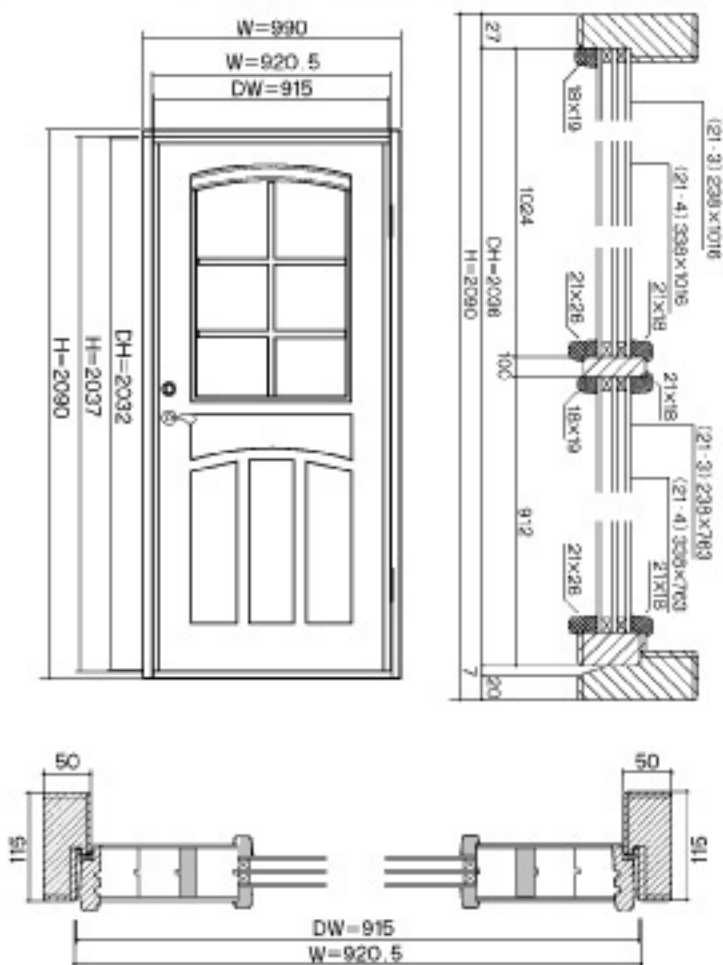

ポードーレン  
**BorDörren**

ポードーレンドア寸法図

サイドライト21-4(21-3)縦断面図

ランマ断面

ポードーレンドア納まり例

※商品の仕様・価格は予告なく変更することがあります。