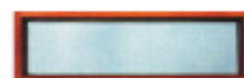

スウェーデンBOシリーズ

高気密/高断熱

BOシリーズF☆☆☆☆取得

B01009  
ホワイト塗装  
枠外：W990 X H2090

B01010  
ホワイト塗装  
枠外：W990 X H2090

B01008  
ホワイト塗装  
枠外：W990 X H2090

B01018  
ホワイト塗装  
枠外：W990 X H2090

B01014  
ブルー塗装  
枠外：W990 X H2090

B01013  
グリーン塗装  
枠外：W990 X H2090

B01015  
ブラウン塗装  
枠外：W990 X H2090

トップライト

W990/1290/1390/1590  
H300

サイドライト

- ① B02001-1 (ホワイト塗装)  
外枠寸法：W300 x H2090
- ② B02001-2 (ホワイト塗装)  
外枠寸法：W300 x H2090
- ③ B02001-3 (ホワイト塗装)  
外枠寸法：W400 x H2090
- ④ B02001-4 (チークオイル)  
外枠寸法：W400 x H2090
- ⑤ B02001-5 (チークオイル)  
外枠寸法：W300 x H2090
- ⑥ B02001-6 (チークオイル)  
外枠寸法：W300 x H2090