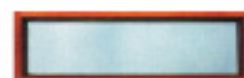

スウェーデンBOシリーズ

高気密/高断熱

BOシリーズF☆☆☆☆取得

B01009
ホワイト塗装
枠外：W990 X H2090

B01010
ホワイト塗装
枠外：W990 X H2090

B01008
ホワイト塗装
枠外：W990 X H2090

B01018
ホワイト塗装
枠外：W990 X H2090

B01014
ブルー塗装
枠外：W990 X H2090

B01013
グリーン塗装
枠外：W990 X H2090

B01015
ブラウン塗装
枠外：W990 X H2090

トップライト

W990/1290/1390/1590
H300

サイドライト

- ① B02001-1 (ホワイト塗装)
外枠寸法：W300 x H2090
- ② B02001-2 (ホワイト塗装)
外枠寸法：W300 x H2090
- ③ B02001-3 (ホワイト塗装)
外枠寸法：W400 x H2090
- ④ B02001-4 (チークオイル)
外枠寸法：W400 x H2090
- ⑤ B02001-5 (チークオイル)
外枠寸法：W300 x H2090
- ⑥ B02001-6 (チークオイル)
外枠寸法：W300 x H2090