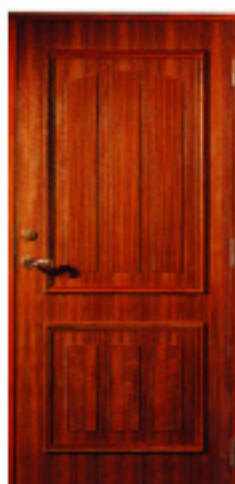

スウェーデンEKシリーズ

高気密/高断熱

EK1077 グリーン塗装

EK1082 レッド塗装

EK1030 オーク

EK1031 オーク

EK1083 オーク

EK1084 グレイ塗装

EK1049 グレイ塗装

EK1005 ホワイト塗装

EK1071-2 パイン

EK1061 オーク

サイドライト、トップライトとの  
組み合わせが可能です。

EK1081 T

EK1002 レッド塗装

EK1001-1 グレイ塗装