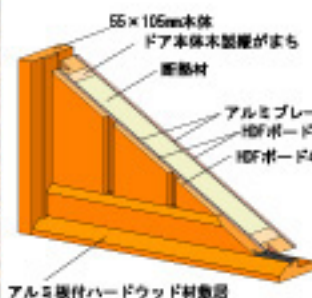

### 優れたデザインと高性能

スウェーデンEKシリーズは、スウェーデンで有名な高級/高品質木製ドアです。重厚感と質感を大切に考え、一枚一枚丁寧に製作します。トップクラスの断熱性能と品質、デザインに優れた、お洒落なスウェーデンドアです。断熱ドアパネル、化粧モールディング、豊富なガラスデザイン等年月が経てば経つほど味わい深くなります。

- 高断熱**  
50mmもの断熱材を中心に、両側をアルミプレートでサンドイッチ。ガラス部は三層ガラス(4-12-4-12-4mm) 熱貫流率 0.67Kcal/m<sup>2</sup>h℃
- 高気密**  
枠にはゴムシールが詰められ、気密性を高めています。
- 防犯性**  
ロックシステムは防犯に優れたASSA8765を標準仕様。ガラスは外側から外せない構造になっています。
- 遮音性能**  
遮音性能30dB以上