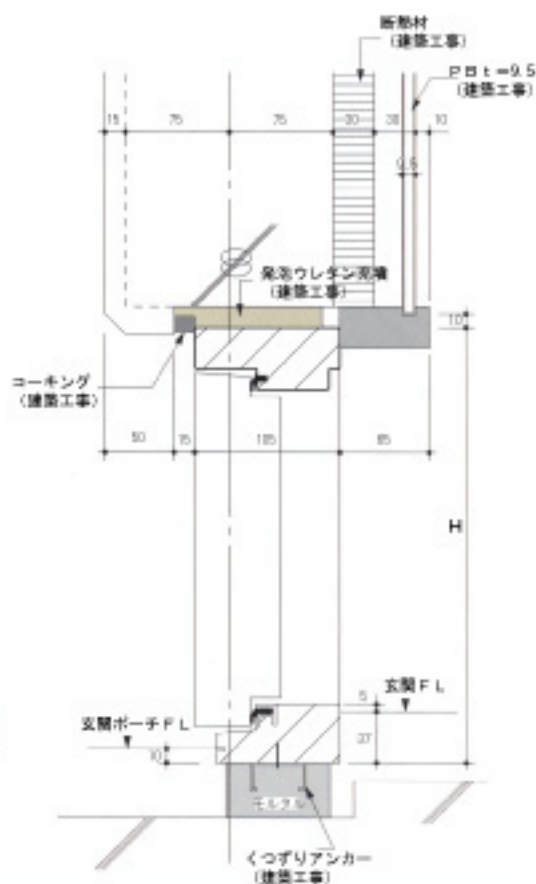

GAシリーズ/スウェーデン

参考施工図面

R C造

サイドライト