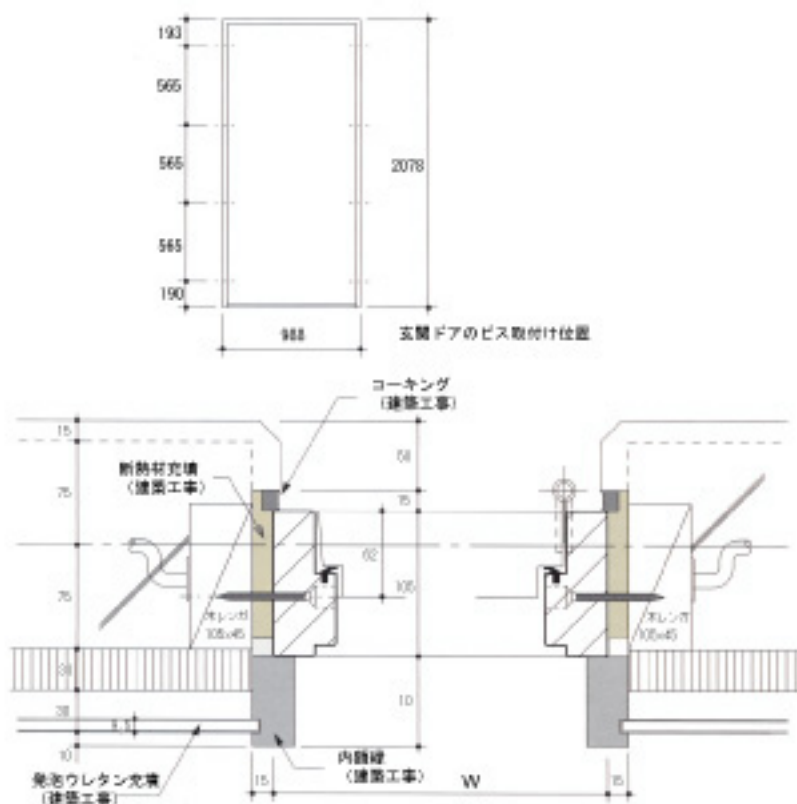

GAシリーズ/スウェーデン

参考施工図面

R C造

サイドライト