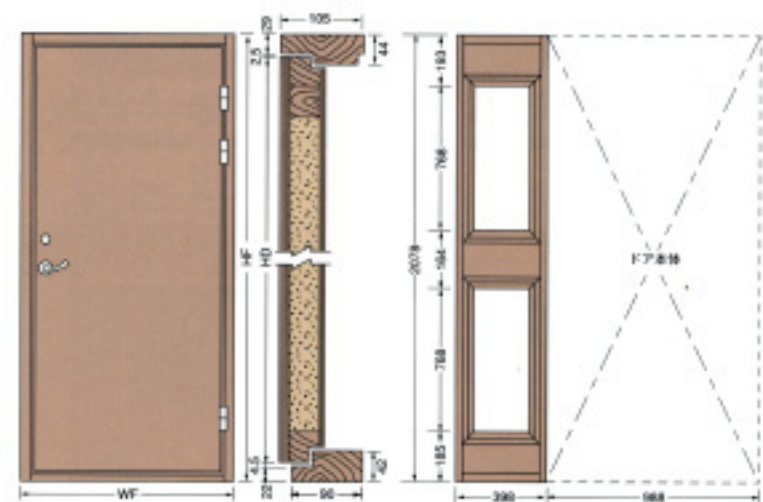

標準シリンダーカバー

標準蝶番

GAシリーズ標準ロックガード

(オプション) ドアスコープ
DS-101-G

(オプション) ドアクローザー
Y Z05-G

(オプション) ドアクローザー
Y Z05-G

標準ロックケース
ストライキングプレート

サイズ表

GAシリーズ	枠外寸法mm		ドア寸法mm		奥
ドアタイプ	WF	HF	wd1/wb1	HD	(枠外)
シングルドア	988	2078	925/-	2020	105
ハイドア	988	2178	925/-	2120	105
ダブルドア15M	1488	2078	幅761/子501	2020	105
ダブルドア20M	1988	2078	幅961/子501	2020	105
サイドライト	398	2078			105
サイドライトハイ	398	2178			105
トップライト10M	988	350			105
トップライト14M	1388	350			105