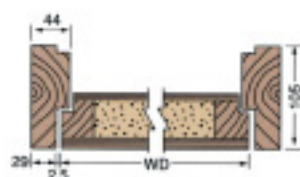

GAシリーズ/スウェーデン

高気密/高断熱

大臣認定取得製品 F☆☆☆☆

サイズ表

GAシリーズ	枠外寸法mm		ドア寸法mm		奥
ドアタイプ	WF	HF	wd1/wb1	HD	(枠外)
シングルドア	988	2078	925/-	2020	105
ハイドア	988	2178	925/-	2120	105
ダブルドア15M	1488	2078	幅761/子501	2020	105
ダブルドア20M	1988	2078	幅961/子501	2020	105
サイドライト	398	2078			105
サイドライトハイ	398	2178			105
トップライト10M	988	350			105
トップライト14M	1388	350			105

ドア本体の厚さは、62mmあります。断熱防音性能に優れます。

ディンプルシリンダーキー
イスラエルマルチロック社製
(オプション)

1. 補助ロックセットA (ラッチ無) + ストライキングプレート
2. 補助ロックセットB シリンダー錠+サムターン+シリンダーカバー+取付部品
3. 補助ロックセットC 2シリンダー=1キー対応のシリンダー錠+付属品
4. ブランクキー (合鍵作成用)

カラーサンプル

北欧の最先端のトレンドをお届けします。
ドアのカラーをご指定の場合追加費用がかかります。
印刷のカラーは実際の色と異なります。

ホワイト (W) 標準色 NCSS0505-Y	ブラック (B) 標準色 RAL7016	グレー (GR) 標準色 NCSS3502-B
ワインレッド (OR) 標準色 NCSS4050-R	レッド (R) NCSS2060-Y90R	レッドオレンジ (RO) NCSS2050-Y90R
ダークグリーン (GG) 標準色 NCSS7020-G10Y	グリーン (G) NCSS4040-B90G	ブルーグリーン (BG) NCSS3010-G10Y
ブルー (BL) 標準色 NCSS5030-R90B	インディゴブルー (IB) RAL5002	グレイブルー (GB) NCSS3030-R90B
イエロー (YL) 標準色 NCSS1040-Y10R	オレンジ (OG) NCSS2060-Y20R	ブラウン (BR) NCSS5040-Y70R
ライトグレー (GR) 標準色 NCSS1502-G90Y	オレンジクリーム (OC) NCSS1020-Y30R	レッドバイオレット (RV) NCSS5000-R30B

※ご発注の際には、①ドアのタイプ ②ドアのサイズ③ドアの吊り元 (左/右) ④オプション部品 ⑤材質、色をご指定をご指定ください。