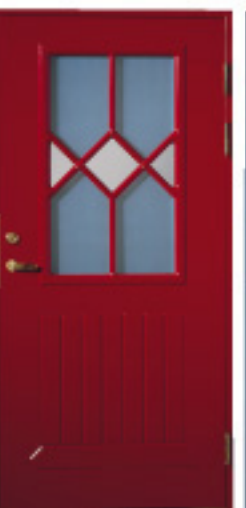

	材質	製作
塗装(ホワイト)	○	○
特別塗装	○	○

GA1059 (GR) 特殊対応品
※写真は4'6"-仕様

	材質	製作
塗装(ホワイト)	○	○
特別塗装	○	○

GA1060 (GG) 特殊対応品
※写真は4'6"-9'1"-仕様

	材質	製作
塗装(ホワイト)	○	○
特別塗装	○	○

GA1035 (GG)
3'6"-9'1"-仕様

	在庫	特注
標準ドア	○	×
特殊ドア (GM)	×	○
特別塗装	×	○