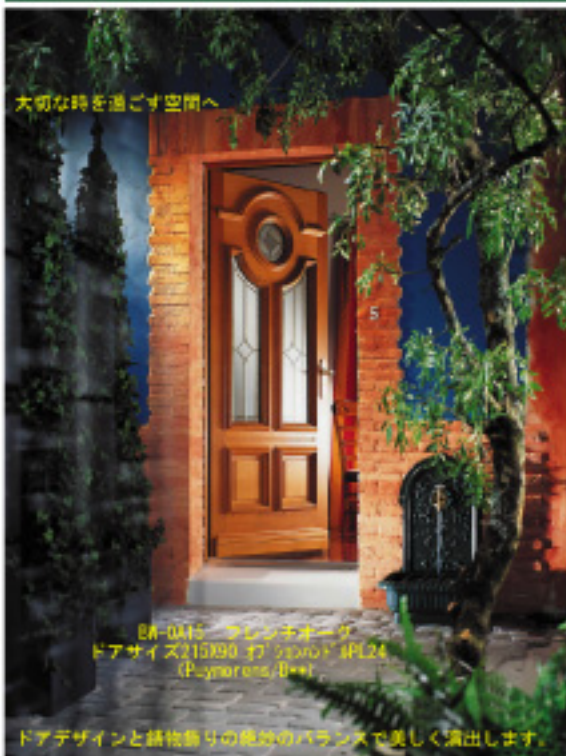

フランスBMシリーズ

BM-W32 モアビ
ドアW90
(Girolata/B**)

BM-W65 モビンギー
ドアW90
(Sebastopol/B**)

BM-W62+BM-SLW20 モアビ
ドアW90-100
(Santorim+Sf Cyclade/B**)

BM-W58 モアビ
ドアW90-90
(Redon)

BM-R31 ペイント塗装No.3004
ドアW90-90
(Esp/B**)

BM-W46 モアビ
ドアW90-100
Majorque

- ① ドアサイズ例 W90/90/100 x H215
- ② 特殊サイズ W90/1000/1100 x H2200mm
- ③ 有効開口サイズ: W744/844/944 x H2100mm
- ④ サイドパネル特殊サイズ: W400/W500 x H2200mm
- ⑤ 塗装色各種ございます。

※「お客様各位、圖に恐れ入りますが、少量生産品のために限りがございますので販売させて頂ける商品数量を限定致しております。悪しからずご了承頂きますようお願い申し上げます。」