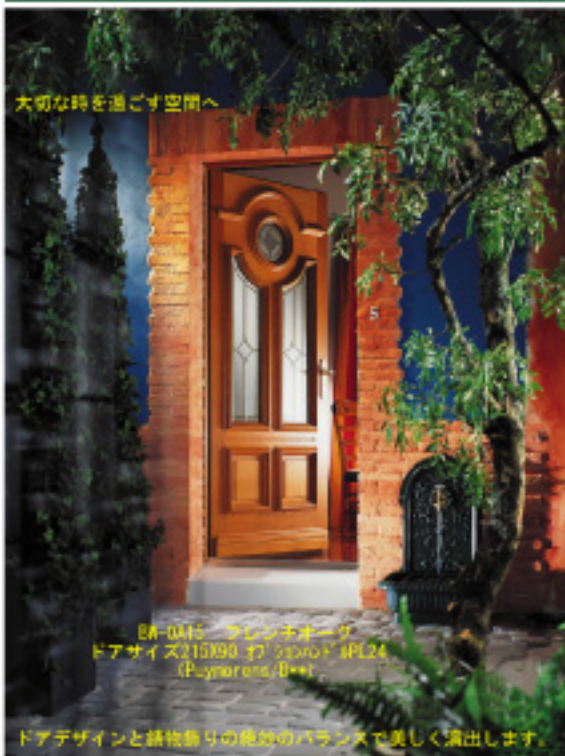

フランスBMシリーズ

BM-W32 モアビ
ドアW90
(Girolata/B**)

BM-W65 モビンギー
ドアW90
(Sebastopol/B**)

BM-W62+BM-SLR20 モアビ
ドアW90-100
(Santorim+Sf Cyclade/B**)

BM-W58 モアビ
ドアW90-90
(Redon)

BM-R31 ペイント塗装No.3004
ドアW90-90
(Esp/B**)

BM-W46 モアビ
ドアW90-100
Majorque

- ① ドアサイズ例 W90/90/100 x H215
- ② 特殊サイズ W90/1000/1100 x H2200mm
- ③ 有効開口サイズ: W744/844/944 x H2100mm
- ④ サイドパネル特殊サイズ: W400/W500 x H2200mm
- ⑤ 塗装色各種ございます。

※「お客様各位、圖に恐れ入りますが、少量生産品のために限りがございますので販売させて頂ける商品数量を限定致しております。悪しからずご了承頂きますようお願い申し上げます。」