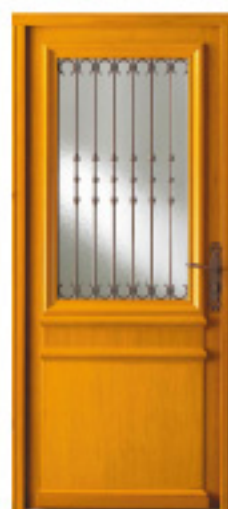

フランスBMシリーズ

BM-W32 モアビ
ドアW90
(Girolata/B**)

BM-W65 モビンギー
ドアW90
(Sebastopol/B**)

BM-W62+BM-SLR20 モアビ
ドアW90-100
(Santorim+Sf Cyclade/B**)

BM-W58 モアビ
ドアW90-90
(Redon)

BM-R31 ペイント塗装No.3004
ドアW90-90
(Esp/B**)

BM-W46 モアビ
ドアW90-100
Majorque

BM-W42 モアビ
ドアW90-90
(Lannion)

BM-W45 モビンギー
(Louvre/B**)

BM-W76 モビンギー
ドアW90-90
(Turais/B**)

BM-W17 モビンギー
ドアW90
(Comores/B**)

BM-W25 モアビ
ドアW90-100
(Djerba/B**)

BM-W75 モアビ
ドアW90
(Troscadera/B**)

BM-W56 モビンギー
ドアW90-90
(Plange/B**)

- ① ドアサイズ例 W90/90/100 x H215
- ② 特殊サイズ W90/1000/1100 x H2200mm
- ③ 有効開口サイズ: W744/844/944 x H2100mm
- ④ サイドパネル特殊サイズ: W400/W500 x H2200mm
- ⑤ 塗装色各種ございます。

※「お客様各位、圖に恐れ入りますが、少量生産品のために限りがございますので販売させて頂ける商品数量を限定致しております。悪しからずご了承頂きますようお願い申し上げます。」