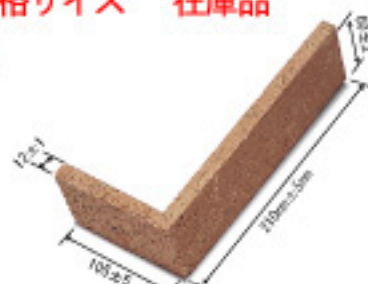

## アイエムストーン レンガ・ブリック・ピンコロ・天然丸石

規格サイズ 在庫品

薄レンガIM15IV  
¥100/枚

5015 約215×約60×約12mm  
包装:64枚/ダンボール

薄レンガIM16IVコーナー  
¥450/個

5016 約210×約60×約105×約12mm  
包装:30個/ダンボール

薄レンガIM17SV  
¥100/枚

5017 約215×約60×約12mm  
包装:64枚/ダンボール

薄レンガIM18SVコーナー  
¥450/枚

5018 約210×約60×約105×約12mm  
包装:30個/ダンボール

薄レンガIM19BL  
¥100/枚

5019 約215×約60×約12mm  
包装:64枚/ダンボール

割肌薄レンガIM20RD  
¥150/枚

5020 約215×約60×8~25mm  
包装:50枚/ダンボール

割肌薄レンガIM21RDコーナー  
¥530/個

5021 約205×約60×約95×8~25mm  
包装:25個/ダンボール