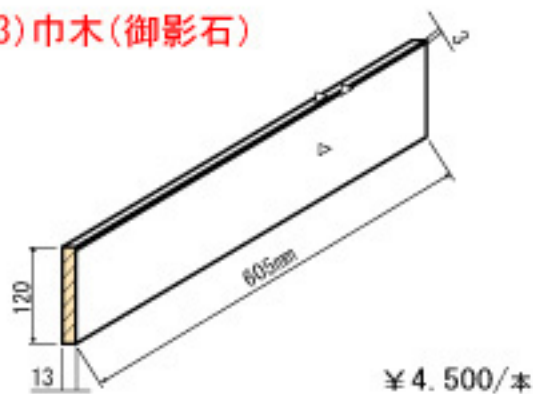

(3) 巾木(御影石)

¥4.500/本

石種	規格サイズ 在庫品									
IN003	IN035	IN064	IN054	IN439	IN006	IN093	IN066-7	IN061	IN097	
3041	3042	3043	3044	3045	3046	3047	3048	3049	3050	
4.500	4.500	4.500	4.500	4.500	4.500	4.500	4.500	4.500	4.500	
本	本	本	本	本	本	本	本	本	本	
IN009	IN001	IN250	IN202	IN283	IN265	IN057	IN223	IN061	IN042	
3051	3052	3053	3054	3055	3056	3057	3058	3059	3060	
4.500	4.500	4.500	4.500	4.500	4.500	4.500	4.500	4.500	4.500	
本	本	本	本	本	本	本	本	本	本