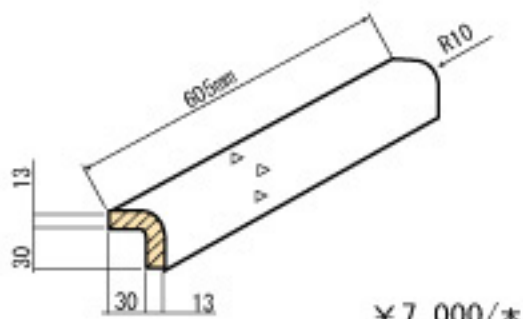

(2) 出コーナー(御影石)

¥7.000/本

石種	規格サイズ 在庫品									
IN003	IN035	IN064	IN054	IN439	IN006	IN093	IN066-7	IN061	IN097	
3021	3022	3023	3024	3025	3026	3027	3028	3029	3030	
7.000	7.000	7.000	7.000	7.000	7.000	7.000	7.000	7.000	7.000	
本	本	本	本	本	本	本	本	本	本	
IN009	IN001	IN250	IN202	IN283	IN265	IN057	IN223	IN061	IN042	
3031	3032	3033	3034	3035	3036	3037	3038	3039	3040	
7.000	7.000	7.000	7.000	7.000	7.000	7.000	7.000	7.000	7.000	
本	本	本	本	本	本	本	本	本	本