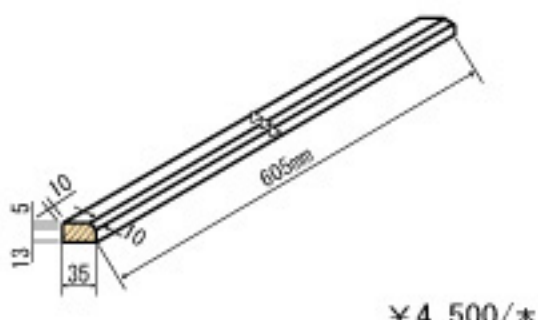

(4) ボーダ(御影石)

¥4.500/本

石種	規格サイズ 在庫品									
IN003	IN035	IN064	IN054	IN439	IN006	IN093	IN066-7	IN061	IN097	
3071	3072	3073	3074	3075	3076	3077	3078	3079	3080	
4.500	4.500	4.500	4.500	4.500	4.500	4.500	4.500	4.500	4.500	
本	本	本	本	本	本	本	本	本	本	
IN009	IN001	IN250	IN202	IN283	IN265	IN057	IN223	IN061	IN042	
3081	3082	3083	3084	3085	3086	3087	3088	3089	3090	
4.500	4.500	4.500	4.500	4.500	4.500	4.500	4.500	4.500	4.500	
本	本	本	本	本	本	本	本	本	本	

詳しくは商品★★★

★★★役物の寸法公差:幅、厚み±0.5mm、長さ±1mm