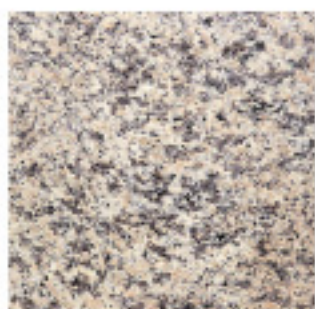

御影石 IM819Jバーナー
¥7,750/m²

- 1095 300×300×13mm, 8枚/ケース
- 1096 300×300×13mm, 一面小口磨き
- 1097 400×400×13mm, 5枚/ケース
- 1098 400×400×13mm, 一面小口磨き

一面小口磨き分 ¥10,250/m²