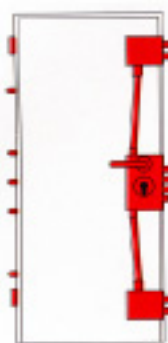

T0シリーズ/イタリア ヨーロッパで証明されたハイセキュリティー防犯ドア

イタリアT0シリーズの玄関ドアは、贅沢で高品質なデザインパネルを使用したハイセキュリティードアです。ヨーロッパの厳しい防犯テストEN1627に認定されクラス4を取得しました。このクラスは、住宅用ドアとしては最高クラスでこれに続くクラスは銀行や宝石店用ドアとなります。

標準仕様

- 縦サポート用スチール+両サイドをガルバニイズ・スチールシートサンド ⑩
- ドアコア部は、防火素材で防音効果もある断熱材 ⑩
- スチール製ドア枠(3方枠)/ブラウン色塗装(RAL8014) ⑧
- ラバーシール ⑨
- スチール製パネルキーパー/ダークブラウン塗装 ⑮
- ローラーベアリング付タテ・ヨコ調整ヒンジ(上下2ヶ所) ⑪
- ハイレベルのサムターン機能付ユーロプロファイルのセキュリティーシリンダー(10カード、鍵5本付) ③
(シリンダーカバープレートはブラック)
- 中央3点ボルト、上下ダブル垂直ボルトの計7本のボルトロックにプラス、スプリングラッチを稼働させるハイレベルのセキュリティーロックシステム ⑫
- 「サムターン回し」防犯対策のドリル穴開け防止のロックセキュリティープレート ④
- ダブルボルト(上下) ②
- ブロンズアルミハンドル ⑬
- 広角ドアスコープ(設置高さ150cm) ⑪
- ヒンジ側固定ボルト計5本 ⑫
- スタイルッシュでセキュリティーレベルの高いドアガードとドアガードボルト ⑤
- 隙間風や光の侵入を防ぐムーバブル・ドアボトム ①
- 壁と一体化するスチール製隠し枠(3方枠) ⑦
- 隠し枠用固定クランプ ⑥
- 室内側木製フラッシュパネル(7mm厚) ⑯
- 木製パネルキーパー(ビスで取り外し可能) ⑮
- 各種デザイン室外側木製パネル(7mm~20mm厚) ⑰

オプション

- 外開き
- 特注色塗装ドア
- 親子ドア
- サイドライト
- トップライト
- 木造用隠し枠
- オプション色ハンドル
(ポリッシュプラス/ブラックペイント
ポリッシュクローム/マットクローム)
- メタル製オプションパネルキーパー
(ブラック/ホワイト/グリーン/
木調/マットステンレス/特注色)

有効開口サイズ

(cm)

高さ	209	209	209
幅	79.5	84.5	89.5

素材/バリエーション

※パネルデザインによって対応できる素材が異なります。