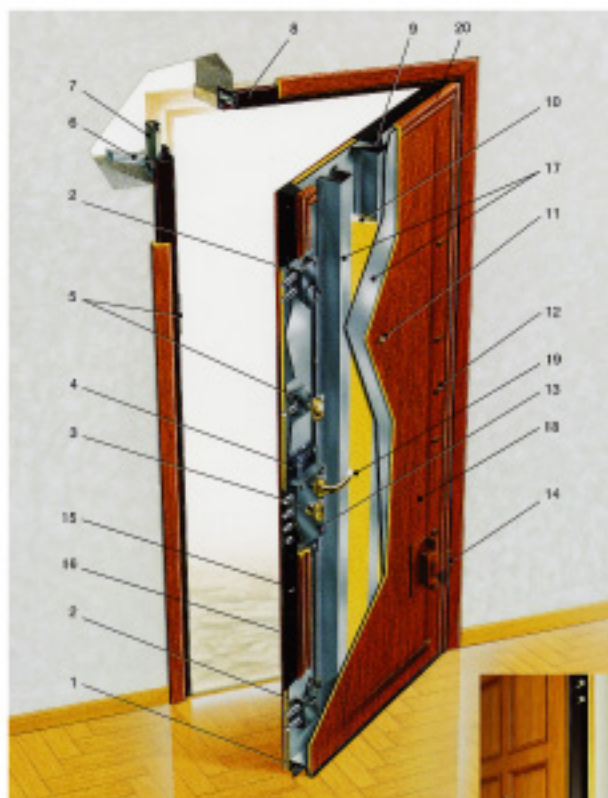

T0シリーズ/イタリア ヨーロッパで証明されたハイセキュリティー防犯ドア

イタリアT0シリーズの玄関ドアは、贅沢で高品質なデザインパネルを使用したハイセキュリティードアです。ヨーロッパの厳しい防犯テストEN1627に認定されクラス4を取得しました。このクラスは、住宅用ドアとしては最高クラスでこれに続くクラスは銀行や宝石店用ドアとなります。

標準仕様

- 縦サポート用スチール+両サイドをガルバニイズ・スチールシートサンド ⑩
- ドアコア部は、防火素材で防音効果もある断熱材 ⑩
- スチール製ドア枠(3方枠)/ブラウン色塗装(RAL8014) ⑧
- ラバーシール ⑨
- スチール製パネルキーパー/ダークブラウン塗装 ⑮
- ローラーベアリング付タテ・ヨコ調整ヒンジ(上下2ヶ所) ⑪
- ハイレベルのサムターン機能付ユーロプロファイルのセキュリティーシリンダー(10カード、鍵5本付) ③
(シリンダーカバープレートはブラック)
- 中央3点ボルト、上下ダブル垂直ボルトの計7本のボルトロックにプラス、スプリングラッチを稼働させるハイレベルのセキュリティーロックシステム ⑫
- 「サムターン回し」防犯対策のドリル穴開け防止のロックセキュリティープレート ④
- ダブルボルト(上下) ②
- ブロンズアルミハンドル ⑬
- 広角ドアスコープ(設置高さ150cm) ⑪
- ヒンジ側固定ボルト計5本 ⑫
- スタイルッシュでセキュリティーレベルの高いドアガードとドアガードボルト ⑤
- 隙間風や光の侵入を防ぐムーバブル・ドアボトム ①
- 壁と一体化するスチール製隠し枠(3方枠) ⑦
- 隠し枠用固定クランプ ⑥
- 室内側木製フラッシュパネル(7mm厚) ⑯
- 木製パネルキーパー(ビスで取り外し可能) ⑮
- 各種デザイン室外側木製パネル(7mm~20mm厚) ⑰

オプション

- 外開き
- 特注色塗装ドア
- 親子ドア
- サイドライト
- トップライト
- 木造用隠し枠
- オプション色ハンドル
(ポリッシュプラス/ブラックペイント
ポリッシュクローム/マットクローム)
- メタル製オプションパネルキーパー
(ブラック/ホワイト/グリーン/
木調/マットステンレス/特注色)

有効開口サイズ

(cm)

高さ	209	209	209
幅	79.5	84.5	89.5

素材/バリエーション

※パネルデザインによって対応できる素材が異なります。