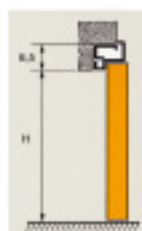

オプション

- 外開き
- 特注色塗装ドア
- 親子ドア
- サイドライト
- トップライト
- 木造用隠し枠
- オプション色ハンドル
(ポリッシュプラス/ブラックペイント
ポリッシュクローム/マットクローム)
- メタル製オプションパネルキーパー
(ブラック/ホワイト/グリーン/
木調/マットステンレス/特注色)

有効開口サイズ

(cm)

高さ	209	209	209
幅	79.5	84.5	89.5