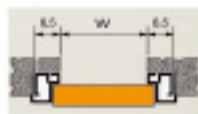

オプション

- 外開き
- 特注色塗装ドア
- 親子ドア
- サイドライト
- トップライト
- 木造用隠し枠
- オプション色ハンドル
(ポリッシュプラス/ブラックペイント
ポリッシュクローム/マットクローム)
- メタル製オプションパネルキーパー
(ブラック/ホワイト/グリーン/
木調/マットステンレス/特注色)

有効開口サイズ

(cm)

高さ	209	209	209
幅	79.5	84.5	89.5