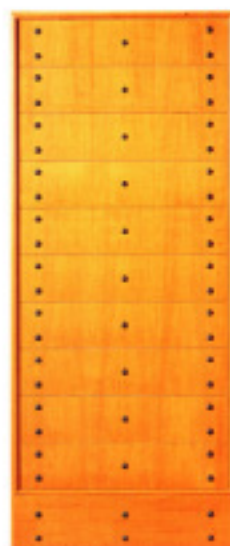

T0シリーズ/イタリア

ヨーロッパで証明されたハイセキュリティ防犯ドア

※緑文字の品番は無垢パネルです。

T0-M-LF  
オーク/ブロード

T0-M-LA  
オーク/ラッカー塗装  
ブラック

T0-M-LC  
ラッカー塗装/レッド・  
ホワイト

T0-M-LG  
ダグラス/ナチュラル・  
ラッカー塗装/グレー

T0-M-LD  
パイン/ステイン

T0-D-LD  
オーク/ステイン

T0-T-PER  
パイン/ステイン

T0-D-LC  
カヌーウッド/ステイン

T0-D-LO  
チェリー+

T0-A-UL  
オーク/ステイン

T0-A-UN  
ダグラス/ステイン

T0-A-UD  
ダグラス/ナチュラル+

T0-A-UE  
パイン/ステイン