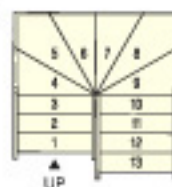

セット価格
¥165,150~

巾木仕様

20

ボックス折り返し
均等5段廻りタイプ

セット価格
¥266,500~

廻り側板仕様

11

ボックス折り返し
踊り場+2段廻り
タイプ

セット価格
¥175,100~

巾木仕様

16

ボックス折り返し
6段廻りタイプ

セット価格
¥204,250~

廻り側板仕様

21

片壁付直タイプ

セット価格
¥198,500~

12

ボックス折り返し
踊り場+3段廻り
タイプ

セット価格
¥170,750~

巾木仕様

17

ボックス折り返し
パリアフリー
4段廻りタイプ

セット価格
¥228,900~

巾木仕様

22

上ボックス、
下ヒナ段タイプ

セット価格
¥159,350~

13

ボックス折り返し
4段廻りタイプ

セット価格
¥177,250~

巾木仕様