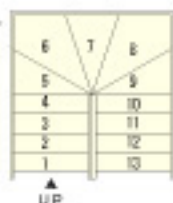

セット価格
¥165,150~

巾木仕様

20

ボックス折り返し
均等5段廻りタイプ

セット価格
¥266,500~

廻り側板仕様

11

ボックス折り返し
踊り場+2段廻り
タイプ

セット価格
¥175,100~

巾木仕様

16

ボックス折り返し
6段廻りタイプ

セット価格
¥204,250~

廻り側板仕様

21

片壁付直タイプ