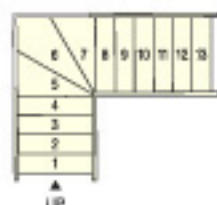

階段セット価格早見表

階段プレカット見積り・発注用紙にご希望の内容を記入してFAXにてお送りください。できるだけ迅速に見積らせていただきます。

10

ボックスかね折れ
3段廻りタイプ

セット価格
¥174,500~

廻り側板仕様

15

ボックスかね折れ
6段廻りタイプ

セット価格
¥165,150~

巾木仕様

20

ボックス折り返し
均等5段廻りタイプ

セット価格
¥266,500~

廻り側板仕様

11

ボックス折り返し
踊り場+2段廻り
タイプ

セット価格
¥175,100~

巾木仕様

16

ボックス折り返し
6段廻りタイプ

セット価格
¥204,250~

廻り側板仕様

21

片壁付直タイプ