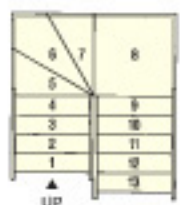

セット価格
¥165,150~

巾木仕様

20

ボックス折り返し
均等5段廻りタイプ

セット価格
¥266,500~

廻り側板仕様

11

ボックス折り返し
踊り場+2段廻り
タイプ

セット価格
¥175,100~

巾木仕様

16

ボックス折り返し
6段廻りタイプ

セット価格
¥204,250~

廻り側板仕様

21

片壁付直タイプ

セット価格
¥198,500~

12

ボックス折り返し
踊り場+3段廻り
タイプ

セット価格
¥170,750~

巾木仕様

17

ボックス折り返し
パリアフリー
4段廻りタイプ

セット価格
¥228,900~

巾木仕様

22

上ボックス、
下ヒナ段タイプ

セット価格
¥159,350~

13

ボックス折り返し
4段廻りタイプ

セット価格
¥177,250~

巾木仕様