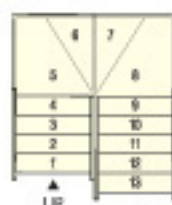

セット価格
¥175,100~

巾木仕様

16

ボックス折り返し
6段廻りタイプ

セット価格
¥204,250~

廻り側板仕様

21

片壁付直タイプ

セット価格
¥198,500~

12

ボックス折り返し
踊り場+3段廻り
タイプ

セット価格
¥170,750~

巾木仕様

17

ボックス折り返し
パリアフリー
4段廻りタイプ

セット価格
¥228,900~

巾木仕様

22

上ボックス、
下ヒナ段タイプ

セット価格
¥159,350~

13

ボックス折り返し
4段廻りタイプ

セット価格
¥177,250~

巾木仕様

18

ボックス折り返し
パリアフリー
4段廻りタイプ

セット価格
¥270,300~

廻り側板仕様

23

片オープン折り返し
3段廻り+踊り場+
ボックスタイプ

セット価格
¥193,750~

巾木仕様