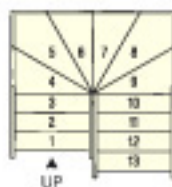

セット価格
¥165,150~

巾木仕様

20

ボックス折り返し
均等5段廻りタイプ

セット価格
¥266,500~

廻り側板仕様

11

ボックス折り返し
踊り場+2段廻り
タイプ

セット価格
¥175,100~

巾木仕様

16

ボックス折り返し
6段廻りタイプ

セット価格
¥204,250~

廻り側板仕様

21

片壁付直タイプ