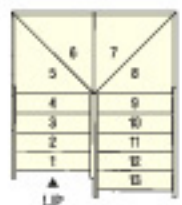

セット価格
¥198,500~

12

ボックス折り返し
踊り場+3段廻り
タイプ

セット価格
¥170,750~

巾木仕様

17

ボックス折り返し
パリアフリー
4段廻りタイプ

セット価格
¥228,900~

巾木仕様

22

上ボックス、
下ヒナ段タイプ

セット価格
¥159,350~

13

ボックス折り返し
4段廻りタイプ

セット価格
¥177,250~

巾木仕様

18

ボックス折り返し
パリアフリー
4段廻りタイプ

セット価格
¥270,300~

廻り側板仕様

23

片オープン折り返し
3段廻り+踊り場+
ボックスタイプ

セット価格
¥193,750~

巾木仕様

14

ボックス折り返し
4段廻りタイプ

セット価格
¥219,550~

廻り側板仕様

19

ボックス折り返し
均等5段廻り
タイプ

セット価格
¥225,500~

巾木仕様