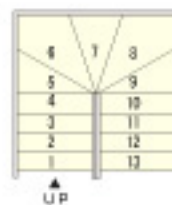

18

ボックス折り返し
パリアフリー
4段廻りタイプ

セット価格
¥270,300~

廻り側板仕様

23

片オープン折り返し
3段廻り+踊り場+
ボックスタイプ

セット価格
¥193,750~

巾木仕様

14

ボックス折り返し
4段廻りタイプ

セット価格
¥219,550~

廻り側板仕様

19

ボックス折り返し
均等5段廻り
タイプ

セット価格
¥225,500~

巾木仕様

24

片ヒナ段折り返し
3段廻り+踊り場+
ボックスタイプ

セット価格
¥187,250~

巾木仕様